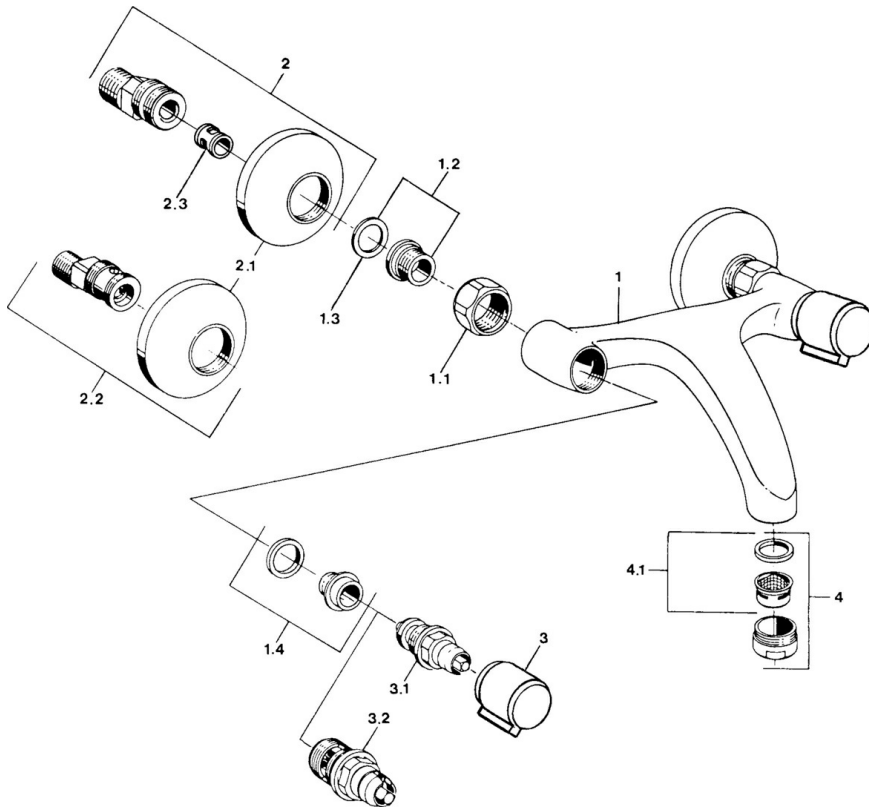

EAN: 4015474584303  
[static.hansa.com/05498106](https://static.hansa.com/05498106)

- Waschtisch
- Zweigriff
- Wandmontage
- Chrom
- Schalldämpfer

### Technische Eigenschaften

Warmwasserversorgung	max. +80°C
Arbeitsdruck	0.5-10 bar
Sicherungseinrichtung (EN1717)	AA
Werkstoff	Messing

## Ersatzteile

### SP05498106

	Name	Art.-Nr.
1.1	Anschlussmutter, G3/4, AF30	59902230
1.2	Sitz, G1/2, L, WAF10	59904618
1.3	Haltering, 23.9x15.2x2	59902689
1.4	Sitz, DN15, R1/2	59904616
2	S-Anschluss, G3/4xG1/2	59904793
2.1	Rosette	59904796
2.2	Excenteranschluss f.Stopventil u. Rosetten, G1/2xG3/4	59902034
2.3	Schalldämpfer	59904792
3	Griff, hot	59906465
3	Griff, cold	59906464
3.1	Oberteil, G1/2	59901015
3.2	Oberteil, G1/2	59905114
4	Luftsprudler, M24x1 STD HC A	59902366
4.1	Luftsprudler, M22/24 A	59902081