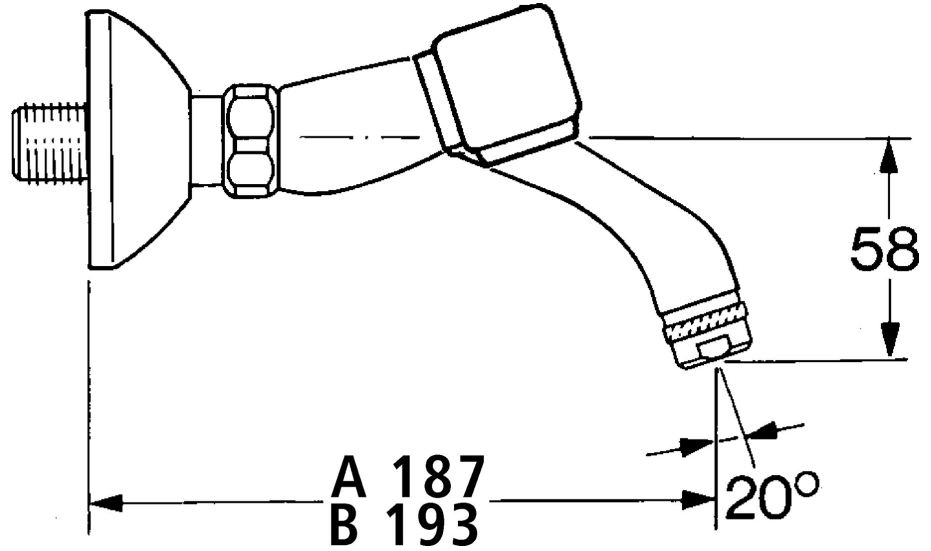

EAN: 4015474584303  
[static.hansa.com/05498106](https://static.hansa.com/05498106)

- Waschtisch
- Zweigriff
- Wandmontage
- Chrom
- Schalldämpfer

### Technische Eigenschaften

Warmwasserversorgung	max. +80°C
Arbeitsdruck	0.5-10 bar
Sicherungseinrichtung (EN1717)	AA
Werkstoff	Messing

### SP05498106

	Name	Art.-Nr.
1.1	Anschlussmutter, G3/4, AF30	59902230
1.2	Sitz, G1/2, L, WAF10	59904618
1.3	Haltering, 23.9x15.2x2	59902689
1.4	Sitz, DN15, R1/2	59904616
2	S-Anschluss, G3/4xG1/2	59904793
2.1	Rosette	59904796
2.2	Excenteranschluss f.Stopventil u. Rosetten, G1/2xG3/4	59902034
2.3	Schalldämpfer	59904792
3	Griff, hot	59906465
3	Griff, cold	59906464
3.1	Oberteil, G1/2	59901015
3.2	Oberteil, G1/2	59905114
4	Luftsprudler, M24x1 STD HC A	59902366
4.1	Luftsprudler, M22/24 A	59902081