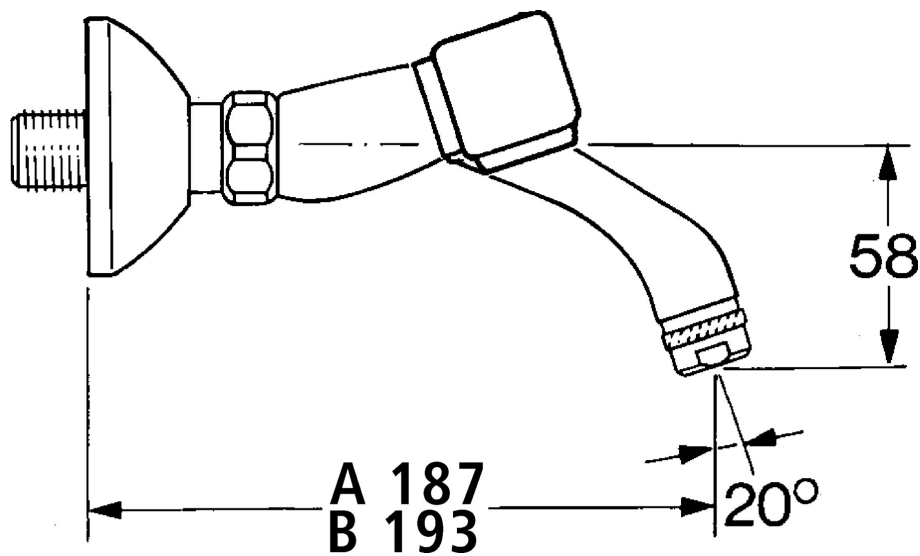

EAN: 4015474584303
static.hansa.com/05498106

- Umyvadlo
- Dvě ovládací páky
- Montáž na zeď
- Chrom
- Tlumiče

Technické údaje

Technické vlastnosti

Zdroj teplé vody	max. +80°C
Pracovní tlak	0.5-10 bar
Zabezpečení proti zpětnému toku (ČSN EN 1717)	AA
Materiál	Mosaz

Náhradní díly

SP05498106

	Název	Kód
1.1	Připojovací matice, G3/4, AF30	59902230
1.2	Seat, G1/2, L, WAF10	59904618
1.3	Těsnící kroužek, 23.9x15.2x2	59902689
1.4	Seat, DN15, R1/2	59904616
2	Excentrický, G3/4xG1/2	59904793
2.1	Kryt příruby	59904796
2.2	Etážky s kulovým ventilem a růžicí, G1/2xG3/4	59902034
2.3	Tlumič	59904792
3	Ovládací páka, hot	59906465
3	Ovládací páka, cold	59906464
3.1	Vršek, G1/2	59901015
3.2	Vršek, G1/2	59905114
4	Aerator, M24x1 STD HC A	59902366
4.1	Aerator, M22/24 A	59902081