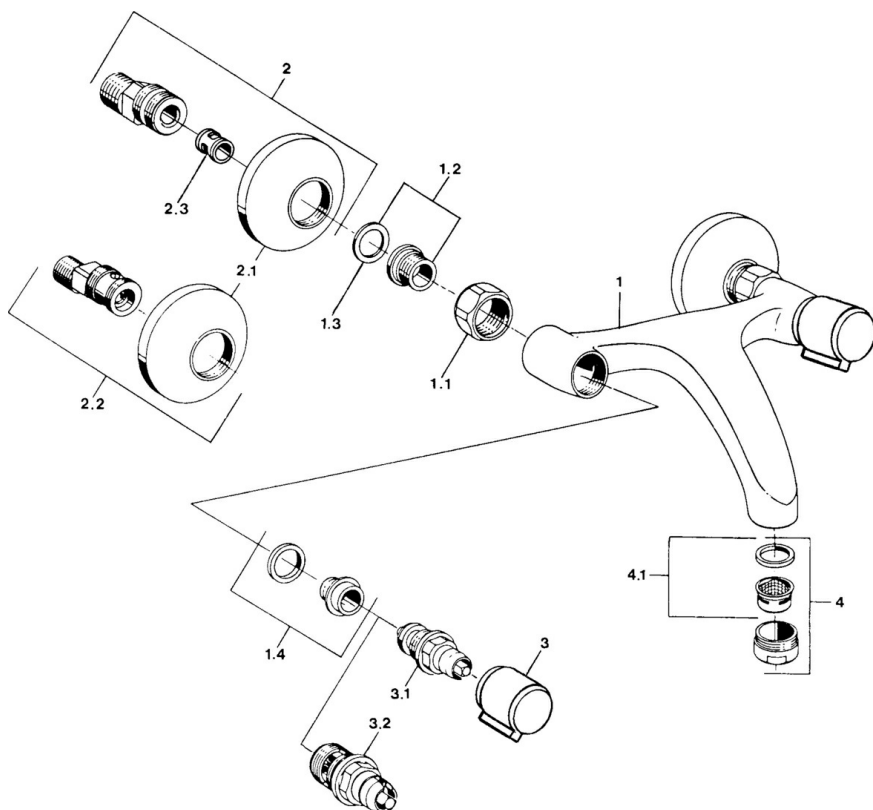

EAN: 4015474584303
static.hansa.com/05498106

- Umyvadlo
- Dvě ovládací páky
- Montáž na zeď
- Chrom
- Tlumiče

Technické údaje

Technické vlastnosti

Zdroj teplé vody	max. +80°C
Pracovní tlak	0.5-10 bar
Zabezpečení proti zpětnému toku (ČSN EN 1717)	AA
Materiál	Mosaz

Náhradní díly

SP05498106

	Název	Kód
1.1	Připojovací matice, G3/4, AF30	59902230
1.2	Seat, G1/2, L, WAF10	59904618
1.3	Těsnící kroužek, 23.9x15.2x2	59902689
1.4	Seat, DN15, R1/2	59904616
2	Excentrický, G3/4xG1/2	59904793
2.1	Kryt příruby	59904796
2.2	Etážky s kulovým ventilem a růžicí, G1/2xG3/4	59902034
2.3	Tlumič	59904792
3	Ovládací páka, hot	59906465
3	Ovládací páka, cold	59906464
3.1	Vršek, G1/2	59901015
3.2	Vršek, G1/2	59905114
4	Aerator, M24x1 STD HC A	59902366
4.1	Aerator, M22/24 A	59902081