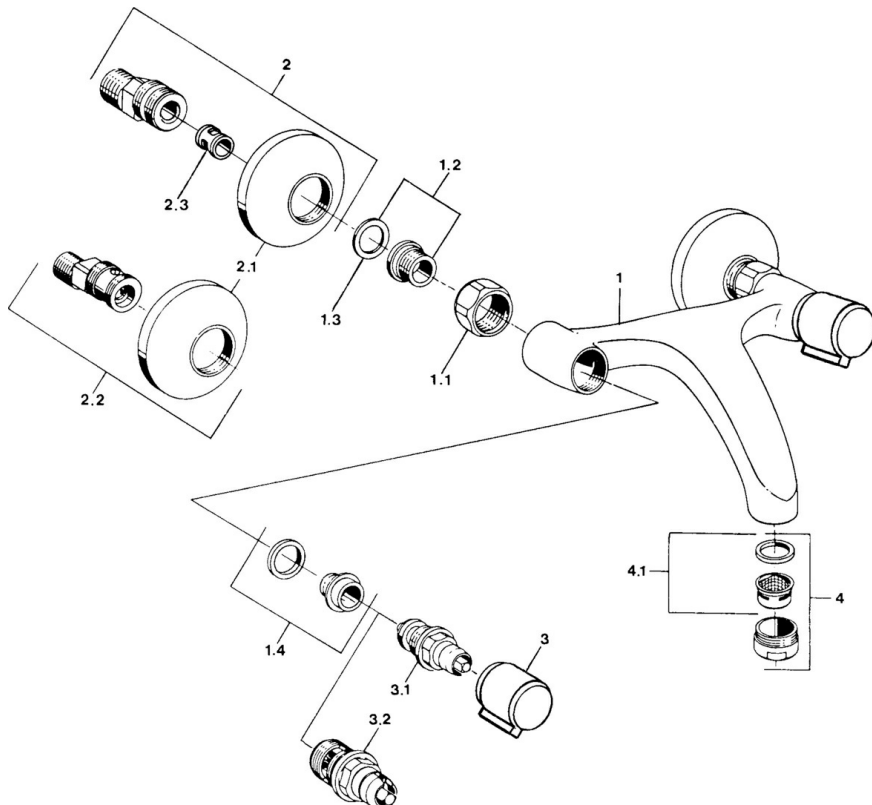

EAN: 4057304013928
static.hansa.com/05498102

- Umývadlo
- Dve ovládacie páky
- Nástenná montáž
- Chróm
- Tlmiče

Technické údaje

Technické vlastnosti

Dodávka teplej vody	max. +80°C
Pracovný tlak	0.5-10 bar
Materiál	Mosadz

Schválenia a Prehlásenia

Vyhlásenie o zhode	DoC
--------------------	------------

Náhradné diely

SP05498106

	Názov	Kód
1.1	Pripojovacie matice, G3/4, AF30	59902230
1.2	Seat, G1/2, L, WAF10	59904618
1.3	Tesniaci krúžok, 23.9x15.2x2	59902689
1.4	Seat, DN15, R1/2	59904616
2	Excentrický, G3/4xG1/2	59904793
2.1	Kryt príruby	59904796
2.2	Etážky s guľovým ventilom a ružicou, G1/2xG3/4	59902034
2.3	Tlmič	59904792
3	Rukoväť, hot	59906465
3	Rukoväť, cold	59906464
3.1	Sedlo, G1/2	59901015
3.2	Sedlo, G1/2	59905114
4	Aerator, M24x1 STD HC A	59902366
4.1	Aerator, M22/24 A	59902081