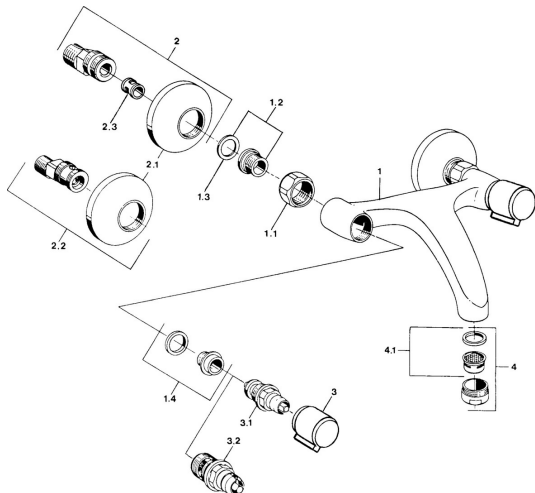

EAN: 4057304013928
static.hansa.com/05498102

- Umývadlo
- Dve ovládacie páky
- Nástenná montáž
- Chróm
- Tlmiče

Technické údaje

Technické vlastnosti

Dodávka teplej vody	max. +80°C
Pracovný tlak	0.5-10 bar
Materiál	Mosadz

Schválenia a Prehlásenia

Vyhlásenie o zhode	DoC
--------------------	------------

Náhradné diely

SP05498106

	Názov	Kód
1.1	Pripojovacie matice, G3/4, AF30	59902230
1.2	Seat, G1/2, L, WAF10	59904618
1.3	Tesniaci krúžok, 23.9x15.2x2	59902689
1.4	Seat, DN15, R1/2	59904616
2	Excentrický, G3/4xG1/2	59904793
2.1	Kryt príruby	59904796
2.2	Etážky s guľovým ventilom a ružicou, G1/2xG3/4	59902034
2.3	Tlmič	59904792
3	Rukoväť, hot	59906465
3	Rukoväť, cold	59906464
3.1	Sedlo, G1/2	59901015
3.2	Sedlo, G1/2	59905114
4	Aerator, M24x1 STD HC A	59902366
4.1	Aerator, M22/24 A	59902081