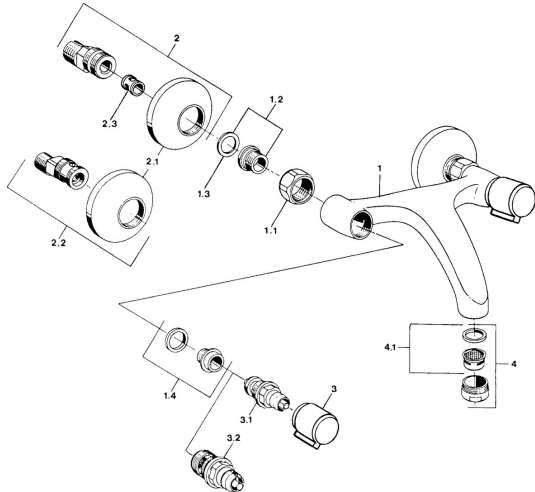

EAN: 4057304013928
static.hansa.com/05498102

- Wastafel
- Tweegreeps
- Wandmontage
- Chroom
- Geluidsdemper(s)

Technische gegevens

Technische eigenschappen

Warmwatertoevoer	max. +80°C
Werkdruk	0.5-10 bar
Materiaal	brass

Toestemmingen en Verklaringen

Verklaring van overeenstemming	DoC
--------------------------------	------------

Reserveonderdelen

SP05498106

	Naam	Code
1.1	Aansluiting moer, G3/4, AF30	59902230
1.2	Zetel, G1/2, L, WAF10	59904618
1.3	Borgring, 23.9x15.2x2	59902689
1.4	Zetel, DN15, R1/2	59904616
2	Excentrieke, G3/4xG1/2 Chroom	59904793
2.1	Afdekplaat Chroom	59904796
2.2	Afsluitb. Eccent. Koppel.+rosace., G1/2xG3/4 Chroom	59902034
2.3	Geluiddemper	59904792
3	Hendel, hot Chroom	59906465
3	Hendel, cold Chroom	59906464
3.1	Binnenwerk, G1/2	59901015
3.2	Binnenwerk, G1/2	59905114
4	Mousseur, M24x1 STD HC A Chroom	59902366
4.1	Mousseur, M22/24 A	59902081