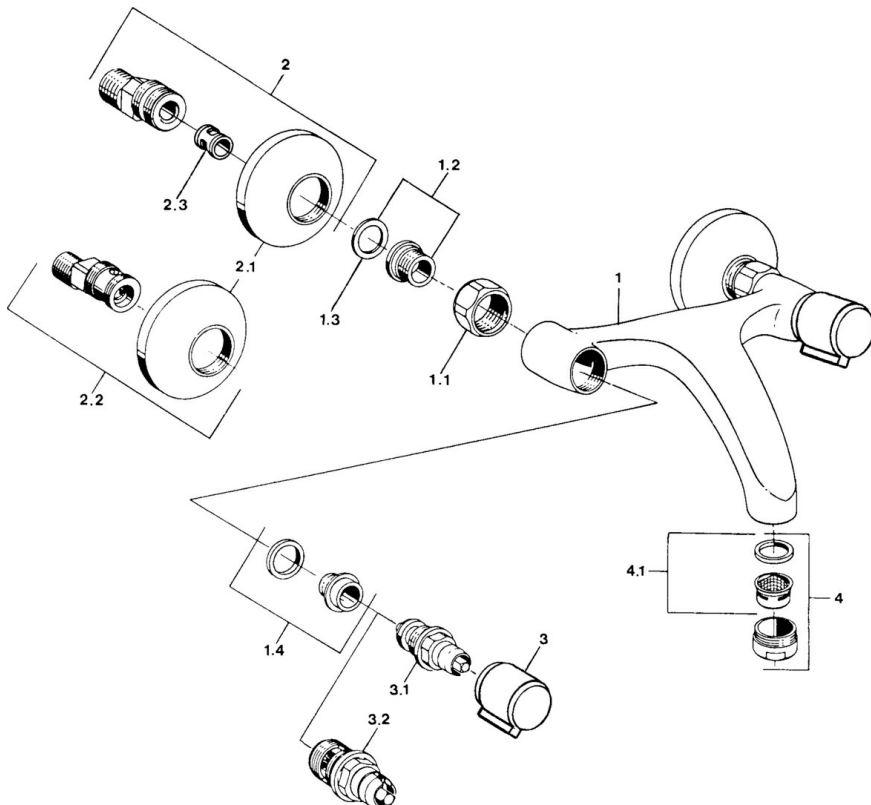

EAN: 4057304013928
static.hansa.com/05498102

- Wastafel
- Tweegreeps
- Wandmontage
- Chroom
- Geluidsdemper(s)

Technische gegevens

Technische eigenschappen

Warmwatertoevoer	max. +80°C
Werkdruk	0.5-10 bar
Materiaal	brass

Toestemmingen en Verklaringen

Verklaring van overeenstemming	DoC
--------------------------------	------------

Reserveonderdelen

SP05498106

	Naam	Code
1.1	Aansluiting moer, G3/4, AF30	59902230
1.2	Zetel, G1/2, L, WAF10	59904618
1.3	Borgring, 23.9x15.2x2	59902689
1.4	Zetel, DN15, R1/2	59904616
2	Excentrieke, G3/4xG1/2 Chroom	59904793
2.1	Afdekplaat Chroom	59904796
2.2	Afsluitb. Eccent. Koppel.+rosace., G1/2xG3/4 Chroom	59902034
2.3	Geluiddemper	59904792
3	Hendel, hot Chroom	59906465
3	Hendel, cold Chroom	59906464
3.1	Binnenwerk, G1/2	59901015
3.2	Binnenwerk, G1/2	59905114
4	Mousseur, M24x1 STD HC A Chroom	59902366
4.1	Mousseur, M22/24 A	59902081