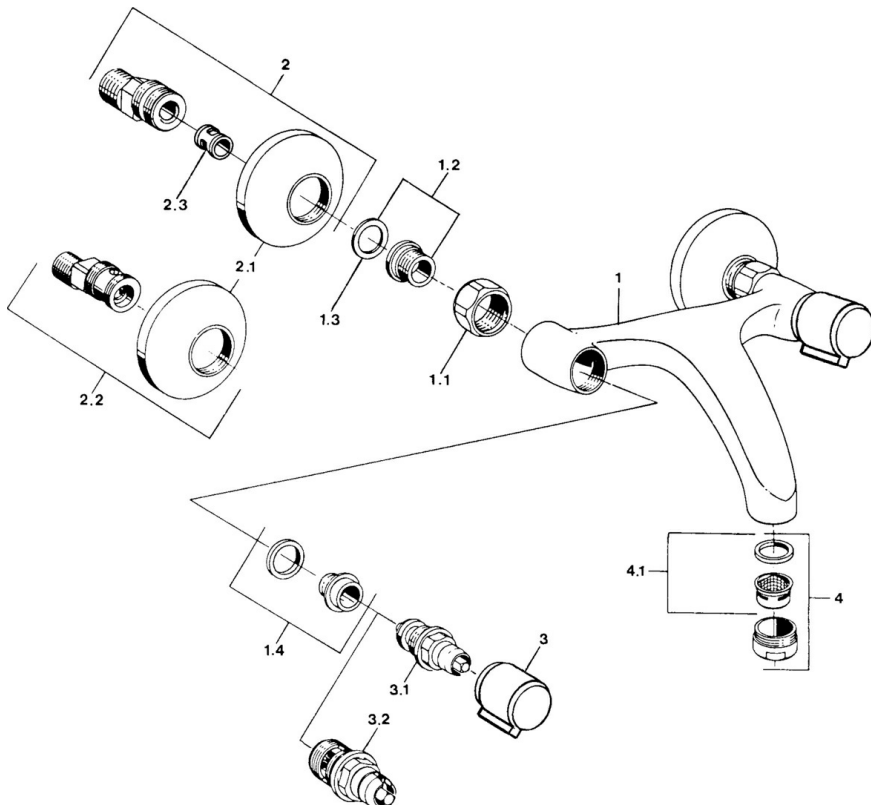

EAN: 4057304013928
static.hansa.com/05498102

- Waschtisch
- Zweigriff
- Wandmontage
- Chrom
- Schalldämpfer

Technische Daten

Technische Eigenschaften

| | |
|----------------------|-------------------|
| Warmwasserversorgung | max. +80°C |
| Arbeitsdruck | 0.5-10 bar |
| Werkstoff | Messing |

Zulassungen und Deklarationen

| | |
|-----------------------|------------|
| Konformitätserklärung | DoC |
|-----------------------|------------|

Ersatzteile

SP05498106

| | Name | Art.-Nr. |
|-----|---|----------|
| 1.1 | Anschlussmutter, G3/4, AF30 | 59902230 |
| 1.2 | Sitz, G1/2, L, WAF10 | 59904618 |
| 1.3 | Haltering, 23.9x15.2x2 | 59902689 |
| 1.4 | Sitz, DN15, R1/2 | 59904616 |
| 2 | S-Anschluss, G3/4xG1/2 | 59904793 |
| 2.1 | Rosette | 59904796 |
| 2.2 | Excenteranschluss f.Stopventil u. Rosetten, G1/2xG3/4 | 59902034 |
| 2.3 | Schalldämpfer | 59904792 |
| 3 | Griff, hot | 59906465 |
| 3 | Griff, cold | 59906464 |
| 3.1 | Oberteil, G1/2 | 59901015 |
| 3.2 | Oberteil, G1/2 | 59905114 |
| 4 | Luftsprudler, M24x1 STD HC A | 59902366 |
| 4.1 | Luftsprudler, M22/24 A | 59902081 |