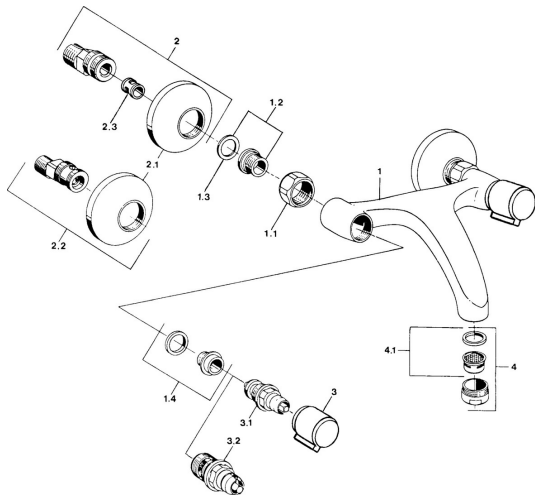

EAN: 4057304013928
static.hansa.com/05498102

- Waschtisch
- Zweigriff
- Wandmontage
- Chrom
- Schalldämpfer

Technische Daten

Technische Eigenschaften

| | |
|----------------------|-------------------|
| Warmwasserversorgung | max. +80°C |
| Arbeitsdruck | 0.5-10 bar |
| Werkstoff | Messing |

Zulassungen und Deklarationen

| | |
|-----------------------|------------|
| Konformitätserklärung | DoC |
|-----------------------|------------|

Ersatzteile

SP05498106

| | Name | Art.-Nr. |
|-----|---|----------|
| 1.1 | Anschlussmutter, G3/4, AF30 | 59902230 |
| 1.2 | Sitz, G1/2, L, WAF10 | 59904618 |
| 1.3 | Haltering, 23.9x15.2x2 | 59902689 |
| 1.4 | Sitz, DN15, R1/2 | 59904616 |
| 2 | S-Anschluss, G3/4xG1/2 | 59904793 |
| 2.1 | Rosette | 59904796 |
| 2.2 | Excenteranschluss f.Stopventil u. Rosetten, G1/2xG3/4 | 59902034 |
| 2.3 | Schalldämpfer | 59904792 |
| 3 | Griff, hot | 59906465 |
| 3 | Griff, cold | 59906464 |
| 3.1 | Oberteil, G1/2 | 59901015 |
| 3.2 | Oberteil, G1/2 | 59905114 |
| 4 | Luftsprudler, M24x1 STD HC A | 59902366 |
| 4.1 | Luftsprudler, M22/24 A | 59902081 |