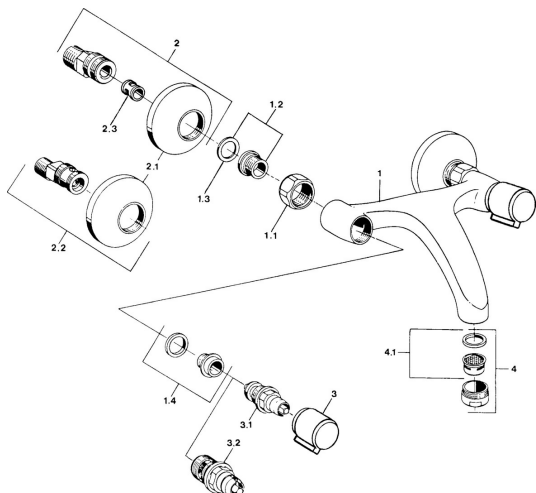

EAN: 4057304013928
static.hansa.com/05498102

- Umyvadlo
- Dvě ovládací páky
- Montáž na zeď
- Chrom
- Tlumiče

Technické údaje

Technické vlastnosti

Zdroj teplé vody	max. +80°C
Pracovní tlak	0.5-10 bar
Materiál	Mosaz

Schválení a Prohlášení

Prohlášení o shodě	DoC
--------------------	------------

Náhradní díly

SP05498106

	Název	Kód
1.1	Připojovací matice, G3/4, AF30	59902230
1.2	Seat, G1/2, L, WAF10	59904618
1.3	Těsnící kroužek, 23.9x15.2x2	59902689
1.4	Seat, DN15, R1/2	59904616
2	Excentrický, G3/4xG1/2	59904793
2.1	Kryt příruby	59904796
2.2	Etážky s kulovým ventilem a růžicí, G1/2xG3/4	59902034
2.3	Tlumič	59904792
3	Ovládací páka, hot	59906465
3	Ovládací páka, cold	59906464
3.1	Vršek, G1/2	59901015
3.2	Vršek, G1/2	59905114
4	Aerator, M24x1 STD HC A	59902366
4.1	Aerator, M22/24 A	59902081