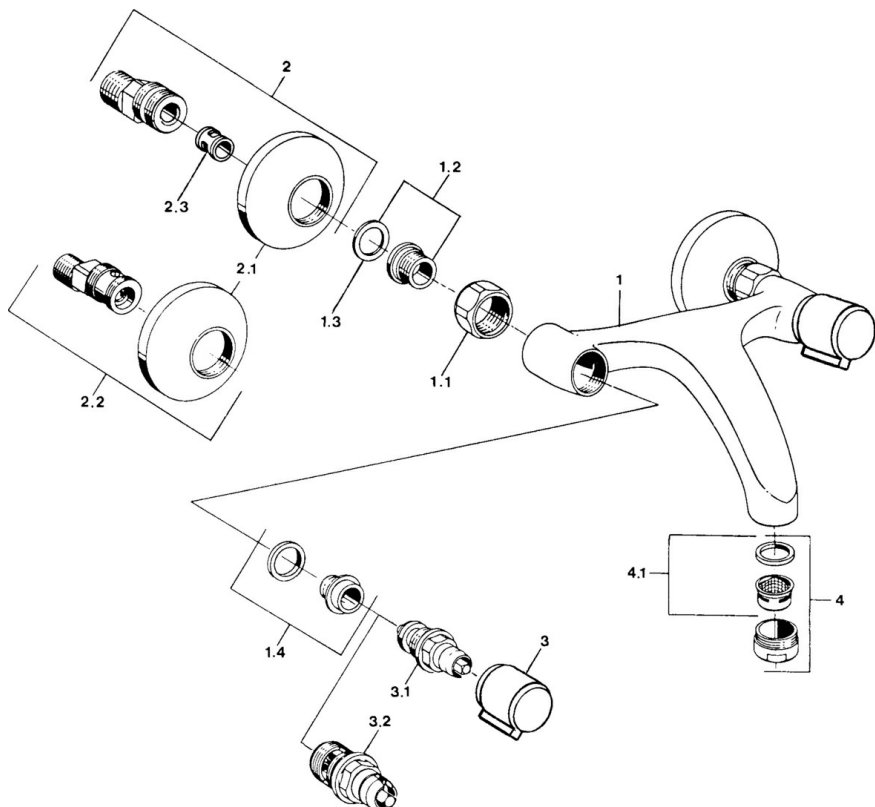

EAN: 4057304013928
static.hansa.com/05498102

- Umyvadlo
- Dvě ovládací páky
- Montáž na zeď
- Chrom
- Tlumiče

Technické údaje

Technické vlastnosti

Zdroj teplé vody	max. +80°C
Pracovní tlak	0.5-10 bar
Materiál	Mosaz

Schválení a Prohlášení

Prohlášení o shodě	DoC
--------------------	------------

Náhradní díly

SP05498106

	Název	Kód
1.1	Připojovací matice, G3/4, AF30	59902230
1.2	Seat, G1/2, L, WAF10	59904618
1.3	Těsnící kroužek, 23.9x15.2x2	59902689
1.4	Seat, DN15, R1/2	59904616
2	Excentrický, G3/4xG1/2	59904793
2.1	Kryt příruby	59904796
2.2	Etážky s kulovým ventilem a růžicí, G1/2xG3/4	59902034
2.3	Tlumič	59904792
3	Ovládací páka, hot	59906465
3	Ovládací páka, cold	59906464
3.1	Vršek, G1/2	59901015
3.2	Vršek, G1/2	59905114
4	Aerator, M24x1 STD HC A	59902366
4.1	Aerator, M22/24 A	59902081