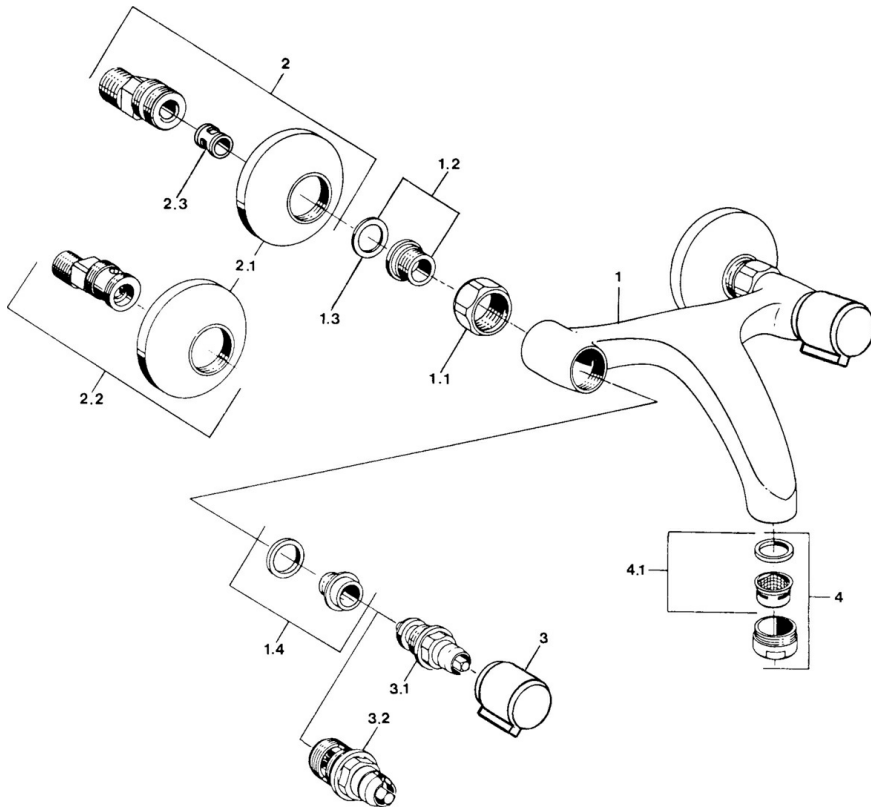

EAN: 4057304013911  
[static.hansa.com/05468201](http://static.hansa.com/05468201)

- Umývadlo
- Dve ovládacie páky
- Nástenná montáž
- Chróm
- Tlmiče

### Technické vlastnosti

Dodávka teplej vody	<b>max. +80°C</b>
Pracovný tlak	<b>0.5-10 bar</b>
Materiál	<b>Mosadz</b>

### SP05498106

Názov	Kód
1.1 Pripojovacie matice, G3/4, AF30	59902230
1.2 Seat, G1/2, L, WAF10	59904618
1.3 Tesniaci krúžok, 23.9x15.2x2	59902689
1.4 Seat, DN15, R1/2	59904616
2 Excentrický, G3/4xG1/2	59904793
2.1 Kryt príruby	59904796
2.2 Etážky s guľovým ventilom a ružicou, G1/2xG3/4	59902034
2.3 Tlmič	59904792
3 Rukoväť, hot	59906465
3 Rukoväť, cold	59906464
3.1 Sedlo, G1/2	59901015
3.2 Sedlo, G1/2	59905114
4 Aerátor, M24x1 STD HC A	59902366
4.1 Aerátor, M22/24 A	59902081