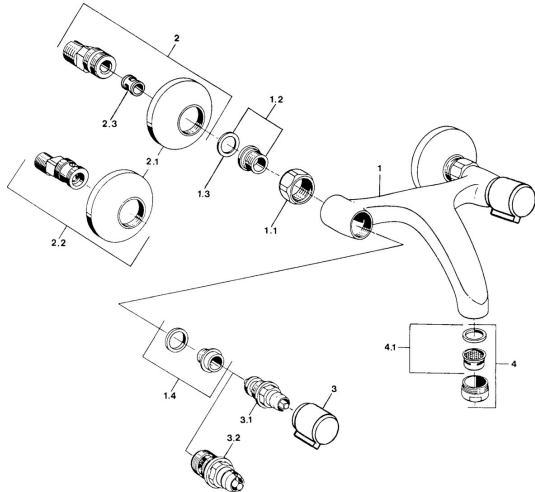

EAN: 4057304013911  
[static.hansa.com/05468201](http://static.hansa.com/05468201)

- Umývadlo
- Dve ovládacie páky
- Nástenná montáž
- Chróm
- Tlmiče

### Technické vlastnosti

Dodávka teplej vody	<b>max. +80°C</b>
Pracovný tlak	<b>0.5-10 bar</b>
Materiál	<b>Mosadz</b>

### SP05498106

Názov	Kód
1.1 Pripojovacie matice, G3/4, AF30	59902230
1.2 Seat, G1/2, L, WAF10	59904618
1.3 Tesniaci krúžok, 23.9x15.2x2	59902689
1.4 Seat, DN15, R1/2	59904616
2 Excentrický, G3/4xG1/2	59904793
2.1 Kryt príruby	59904796
2.2 Etážky s guľovým ventilom a ružicou, G1/2xG3/4	59902034
2.3 Tlmič	59904792
3 Rukoväť, hot	59906465
3 Rukoväť, cold	59906464
3.1 Sedlo, G1/2	59901015
3.2 Sedlo, G1/2	59905114
4 Aerátor, M24x1 STD HC A	59902366
4.1 Aerátor, M22/24 A	59902081