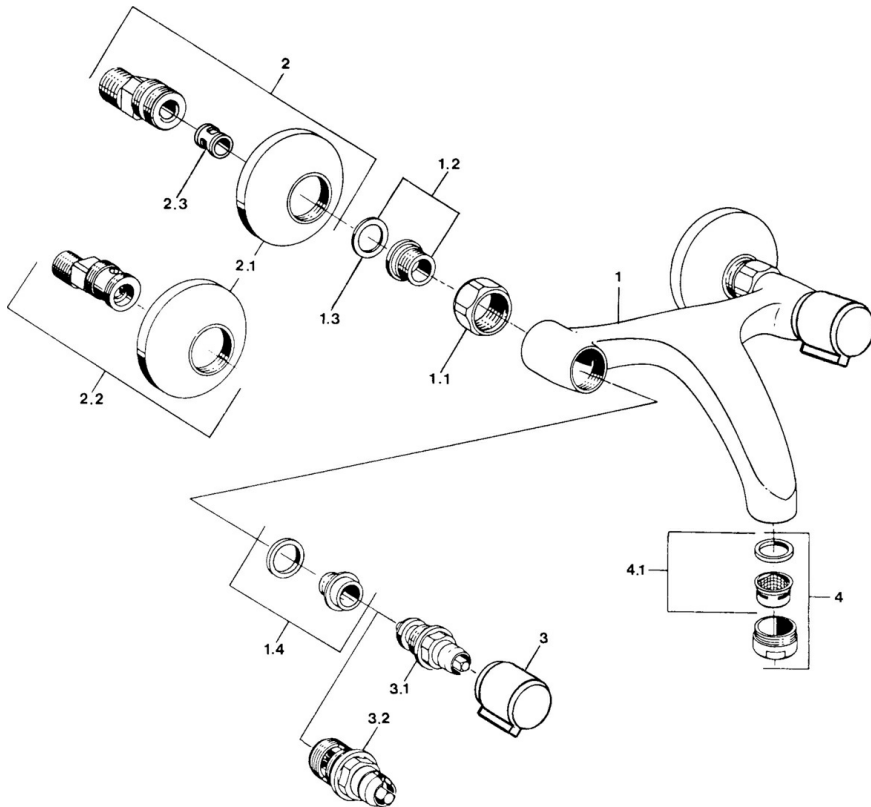

EAN: 4057304013911  
[static.hansa.com/05468201](https://static.hansa.com/05468201)

- Wastafel
- Tweegreeps
- Wandmontage
- Chroom
- Geluidsdemper(s)

## Technische gegevens

### Technische eigenschappen

Warmwatertoevoer	<b>max. +80°C</b>
Werkdruk	<b>0.5-10 bar</b>
Materiaal	<b>brass</b>

### SP05498106

	Naam	Code
1.1	Aansluiting moer, G3/4, AF30	59902230
1.2	Zetel, G1/2, L, WAF10	59904618
1.3	Borgring, 23.9x15.2x2	59902689
1.4	Zetel, DN15, R1/2	59904616
2	Excentrieke, G3/4xG1/2 Chroom	59904793
2.1	Afdekscherm Chroom	59904796
2.2	Afsluitb. Eccent. Koppel.+rosace., G1/2xG3/4 Chroom	59902034
2.3	Geluidsdemper	59904792
3	Hendel, hot Chroom	59906465
3	Hendel, cold Chroom	59906464
3.1	Binnenwerk, G1/2	59901015
3.2	Binnenwerk, G1/2	59905114
4	Mousseur, M24x1 STD HC A Chroom	59902366
4.1	Mousseur, M22/24 A	59902081