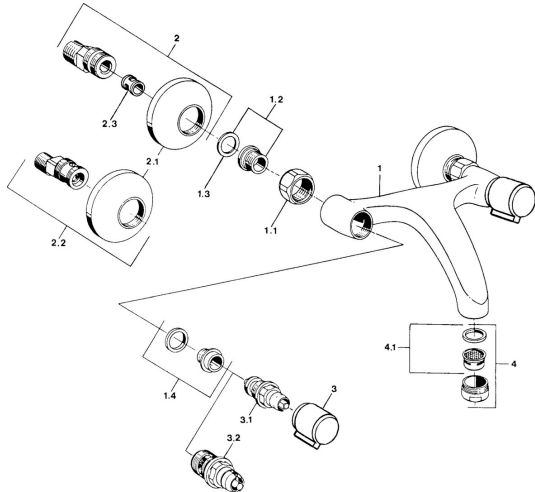

EAN: 4057304013911  
[static.hansa.com/05468201](https://static.hansa.com/05468201)

- Wastafel
- Tweegreeps
- Wandmontage
- Chroom
- Geluidsdemper(s)

## Technische gegevens

### Technische eigenschappen

Warmwatertoevoer	<b>max. +80°C</b>
Werkdruk	<b>0.5-10 bar</b>
Materiaal	<b>brass</b>

### SP05498106

	Naam	Code
1.1	Aansluiting moer, G3/4, AF30	59902230
1.2	Zetel, G1/2, L, WAF10	59904618
1.3	Borgring, 23.9x15.2x2	59902689
1.4	Zetel, DN15, R1/2	59904616
2	Excentrieke, G3/4xG1/2 Chroom	59904793
2.1	Afdekscherm Chroom	59904796
2.2	Afsluitb. Eccent. Koppel.+rosace., G1/2xG3/4 Chroom	59902034
2.3	Geluidsdemper	59904792
3	Hendel, hot Chroom	59906465
3	Hendel, cold Chroom	59906464
3.1	Binnenwerk, G1/2	59901015
3.2	Binnenwerk, G1/2	59905114
4	Mousseur, M24x1 STD HC A Chroom	59902366
4.1	Mousseur, M22/24 A	59902081