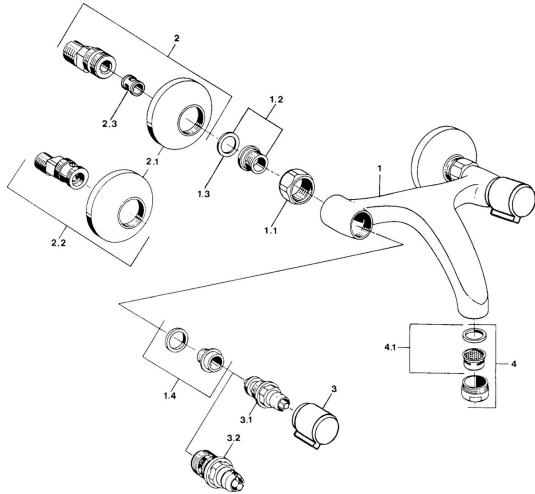

EAN: 4057304013911
static.hansa.com/05468201

- Lavabo
- Double poignée
- Montage mural
- Chrome
- Silencieux

Caractéristiques techniques

Caractéristiques techniques

Alimentation en eau chaude	max. +80°C
Pression de service	0.5-10 bar
Matériau	brass

Pièces de rechange

SP05498106

	Nom	Code
1.1	Écrou de connexion, G3/4, AF30	59902230
1.2	Siège, G1/2, L, WAF10	59904618
1.3	Joint, 23.9x15.2x2	59902689
1.4	Siège, DN15, R1/2	59904616
2	Excentrique, G3/4xG1/2	59904793
2.1	Rosaces	59904796
2.2	Racc excentrique, vis pointeau et rosace, G1/2xG3/4	59902034
2.3	Silencieux	59904792
3	Levier, hot	59906465
3	Levier, cold	59906464
3.1	Tête, G1/2	59901015
3.2	Tête, G1/2	59905114
4	Aérateur, M24x1 STD HC A	59902366
4.1	Aérateur, M22/24 A	59902081