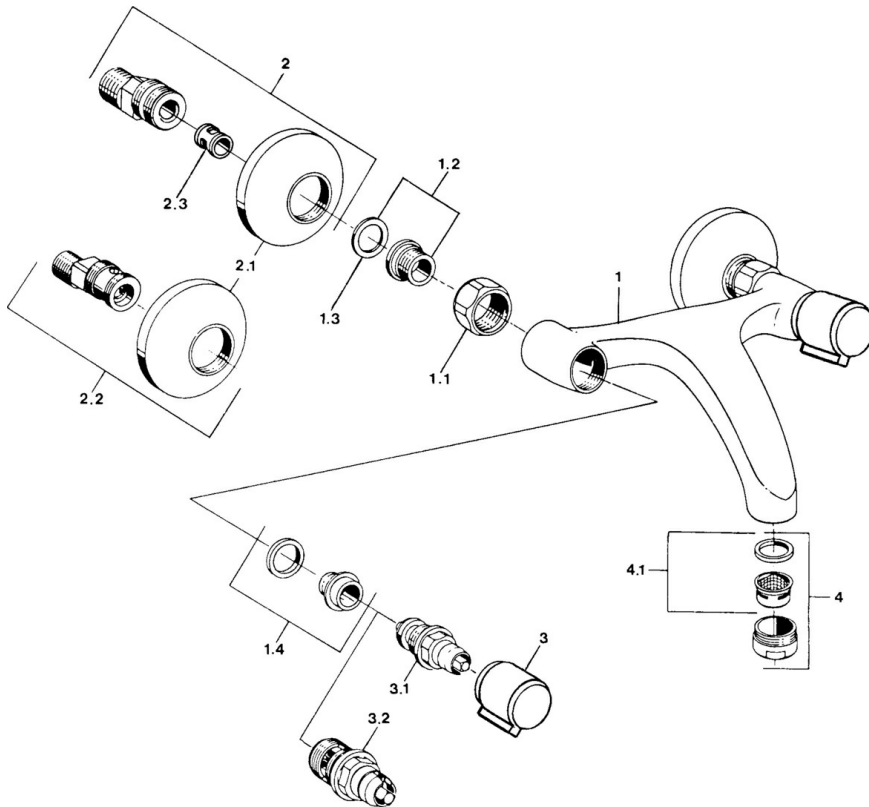

EAN: 4057304013911
static.hansa.com/05468201

- Lavabo
- Double poignée
- Montage mural
- Chrome
- Silencieux

Caractéristiques techniques

Caractéristiques techniques

Alimentation en eau chaude	max. +80°C
Pression de service	0.5-10 bar
Matériau	brass

Pièces de rechange

SP05498106

	Nom	Code
1.1	Écrou de connexion, G3/4, AF30	59902230
1.2	Siège, G1/2, L, WAF10	59904618
1.3	Joint, 23.9x15.2x2	59902689
1.4	Siège, DN15, R1/2	59904616
2	Excentrique, G3/4xG1/2	59904793
2.1	Rosaces	59904796
2.2	Racc excentrique, vis pointeau et rosace, G1/2xG3/4	59902034
2.3	Silencieux	59904792
3	Levier, hot	59906465
3	Levier, cold	59906464
3.1	Tête, G1/2	59901015
3.2	Tête, G1/2	59905114
4	Aérateur, M24x1 STD HC A	59902366
4.1	Aérateur, M22/24 A	59902081