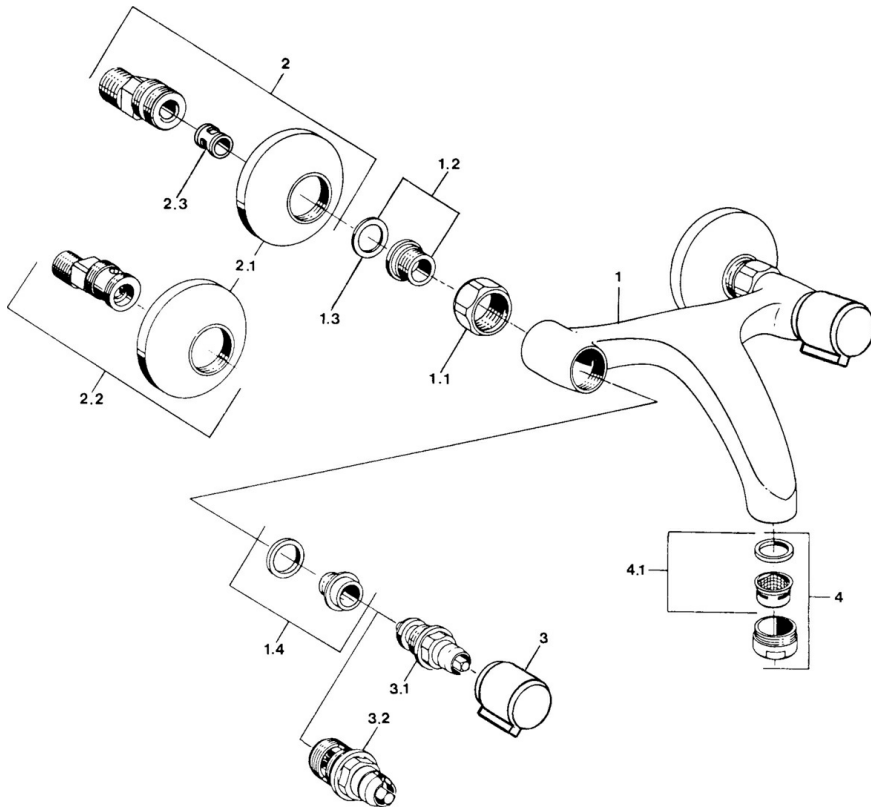

EAN: 4057304013911
static.hansa.com/05468201

- Waschtisch
- Zweigriff
- Wandmontage
- Chrom
- Schalldämpfer

Technische Daten

Technische Eigenschaften

Warmwasserversorgung	max. +80°C
Arbeitsdruck	0.5-10 bar
Werkstoff	Messing

Ersatzteile

SP05498106

Name	Art.-Nr.
1.1 Anschlussmutter, G3/4, AF30	59902230
1.2 Sitz, G1/2, L, WAF10	59904618
1.3 Haltering, 23.9x15.2x2	59902689
1.4 Sitz, DN15, R1/2	59904616
2 S-Anschluss, G3/4xG1/2	59904793
2.1 Rosette	59904796
2.2 Excenteranschluss f.Stopventil u. Rosetten, G1/2xG3/4	59902034
2.3 Schalldämpfer	59904792
3 Griff, hot	59906465
3 Griff, cold	59906464
3.1 Oberteil, G1/2	59901015
3.2 Oberteil, G1/2	59905114
4 Luftsprudler, M24x1 STD HC A	59902366
4.1 Luftsprudler, M22/24 A	59902081