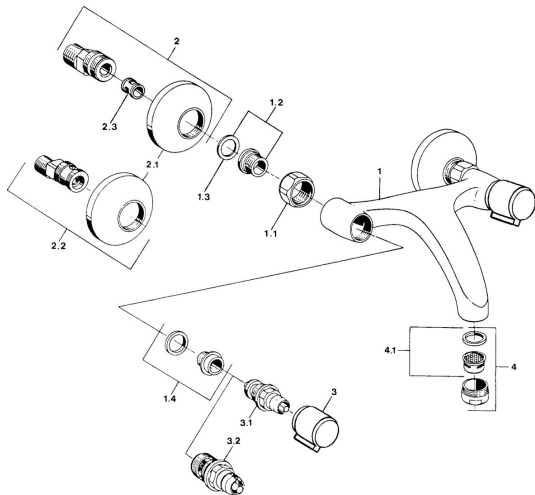

EAN: 4057304013911
static.hansa.com/05468201

- Waschtisch
- Zweigriff
- Wandmontage
- Chrom
- Schalldämpfer

Technische Daten

Technische Eigenschaften

Warmwasserversorgung	max. +80°C
Arbeitsdruck	0.5-10 bar
Werkstoff	Messing

Ersatzteile

SP05498106

Name	Art.-Nr.
1.1 Anschlussmutter, G3/4, AF30	59902230
1.2 Sitz, G1/2, L, WAF10	59904618
1.3 Haltering, 23.9x15.2x2	59902689
1.4 Sitz, DN15, R1/2	59904616
2 S-Anschluss, G3/4xG1/2	59904793
2.1 Rosette	59904796
2.2 Excenteranschluss f.Stopventil u. Rosetten, G1/2xG3/4	59902034
2.3 Schalldämpfer	59904792
3 Griff, hot	59906465
3 Griff, cold	59906464
3.1 Oberteil, G1/2	59901015
3.2 Oberteil, G1/2	59905114
4 Luftsprudler, M24x1 STD HC A	59902366
4.1 Luftsprudler, M22/24 A	59902081