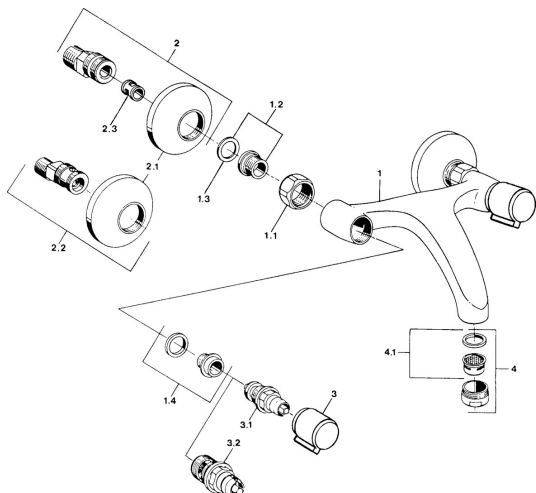

EAN: 4057304013911
static.hansa.com/05468201

- Umyvadlo
- Dvě ovládací páky
- Montáž na zeď
- Chrom
- Tlumiče

Technické údaje

Technické vlastnosti

Zdroj teplé vody	max. +80°C
Pracovní tlak	0.5-10 bar
Materiál	Mosaz

Náhradní díly

SP05498106

Název	Kód
1.1 Připojovací matice, G3/4, AF30	59902230
1.2 Seat, G1/2, L, WAF10	59904618
1.3 Těsnící kroužek, 23.9x15.2x2	59902689
1.4 Seat, DN15, R1/2	59904616
2 Excentrický, G3/4xG1/2	59904793
2.1 Kryt příruby	59904796
2.2 Etážky s kulovým ventilem a růžicí, G1/2xG3/4	59902034
2.3 Tlumič	59904792
3 Ovládací páka, hot	59906465
3 Ovládací páka, cold	59906464
3.1 Vršek, G1/2	59901015
3.2 Vršek, G1/2	59905114
4 Aerator, M24x1 STD HC A	59902366
4.1 Aerator, M22/24 A	59902081