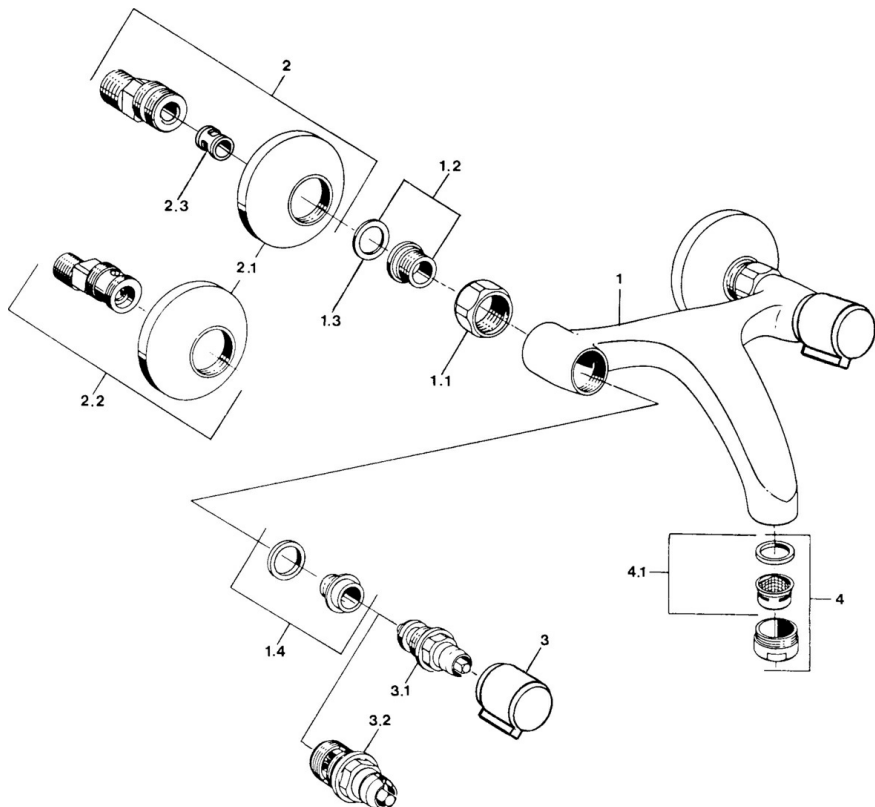

EAN: 4057304013911
static.hansa.com/05468201

- Umyvadlo
- Dvě ovládací páky
- Montáž na zeď
- Chrom
- Tlumiče

Technické údaje

Technické vlastnosti

Zdroj teplé vody	max. +80°C
Pracovní tlak	0.5-10 bar
Materiál	Mosaz

Náhradní díly

SP05498106

Název	Kód
1.1 Připojovací matice, G3/4, AF30	59902230
1.2 Seat, G1/2, L, WAF10	59904618
1.3 Těsnící kroužek, 23.9x15.2x2	59902689
1.4 Seat, DN15, R1/2	59904616
2 Excentrický, G3/4xG1/2	59904793
2.1 Kryt příruby	59904796
2.2 Etážky s kulovým ventilem a růžicí, G1/2xG3/4	59902034
2.3 Tlumič	59904792
3 Ovládací páka, hot	59906465
3 Ovládací páka, cold	59906464
3.1 Vršek, G1/2	59901015
3.2 Vršek, G1/2	59905114
4 Aerator, M24x1 STD HC A	59902366
4.1 Aerator, M22/24 A	59902081