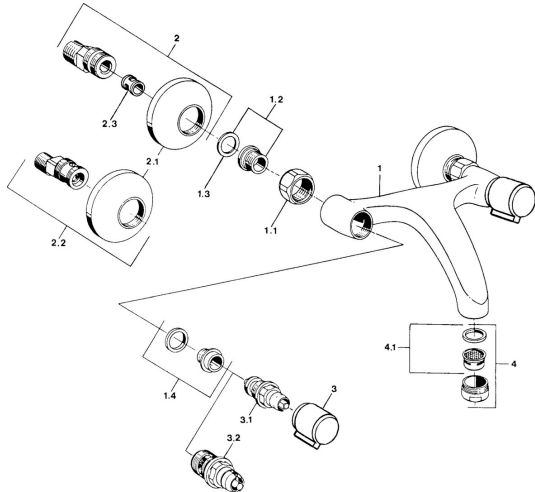

EAN: 4057304013904  
[static.hansa.com/05468101](http://static.hansa.com/05468101)

- Umývadlo
- Dve ovládacie páky
- Nástenná montáž
- Chróm
- Tlmiče

### Technické vlastnosti

Dodávka teplej vody	<b>max. +80°C</b>
Pracovný tlak	<b>0.5-10 bar</b>
Materiál	<b>Mosadz</b>

### SP05498106

Název	Kód
1.1 Pripojovacie matice, G3/4, AF30	59902230
1.2 Seat, G1/2, L, WAF10	59904618
1.3 Tesniaci krúžok, 23.9x15.2x2	59902689
1.4 Seat, DN15, R1/2	59904616
2 Excentrický, G3/4xG1/2	59904793
2.1 Kryt príruby	59904796
2.2 Etážky s guľovým ventilom a ružicou, G1/2xG3/4	59902034
2.3 Tlmič	59904792
3 Rukoväť, hot	59906465
3 Rukoväť, cold	59906464
3.1 Sedlo, G1/2	59901015
3.2 Sedlo, G1/2	59905114
4 Aerátor, M24x1 STD HC A	59902366
4.1 Aerátor, M22/24 A	59902081