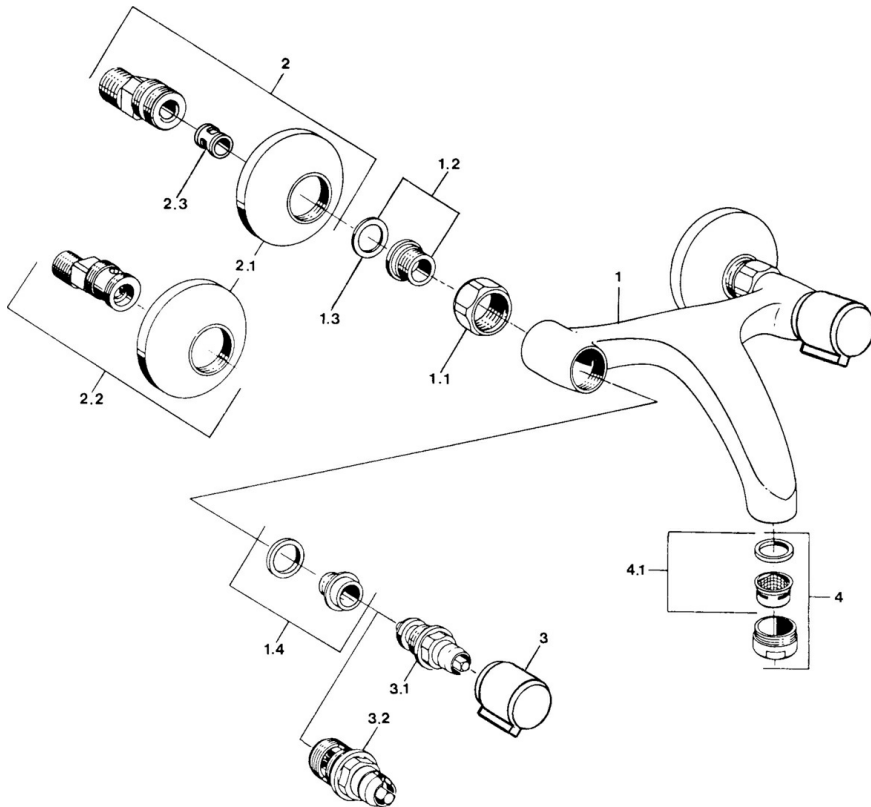

EAN: 4057304013904  
[static.hansa.com/05468101](http://static.hansa.com/05468101)

- Umývadlo
- Dve ovládacie páky
- Nástenná montáž
- Chróm
- Tlmiče

### Technické vlastnosti

Dodávka teplej vody	<b>max. +80°C</b>
Pracovný tlak	<b>0.5-10 bar</b>
Materiál	<b>Mosadz</b>

### SP05498106

Název	Kód
1.1 Pripojovacie matice, G3/4, AF30	59902230
1.2 Seat, G1/2, L, WAF10	59904618
1.3 Tesniaci krúžok, 23.9x15.2x2	59902689
1.4 Seat, DN15, R1/2	59904616
2 Excentrický, G3/4xG1/2	59904793
2.1 Kryt príruby	59904796
2.2 Etážky s guľovým ventilom a ružicou, G1/2xG3/4	59902034
2.3 Tlmič	59904792
3 Rukoväť, hot	59906465
3 Rukoväť, cold	59906464
3.1 Sedlo, G1/2	59901015
3.2 Sedlo, G1/2	59905114
4 Aerátor, M24x1 STD HC A	59902366
4.1 Aerátor, M22/24 A	59902081