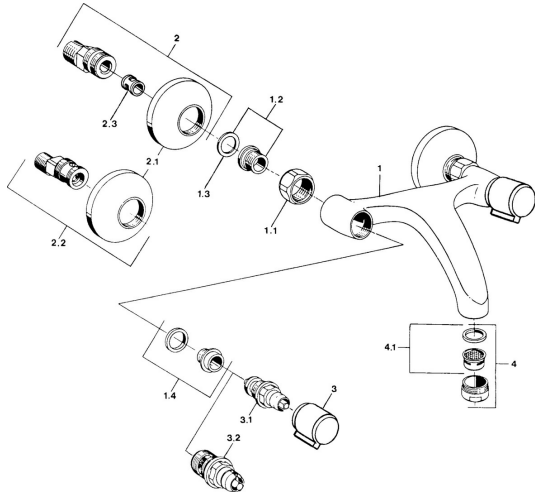

EAN: 4057304013904  
[static.hansa.com/05468101](http://static.hansa.com/05468101)

- Wastafel
- Tweegreeps
- Wandmontage
- Chroom
- Geluidsdemper(s)

## Technische gegevens

### Technische eigenschappen

Warmwatertoevoer	<b>max. +80°C</b>
Werkdruk	<b>0.5-10 bar</b>
Materiaal	<b>brass</b>

### SP05498106

	Naam	Code
1.1	Aansluiting moer, G3/4, AF30	59902230
1.2	Zetel, G1/2, L, WAF10	59904618
1.3	Borgring, 23.9x15.2x2	59902689
1.4	Zetel, DN15, R1/2	59904616
2	Excentrieke, G3/4xG1/2 Chroom	59904793
2.1	Afdekscherm Chroom	59904796
2.2	Afsluitb. Eccent. Koppel.+rosace., G1/2xG3/4 Chroom	59902034
2.3	Geluidsdemper	59904792
3	Hendel, hot Chroom	59906465
3	Hendel, cold Chroom	59906464
3.1	Binnenwerk, G1/2	59901015
3.2	Binnenwerk, G1/2	59905114
4	Mousseur, M24x1 STD HC A Chroom	59902366
4.1	Mousseur, M22/24 A	59902081