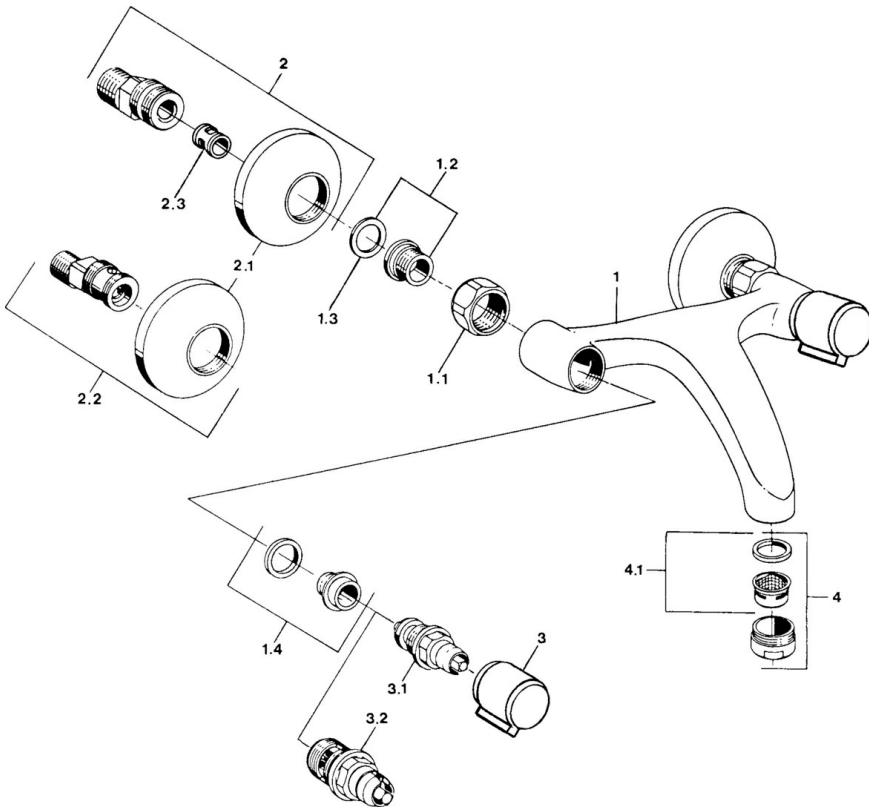

EAN: 4057304013904  
[static.hansa.com/05468101](http://static.hansa.com/05468101)

- Wastafel
- Tweegreeps
- Wandmontage
- Chroom
- Geluidsdemper(s)

## Technische gegevens

### Technische eigenschappen

Warmwatertoevoer	<b>max. +80°C</b>
Werkdruk	<b>0.5-10 bar</b>
Materiaal	<b>brass</b>

### SP05498106

	Naam	Code
1.1	Aansluiting moer, G3/4, AF30	59902230
1.2	Zetel, G1/2, L, WAF10	59904618
1.3	Borgring, 23.9x15.2x2	59902689
1.4	Zetel, DN15, R1/2	59904616
2	Excentrieke, G3/4xG1/2 Chroom	59904793
2.1	Afdekscherm Chroom	59904796
2.2	Afsluitb. Eccent. Koppel.+rosace., G1/2xG3/4 Chroom	59902034
2.3	Geluidsdemper	59904792
3	Hendel, hot Chroom	59906465
3	Hendel, cold Chroom	59906464
3.1	Binnenwerk, G1/2	59901015
3.2	Binnenwerk, G1/2	59905114
4	Mousseur, M24x1 STD HC A Chroom	59902366
4.1	Mousseur, M22/24 A	59902081