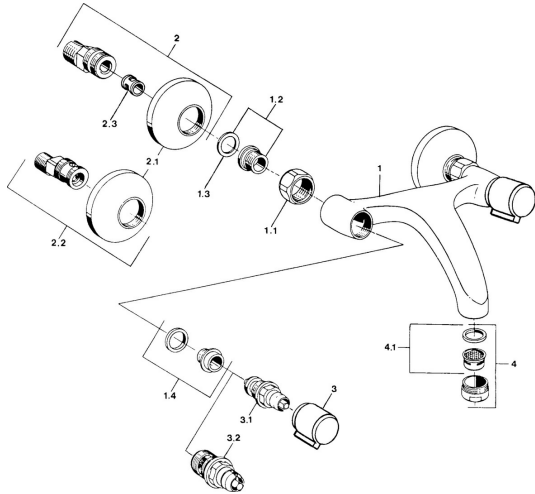

EAN: 4057304013904  
[static.hansa.com/05468101](http://static.hansa.com/05468101)

- Lavabo
- A due maniglie
- Montaggio a parete
- Cromo
- Silenziatore

### Caratteristiche tecniche

Fornitura di acqua calda	<b>max. +80°C</b>
Pressione di esercizio	<b>0.5-10 bar</b>
Materiale	<b>Ottone</b>

## Parti di ricambio

### SP05498106

	Nome	Codice
1.1	Dado di collegamento, G3/4, AF30	59902230
1.2	Seat, G1/2, L, WAF10	59904618
1.3	Anello di tenuta, 23.9x15.2x2	59902689
1.4	Seat, DN15, R1/2	59904616
2	Eccentrico, G3/4xG1/2 Cromo	59904793
2.1	Piastra Cromo	59904796
2.2	Eccentrici con valvola di stop e rosette, G1/2xG3/4 Cromo	59902034
2.3	Silenziatore	59904792
3	Maniglia, hot Cromo	59906465
3	Maniglia, cold Cromo	59906464
3.1	Vitone, G1/2	59901015
3.2	Vitone, G1/2	59905114
4	Aereatore, M24x1 STD HC A Cromo	59902366
4.1	Aereatore, M22/24 A	59902081