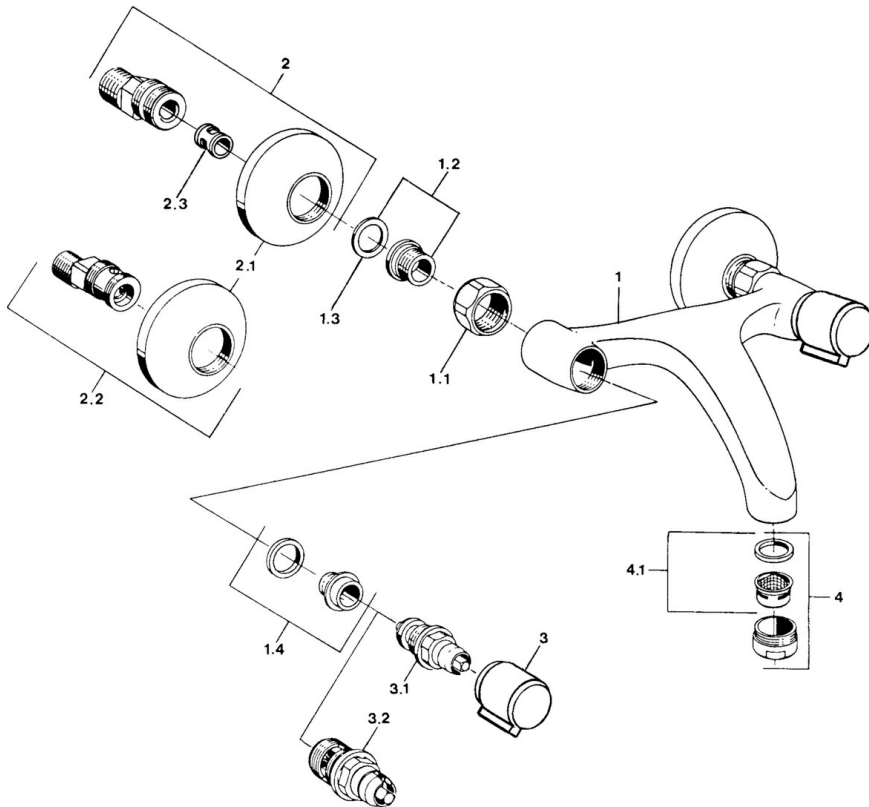

EAN: 4057304013904  
[static.hansa.com/05468101](http://static.hansa.com/05468101)

- Lavabo
- A due maniglie
- Montaggio a parete
- Cromo
- Silenziatore

### Caratteristiche tecniche

Fornitura di acqua calda	<b>max. +80°C</b>
Pressione di esercizio	<b>0.5-10 bar</b>
Materiale	<b>Ottone</b>

## Parti di ricambio

### SP05498106

	Nome	Codice
1.1	Dado di collegamento, G3/4, AF30	59902230
1.2	Seat, G1/2, L, WAF10	59904618
1.3	Anello di tenuta, 23.9x15.2x2	59902689
1.4	Seat, DN15, R1/2	59904616
2	Eccentrico, G3/4xG1/2 Cromo	59904793
2.1	Piastra Cromo	59904796
2.2	Eccentrici con valvola di stop e rosette, G1/2xG3/4 Cromo	59902034
2.3	Silenziatore	59904792
3	Maniglia, hot Cromo	59906465
3	Maniglia, cold Cromo	59906464
3.1	Vitone, G1/2	59901015
3.2	Vitone, G1/2	59905114
4	Aereatore, M24x1 STD HC A Cromo	59902366
4.1	Aereatore, M22/24 A	59902081