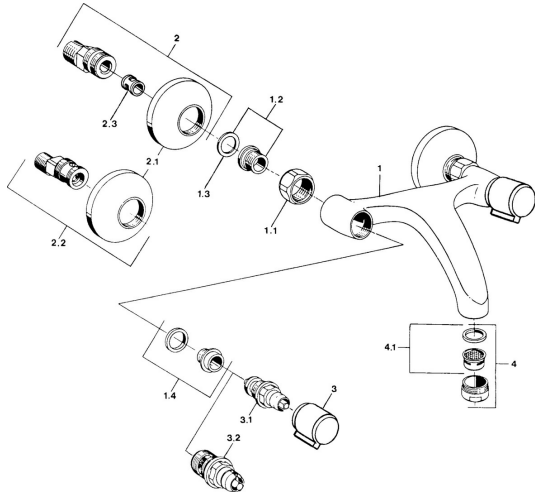

EAN: 4057304013904
static.hansa.com/05468101

- Lavabo
- Double poignée
- Montage mural
- Chrome
- Silencieux

Caractéristiques techniques

Caractéristiques techniques

Alimentation en eau chaude	max. +80°C
Pression de service	0.5-10 bar
Matériau	brass

Pièces de rechange

SP05498106

	Nom	Code
1.1	Écrou de connexion, G3/4, AF30	59902230
1.2	Siège, G1/2, L, WAF10	59904618
1.3	Joint, 23.9x15.2x2	59902689
1.4	Siège, DN15, R1/2	59904616
2	Excentrique, G3/4xG1/2	59904793
2.1	Rosaces	59904796
2.2	Racc excentrique, vis pointeau et rosace, G1/2xG3/4	59902034
2.3	Silencieux	59904792
3	Levier, hot	59906465
3	Levier, cold	59906464
3.1	Tête, G1/2	59901015
3.2	Tête, G1/2	59905114
4	Aérateur, M24x1 STD HC A	59902366
4.1	Aérateur, M22/24 A	59902081