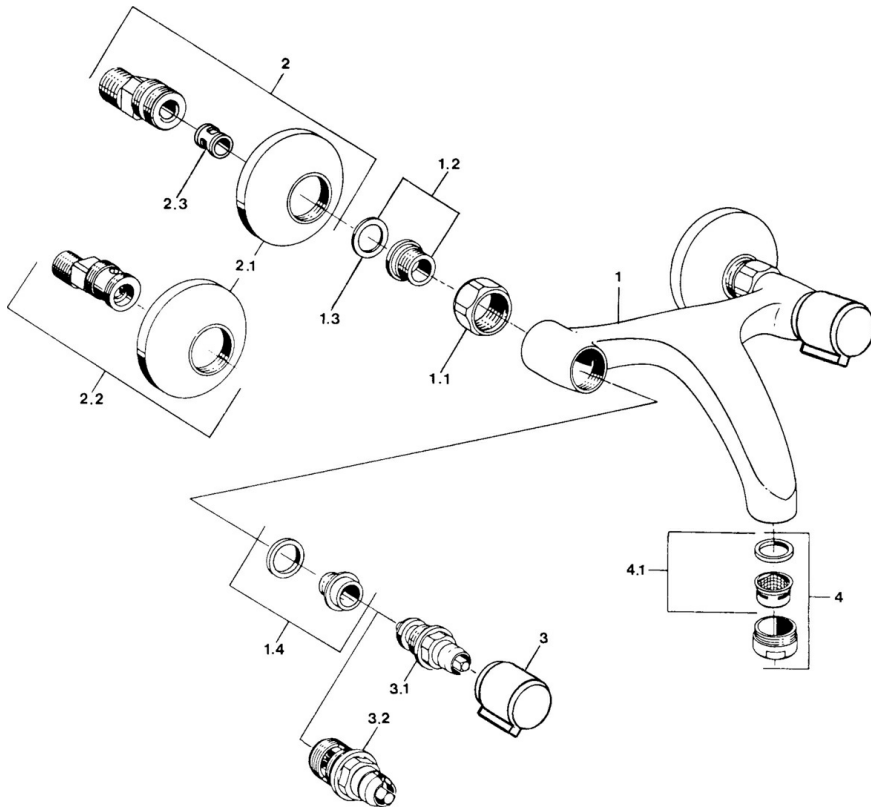

EAN: 4057304013904
static.hansa.com/05468101

- Lavabo
- Double poignée
- Montage mural
- Chrome
- Silencieux

Caractéristiques techniques

Caractéristiques techniques

Alimentation en eau chaude	max. +80°C
Pression de service	0.5-10 bar
Matériau	brass

Pièces de rechange

SP05498106

	Nom	Code
1.1	Écrou de connexion, G3/4, AF30	59902230
1.2	Siège, G1/2, L, WAF10	59904618
1.3	Joint, 23.9x15.2x2	59902689
1.4	Siège, DN15, R1/2	59904616
2	Excentrique, G3/4xG1/2	59904793
2.1	Rosaces	59904796
2.2	Racc excentrique, vis pointeau et rosace, G1/2xG3/4	59902034
2.3	Silencieux	59904792
3	Levier, hot	59906465
3	Levier, cold	59906464
3.1	Tête, G1/2	59901015
3.2	Tête, G1/2	59905114
4	Aérateur, M24x1 STD HC A	59902366
4.1	Aérateur, M22/24 A	59902081