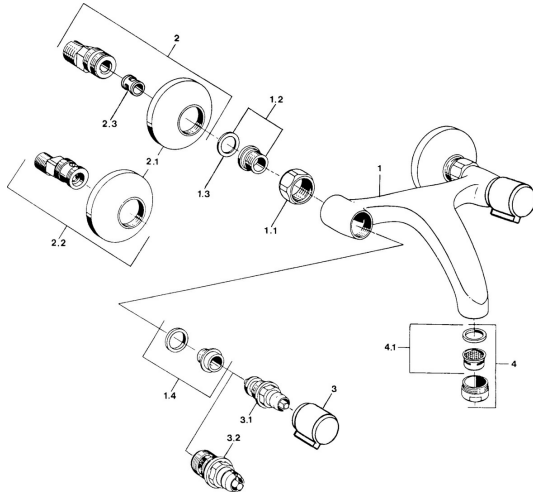

EAN: 4057304013904  
[static.hansa.com/05468101](http://static.hansa.com/05468101)

- Waschtisch
- Zweigriff
- Wandmontage
- Chrom
- Schalldämpfer

### Technische Eigenschaften

|                      |                   |
|----------------------|-------------------|
| Warmwasserversorgung | <b>max. +80°C</b> |
| Arbeitsdruck         | <b>0.5-10 bar</b> |
| Werkstoff            | <b>Messing</b>    |

## Ersatzteile

### SP05498106

| Name  | Art.-Nr. |
|---|----------|
| 1.1 Anschlussmutter, G3/4, AF30                           | 59902230 |
| 1.2 Sitz, G1/2, L, WAF10                                  | 59904618 |
| 1.3 Haltering, 23.9x15.2x2                                | 59902689 |
| 1.4 Sitz, DN15, R1/2                                      | 59904616 |
| 2 S-Anschluss, G3/4xG1/2                                  | 59904793 |
| 2.1 Rosette   | 59904796 |
| 2.2 Excenteranschluss f.Stopventil u. Rosetten, G1/2xG3/4 | 59902034 |
| 2.3 Schalldämpfer   | 59904792 |
| 3 Griff, hot  | 59906465 |
| 3 Griff, cold   | 59906464 |
| 3.1 Oberteil, G1/2  | 59901015 |
| 3.2 Oberteil, G1/2  | 59905114 |
| 4 Luftsprudler, M24x1 STD HC A                            | 59902366 |
| 4.1 Luftsprudler, M22/24 A                                | 59902081 |