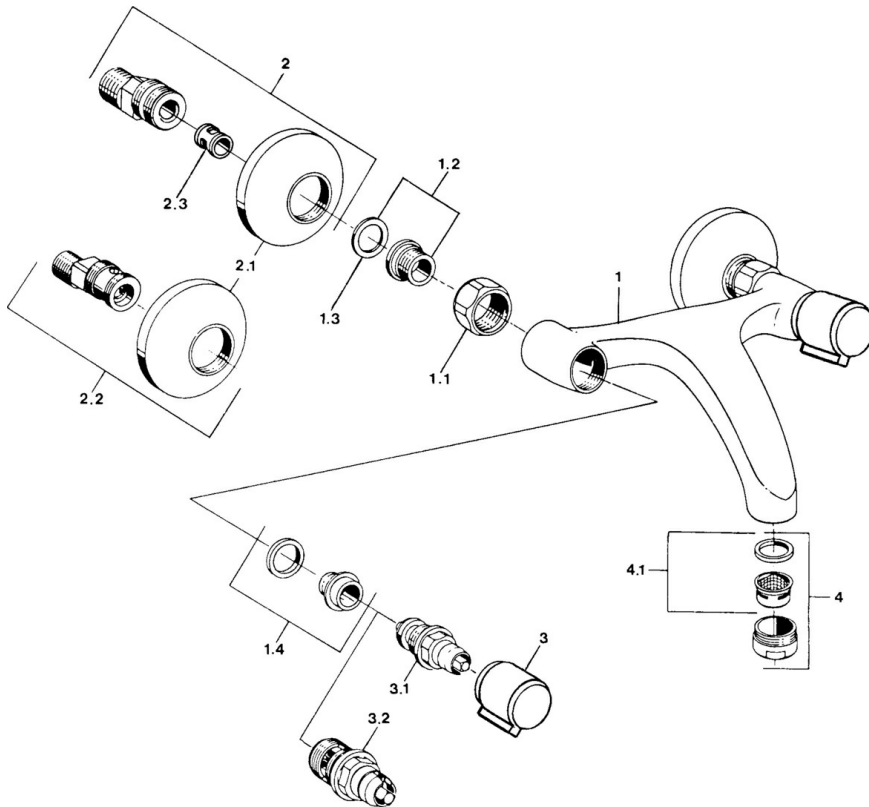

EAN: 4057304013904  
[static.hansa.com/05468101](http://static.hansa.com/05468101)

- Waschtisch
- Zweigriff
- Wandmontage
- Chrom
- Schalldämpfer

### Technische Eigenschaften

|                      |                   |
|----------------------|-------------------|
| Warmwasserversorgung | <b>max. +80°C</b> |
| Arbeitsdruck         | <b>0.5-10 bar</b> |
| Werkstoff            | <b>Messing</b>    |

## Ersatzteile

### SP05498106

| Name  | Art.-Nr. |
|---|----------|
| 1.1 Anschlussmutter, G3/4, AF30                           | 59902230 |
| 1.2 Sitz, G1/2, L, WAF10                                  | 59904618 |
| 1.3 Haltering, 23.9x15.2x2                                | 59902689 |
| 1.4 Sitz, DN15, R1/2                                      | 59904616 |
| 2 S-Anschluss, G3/4xG1/2                                  | 59904793 |
| 2.1 Rosette   | 59904796 |
| 2.2 Excenteranschluss f.Stopventil u. Rosetten, G1/2xG3/4 | 59902034 |
| 2.3 Schalldämpfer   | 59904792 |
| 3 Griff, hot  | 59906465 |
| 3 Griff, cold   | 59906464 |
| 3.1 Oberteil, G1/2  | 59901015 |
| 3.2 Oberteil, G1/2  | 59905114 |
| 4 Luftsprudler, M24x1 STD HC A                            | 59902366 |
| 4.1 Luftsprudler, M22/24 A                                | 59902081 |