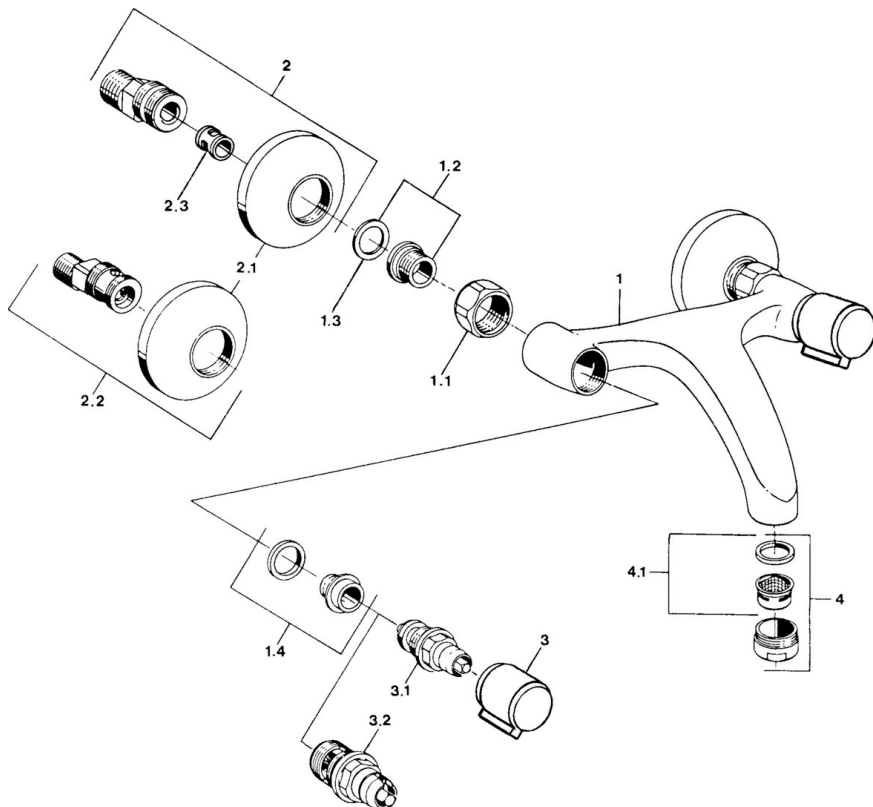

EAN: 4057304013904
static.hansa.com/05468101

- Umyvadlo
- Dvě ovládací páky
- Montáž na zeď
- Chrom
- Tlumiče

Technické údaje

Technické vlastnosti

Zdroj teplé vody	max. +80°C
Pracovní tlak	0.5-10 bar
Materiál	Mosaz

Náhradní díly

SP05498106

Název	Kód
1.1 Připojovací matice, G3/4, AF30	59902230
1.2 Seat, G1/2, L, WAF10	59904618
1.3 Těsnící kroužek, 23.9x15.2x2	59902689
1.4 Seat, DN15, R1/2	59904616
2 Excentrický, G3/4xG1/2	59904793
2.1 Kryt příruby	59904796
2.2 Etážky s kulovým ventilem a růžicí, G1/2xG3/4	59902034
2.3 Tlumič	59904792
3 Ovládací páka, hot	59906465
3 Ovládací páka, cold	59906464
3.1 Vršek, G1/2	59901015
3.2 Vršek, G1/2	59905114
4 Aerátor, M24x1 STD HC A	59902366
4.1 Aerátor, M22/24 A	59902081