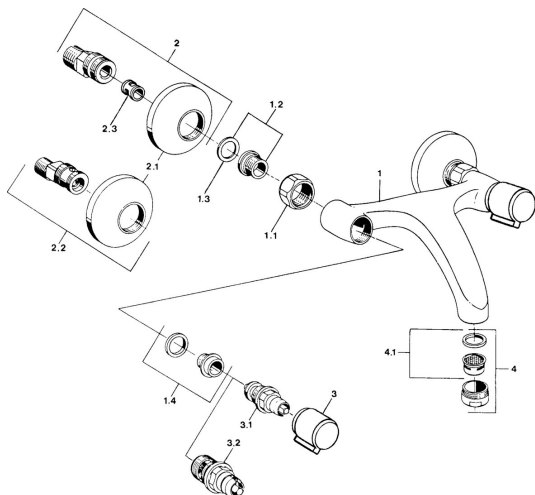

EAN: 4057304013904
static.hansa.com/05468101

- Umyvadlo
- Dvě ovládací páky
- Montáž na zeď
- Chrom
- Tlumiče

Technické údaje

Technické vlastnosti

Zdroj teplé vody	max. +80°C
Pracovní tlak	0.5-10 bar
Materiál	Mosaz

Náhradní díly

SP05498106

Název	Kód
1.1 Připojovací matice, G3/4, AF30	59902230
1.2 Seat, G1/2, L, WAF10	59904618
1.3 Těsnící kroužek, 23.9x15.2x2	59902689
1.4 Seat, DN15, R1/2	59904616
2 Excentrický, G3/4xG1/2	59904793
2.1 Kryt příruby	59904796
2.2 Etážky s kulovým ventilem a růžicí, G1/2xG3/4	59902034
2.3 Tlumič	59904792
3 Ovládací páka, hot	59906465
3 Ovládací páka, cold	59906464
3.1 Vršek, G1/2	59901015
3.2 Vršek, G1/2	59905114
4 Aerátor, M24x1 STD HC A	59902366
4.1 Aerátor, M22/24 A	59902081