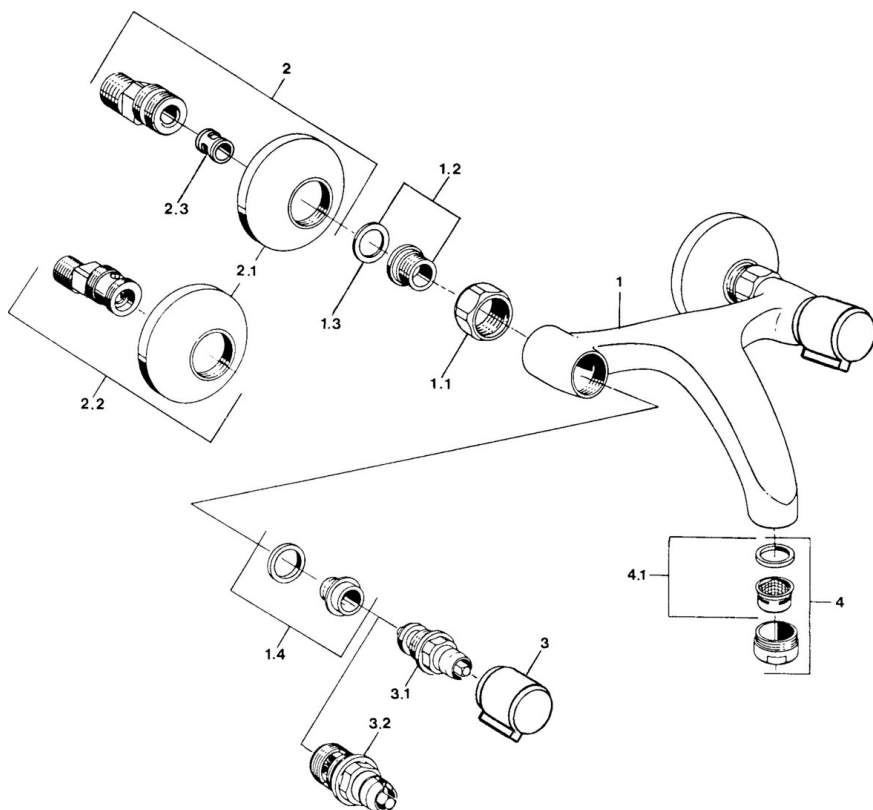

EAN: 4015474584273
static.hansa.com/054482060050

- Umývadlo
- Dve ovládacie páky
- Nástenná montáž
- Tlmiče

Technické údaje

Technické vlastnosti

Dodávka teplej vody	max. +80°C
Pracovný tlak	0.5-10 bar
Spätná klapka (STN EN 1717)	AA
Materiál	Mosadz

Náhradné diely

SP05498106

	Názov	Kód
1.1	Pripojovacie matice, G3/4, AF30	59902230
1.2	Seat, G1/2, L, WAF10	59904618
1.3	Tesniaci krúžok, 23.9x15.2x2	59902689
1.4	Seat, DN15, R1/2	59904616
2	Excentrický, G3/4xG1/2	59904793
2.1	Kryt príruby	59904796
2.2	Etážky s guľovým ventilom a ružicou, G1/2xG3/4	59902034
2.3	Tlmič	59904792
3	Rukoväť, hot	59906465
3	Rukoväť, cold	59906464
3.1	Sedlo, G1/2	59901015
3.2	Sedlo, G1/2	59905114
4	Aerator, M24x1 STD HC A	59902366
4.1	Aerator, M22/24 A	59902081