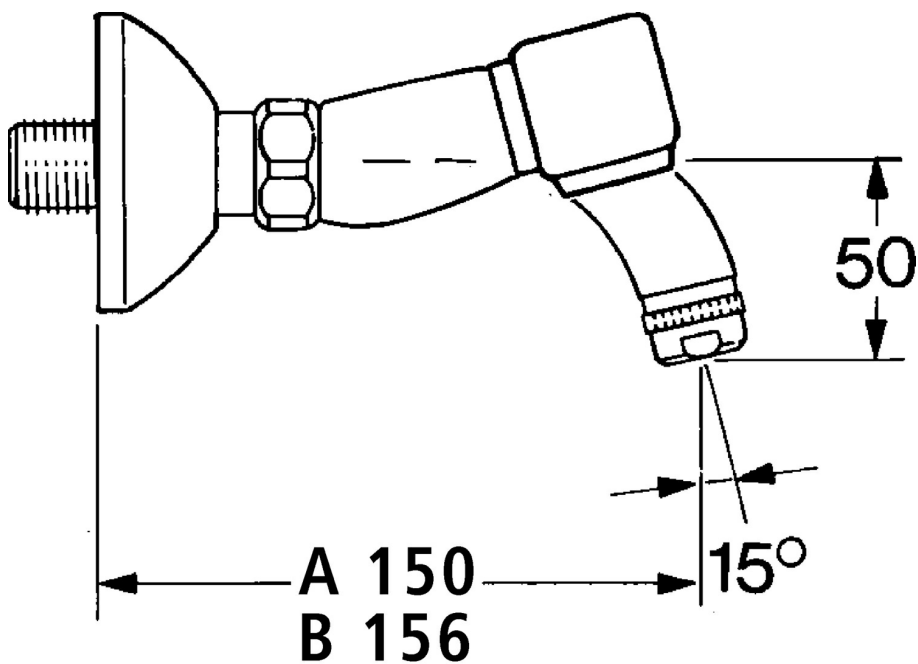

EAN: 4015474584273
static.hansa.com/054482060050

- Umývadlo
- Dve ovládacie páky
- Nástenná montáž
- Tlmiče

Technické údaje

Technické vlastnosti

Dodávka teplej vody	max. +80°C
Pracovný tlak	0.5-10 bar
Spätná klapka (STN EN 1717)	AA
Materiál	Mosadz

Náhradné diely

SP05498106

	Názov	Kód
1.1	Pripojovacie matice, G3/4, AF30	59902230
1.2	Seat, G1/2, L, WAF10	59904618
1.3	Tesniaci krúžok, 23.9x15.2x2	59902689
1.4	Seat, DN15, R1/2	59904616
2	Excentrický, G3/4xG1/2	59904793
2.1	Kryt príruby	59904796
2.2	Etážky s guľovým ventilom a ružicou, G1/2xG3/4	59902034
2.3	Tlmič	59904792
3	Rukoväť, hot	59906465
3	Rukoväť, cold	59906464
3.1	Sedlo, G1/2	59901015
3.2	Sedlo, G1/2	59905114
4	Aerator, M24x1 STD HC A	59902366
4.1	Aerator, M22/24 A	59902081