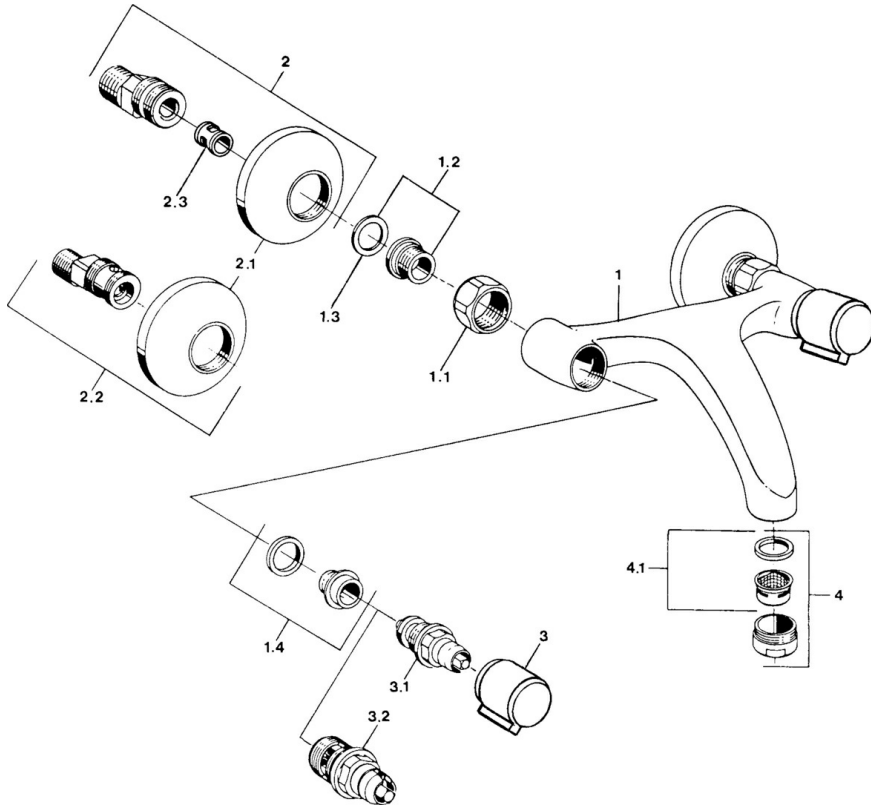

EAN: 4015474584273
static.hansa.com/054482060050

- Wastafel
- Tweegreeps
- Wandmontage
- Geluidsdemper(s)

Technische gegevens

Technische eigenschappen

Warmwatertoevoer	max. +80°C
Werkdruk	0.5-10 bar
Terugstroom beveiliging (EN1717)	AA
Materiaal	brass

Reserveonderdelen

SP05498106

	Naam	Code
1.1	Aansluiting moer, G3/4, AF30	59902230
1.2	Zetel, G1/2, L, WAF10	59904618
1.3	Borgring, 23.9x15.2x2	59902689
1.4	Zetel, DN15, R1/2	59904616
2	Excentrieke, G3/4xG1/2 Chroom	59904793
2.1	Afdekplaat Chroom	59904796
2.2	Afsluitb. Eccent. Koppel.+rosace., G1/2xG3/4 Chroom	59902034
2.3	Geluiddemper	59904792
3	Hendel, hot Chroom	59906465
3	Hendel, cold Chroom	59906464
3.1	Binnenwerk, G1/2	59901015
3.2	Binnenwerk, G1/2	59905114
4	Mousseur, M24x1 STD HC A Chroom	59902366
4.1	Mousseur, M22/24 A	59902081