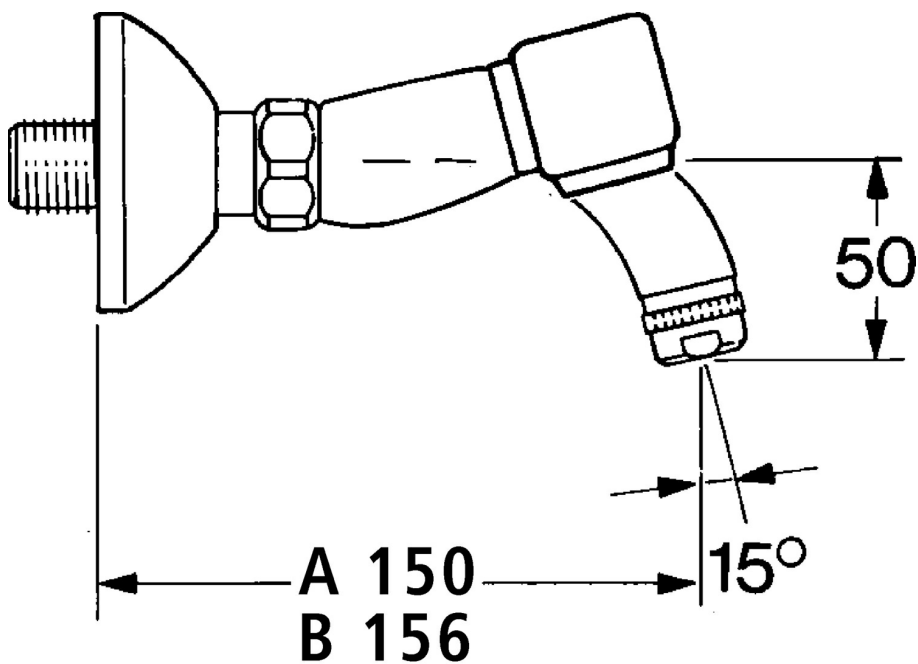

EAN: 4015474584273
static.hansa.com/054482060050

- Wastafel
- Tweegreeps
- Wandmontage
- Geluidsdemper(s)

Technische gegevens

Technische eigenschappen

Warmwatertoevoer	max. +80°C
Werkdruk	0.5-10 bar
Terugstroom beveiliging (EN1717)	AA
Materiaal	brass

Reserveonderdelen

SP05498106

	Naam	Code
1.1	Aansluiting moer, G3/4, AF30	59902230
1.2	Zetel, G1/2, L, WAF10	59904618
1.3	Borgring, 23.9x15.2x2	59902689
1.4	Zetel, DN15, R1/2	59904616
2	Excentrieke, G3/4xG1/2 Chroom	59904793
2.1	Afdekplaat Chroom	59904796
2.2	Afsluitb. Eccent. Koppel.+rosace., G1/2xG3/4 Chroom	59902034
2.3	Geluiddemper	59904792
3	Hendel, hot Chroom	59906465
3	Hendel, cold Chroom	59906464
3.1	Binnenwerk, G1/2	59901015
3.2	Binnenwerk, G1/2	59905114
4	Mousseur, M24x1 STD HC A Chroom	59902366
4.1	Mousseur, M22/24 A	59902081