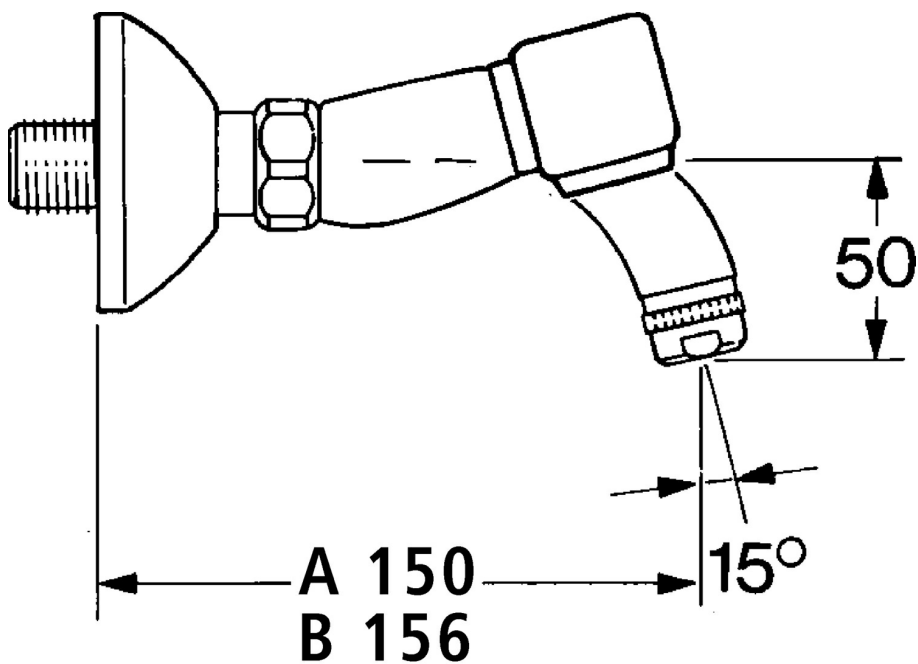

EAN: 4015474584273
static.hansa.com/054482060050

- Lavabo
- Montage mural
- Double poignée
- Silencieux

Caractéristiques techniques

Caractéristiques techniques

Alimentation en eau chaude	max. +80°C
Pression de service	0.5-10 bar
Dispositif de protection (EN1717)	AA
Matériau	brass

Pièces de rechange

SP05498106

	Nom	Code
1.1	Écrou de connexion, G3/4, AF30	59902230
1.2	Siège, G1/2, L, WAF10	59904618
1.3	Joint, 23.9x15.2x2	59902689
1.4	Siège, DN15, R1/2	59904616
2	Excentrique, G3/4xG1/2	59904793
2.1	Rosaces	59904796
2.2	Racc excentrique, vis pointeau et rosace, G1/2xG3/4	59902034
2.3	Silencieux	59904792
3	Levier, hot	59906465
3	Levier, cold	59906464
3.1	Tête, G1/2	59901015
3.2	Tête, G1/2	59905114
4	Aérateur, M24x1 STD HC A	59902366
4.1	Aérateur, M22/24 A	59902081