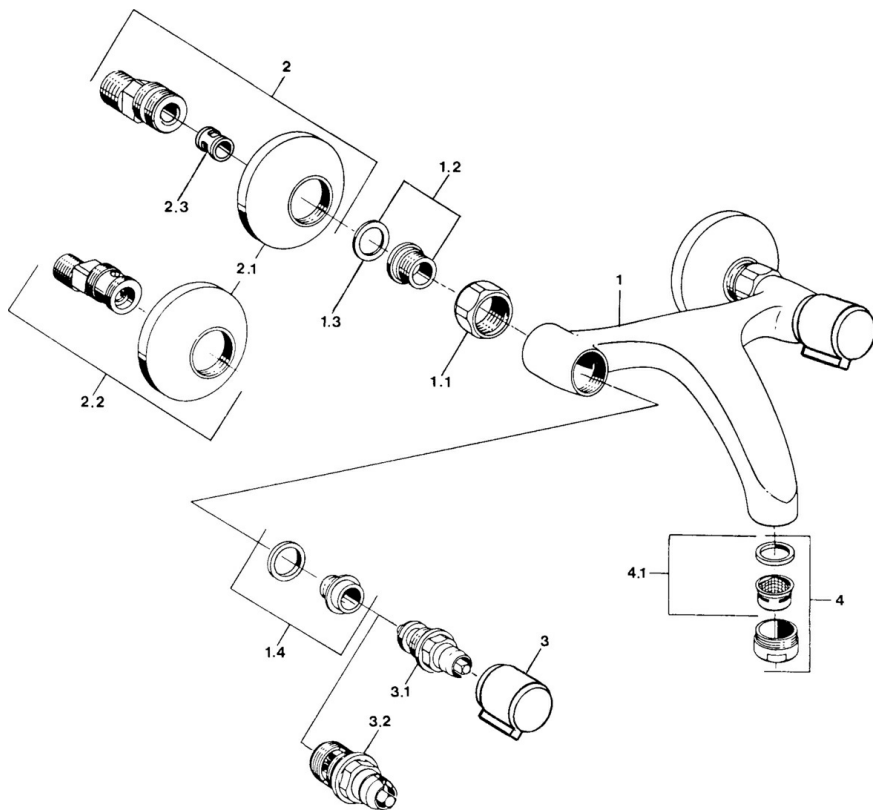

EAN: 4015474584273
static.hansa.com/054482060050

- Lavabo
- Montage mural
- Double poignée
- Silencieux

Caractéristiques techniques

Caractéristiques techniques

Alimentation en eau chaude	max. +80°C
Pression de service	0.5-10 bar
Dispositif de protection (EN1717)	AA
Matériau	brass

Pièces de rechange

SP05498106

	Nom	Code
1.1	Écrou de connexion, G3/4, AF30	59902230
1.2	Siège, G1/2, L, WAF10	59904618
1.3	Joint, 23.9x15.2x2	59902689
1.4	Siège, DN15, R1/2	59904616
2	Excentrique, G3/4xG1/2	59904793
2.1	Rosaces	59904796
2.2	Racc excentrique, vis pointeau et rosace, G1/2xG3/4	59902034
2.3	Silencieux	59904792
3	Levier, hot	59906465
3	Levier, cold	59906464
3.1	Tête, G1/2	59901015
3.2	Tête, G1/2	59905114
4	Aérateur, M24x1 STD HC A	59902366
4.1	Aérateur, M22/24 A	59902081