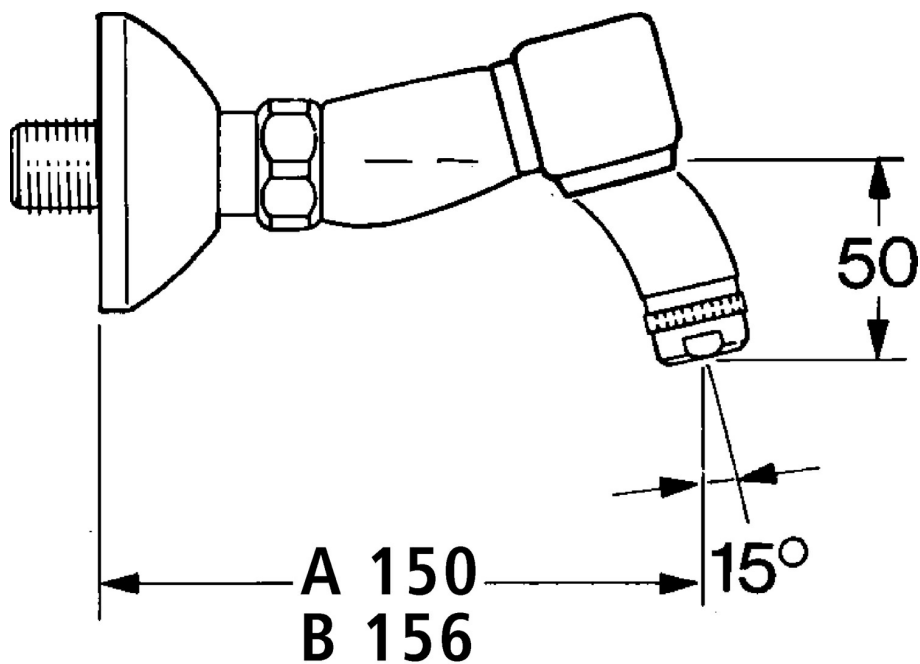

EAN: 4015474584273
static.hansa.com/054482060050

- Umyvadlo
- Dvě ovládací páky
- Montáž na zeď
- Tlumiče

Technické údaje

Technické vlastnosti

Zdroj teplé vody	max. +80°C
Pracovní tlak	0.5-10 bar
Zabezpečení proti zpětnému toku (ČSN EN 1717)	AA
Materiál	Mosaz

Náhradní díly

SP05498106

	Název	Kód
1.1	Připojovací matice, G3/4, AF30	59902230
1.2	Seat, G1/2, L, WAF10	59904618
1.3	Těsnící kroužek, 23.9x15.2x2	59902689
1.4	Seat, DN15, R1/2	59904616
2	Excentrický, G3/4xG1/2	59904793
2.1	Kryt příruby	59904796
2.2	Etážky s kulovým ventilem a růžicí, G1/2xG3/4	59902034
2.3	Tlumič	59904792
3	Ovládací páka, hot	59906465
3	Ovládací páka, cold	59906464
3.1	Vršek, G1/2	59901015
3.2	Vršek, G1/2	59905114
4	Aerator, M24x1 STD HC A	59902366
4.1	Aerator, M22/24 A	59902081