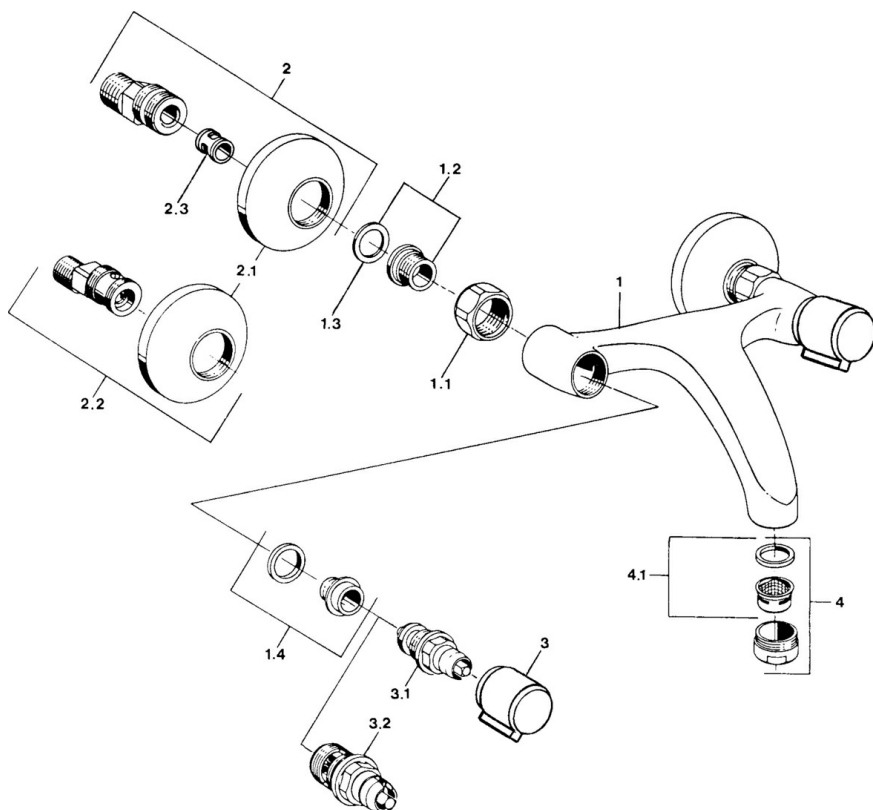

EAN: 4015474584273
static.hansa.com/054482060050

- Umyvadlo
- Dvě ovládací páky
- Montáž na zeď
- Tlumiče

Technické údaje

Technické vlastnosti

Zdroj teplé vody	max. +80°C
Pracovní tlak	0.5-10 bar
Zabezpečení proti zpětnému toku (ČSN EN 1717)	AA
Materiál	Mosaz

Náhradní díly

SP05498106

	Název	Kód
1.1	Připojovací matice, G3/4, AF30	59902230
1.2	Seat, G1/2, L, WAF10	59904618
1.3	Těsnící kroužek, 23.9x15.2x2	59902689
1.4	Seat, DN15, R1/2	59904616
2	Excentrický, G3/4xG1/2	59904793
2.1	Kryt příruby	59904796
2.2	Etážky s kulovým ventilem a růžicí, G1/2xG3/4	59902034
2.3	Tlumič	59904792
3	Ovládací páka, hot	59906465
3	Ovládací páka, cold	59906464
3.1	Vršek, G1/2	59901015
3.2	Vršek, G1/2	59905114
4	Aerator, M24x1 STD HC A	59902366
4.1	Aerator, M22/24 A	59902081