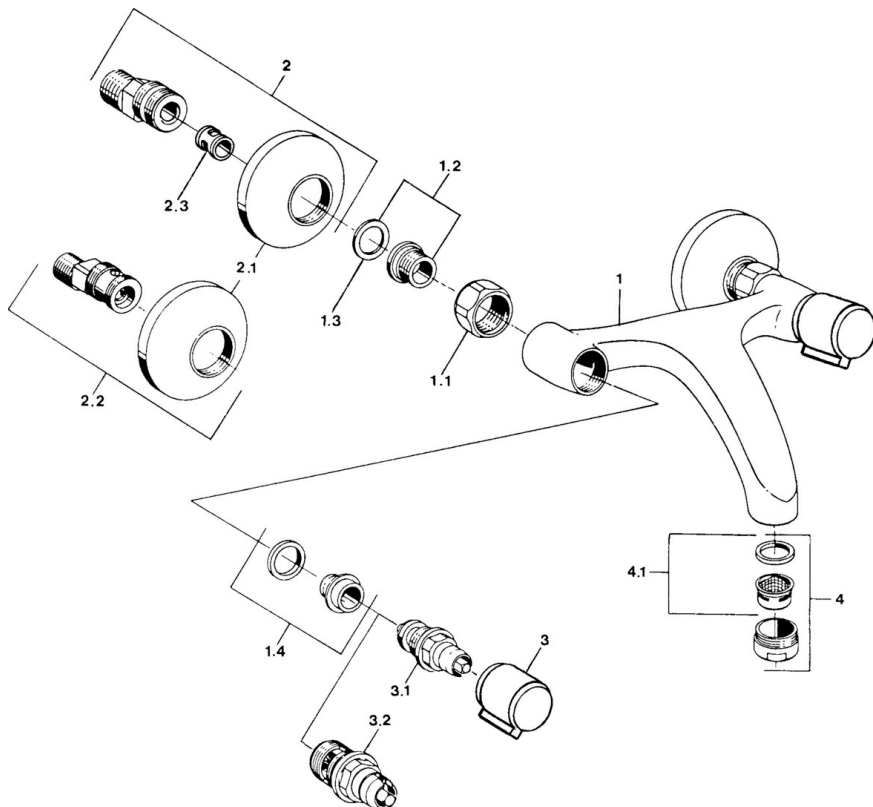

EAN: 4057304013898
static.hansa.com/05448206

- Umývadlo
- Dve ovládacie páky
- Nástenná montáž
- Chróm
- Tlmiče

Technické údaje

Technické vlastnosti

Dodávka teplej vody	max. +80°C
Pracovný tlak	0.5-10 bar
Materiál	Mosadz

Náhradné diely

SP05498106

Název	Kód
1.1 Pripojovacie matice, G3/4, AF30	59902230
1.2 Seat, G1/2, L, WAF10	59904618
1.3 Tesniaci krúžok, 23.9x15.2x2	59902689
1.4 Seat, DN15, R1/2	59904616
2 Excentrický, G3/4xG1/2	59904793
2.1 Kryt príruby	59904796
2.2 Etážky s guľovým ventilom a ružicou, G1/2xG3/4	59902034
2.3 Tlmič	59904792
3 Rukoväť, hot	59906465
3 Rukoväť, cold	59906464
3.1 Sedlo, G1/2	59901015
3.2 Sedlo, G1/2	59905114
4 Aerátor, M24x1 STD HC A	59902366
4.1 Aerátor, M22/24 A	59902081