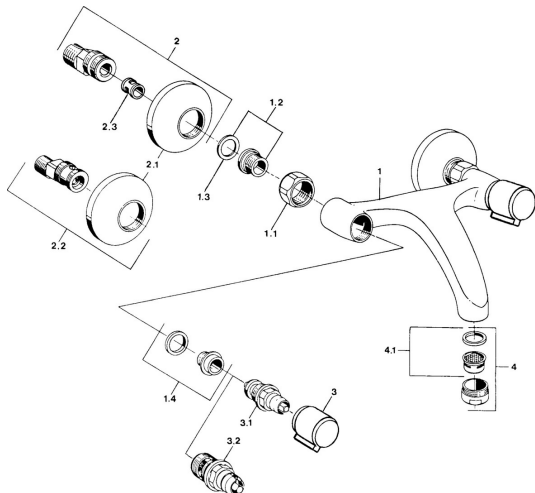

EAN: 4057304013898
static.hansa.com/05448206

- Umývadlo
- Dve ovládacie páky
- Nástenná montáž
- Chróm
- Tlmiče

Technické údaje

Technické vlastnosti

Dodávka teplej vody	max. +80°C
Pracovný tlak	0.5-10 bar
Materiál	Mosadz

Náhradné diely

SP05498106

Název	Kód
1.1 Pripojovacie matice, G3/4, AF30	59902230
1.2 Seat, G1/2, L, WAF10	59904618
1.3 Tesniaci krúžok, 23.9x15.2x2	59902689
1.4 Seat, DN15, R1/2	59904616
2 Excentrický, G3/4xG1/2	59904793
2.1 Kryt príruby	59904796
2.2 Etážky s guľovým ventilom a ružicou, G1/2xG3/4	59902034
2.3 Tlmič	59904792
3 Rukoväť, hot	59906465
3 Rukoväť, cold	59906464
3.1 Sedlo, G1/2	59901015
3.2 Sedlo, G1/2	59905114
4 Aerátor, M24x1 STD HC A	59902366
4.1 Aerátor, M22/24 A	59902081