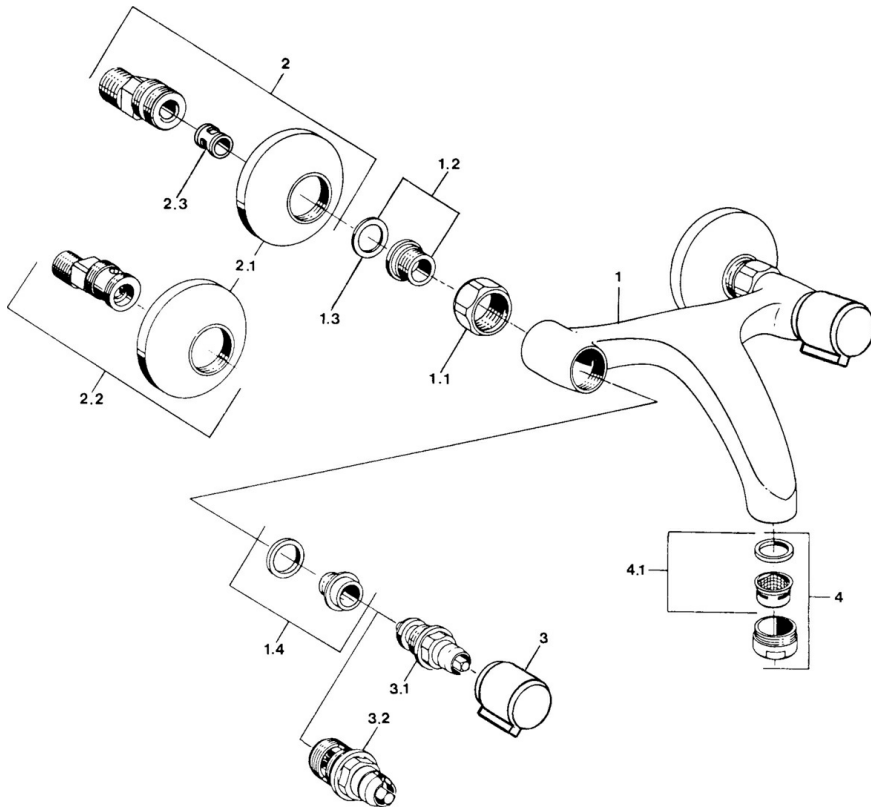

EAN: 4057304013898
static.hansa.com/05448206

- Wastafel
- Tweegreeps
- Wandmontage
- Chroom
- Geluïdsdemper(s)

Technische gegevens

Technische eigenschappen

| | |
|------------------|-------------------|
| Warmwatertoevoer | max. +80°C |
| Werkdruk | 0.5-10 bar |
| Materiaal | brass |

Reserveonderdelen

SP05498106

| | Naam | Code |
|-----|---|----------|
| 1.1 | Aansluiting moer, G3/4, AF30 | 59902230 |
| 1.2 | Zetel, G1/2, L, WAF10 | 59904618 |
| 1.3 | Borgring, 23.9x15.2x2 | 59902689 |
| 1.4 | Zetel, DN15, R1/2 | 59904616 |
| 2 | Excentrieke, G3/4xG1/2 Chroom | 59904793 |
| 2.1 | Afdekscherm Chroom | 59904796 |
| 2.2 | Afsluitb. Eccent. Koppel.+rosace., G1/2xG3/4 Chroom | 59902034 |
| 2.3 | Geluïdsdemper | 59904792 |
| 3 | Hendel, hot Chroom | 59906465 |
| 3 | Hendel, cold Chroom | 59906464 |
| 3.1 | Binnenwerk, G1/2 | 59901015 |
| 3.2 | Binnenwerk, G1/2 | 59905114 |
| 4 | Mousseur, M24x1 STD HC A Chroom | 59902366 |
| 4.1 | Mousseur, M22/24 A | 59902081 |