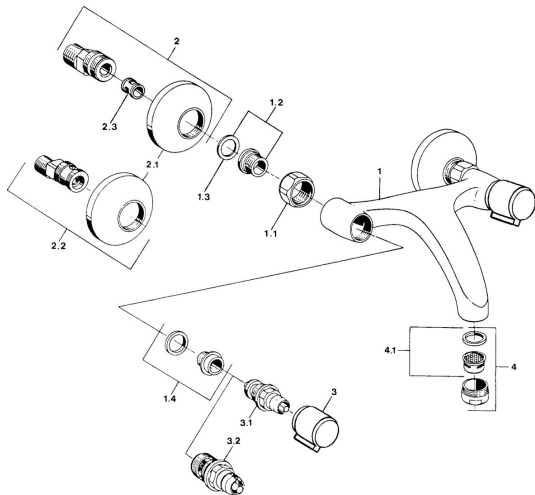

EAN: 4057304013898
static.hansa.com/05448206

- Wastafel
- Tweegreeps
- Wandmontage
- Chroom
- Geluïdsdemper(s)

Technische gegevens

Technische eigenschappen

| | |
|------------------|-------------------|
| Warmwatertoevoer | max. +80°C |
| Werkdruk | 0.5-10 bar |
| Materiaal | brass |

Reserveonderdelen

SP05498106

| | Naam | Code |
|-----|---|----------|
| 1.1 | Aansluiting moer, G3/4, AF30 | 59902230 |
| 1.2 | Zetel, G1/2, L, WAF10 | 59904618 |
| 1.3 | Borgring, 23.9x15.2x2 | 59902689 |
| 1.4 | Zetel, DN15, R1/2 | 59904616 |
| 2 | Excentrieke, G3/4xG1/2 Chroom | 59904793 |
| 2.1 | Afdekscherm Chroom | 59904796 |
| 2.2 | Afsluitb. Eccent. Koppel.+rosace., G1/2xG3/4 Chroom | 59902034 |
| 2.3 | Geluïdsdemper | 59904792 |
| 3 | Hendel, hot Chroom | 59906465 |
| 3 | Hendel, cold Chroom | 59906464 |
| 3.1 | Binnenwerk, G1/2 | 59901015 |
| 3.2 | Binnenwerk, G1/2 | 59905114 |
| 4 | Mousseur, M24x1 STD HC A Chroom | 59902366 |
| 4.1 | Mousseur, M22/24 A | 59902081 |