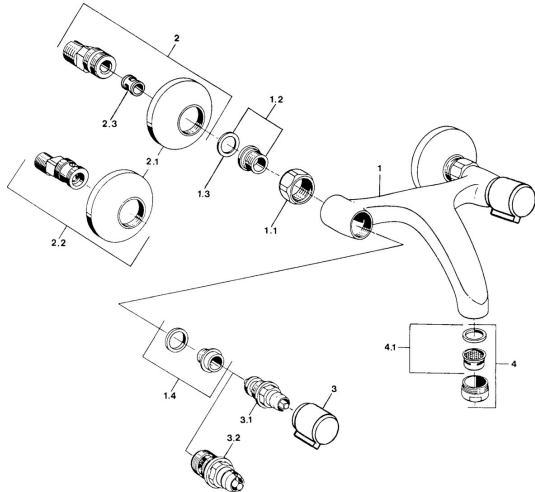

EAN: 4057304013898
static.hansa.com/05448206

- Lavabo
- A due maniglie
- Montaggio a parete
- Cromo
- Silenziatore

Dati tecnici

Caratteristiche tecniche

Fornitura di acqua calda	max. +80°C
Pressione di esercizio	0.5-10 bar
Materiale	Ottone

Parti di ricambio

SP05498106

	Nome	Codice
1.1	Dado di collegamento, G3/4, AF30	59902230
1.2	Seat, G1/2, L, WAF10	59904618
1.3	Anello di tenuta, 23.9x15.2x2	59902689
1.4	Seat, DN15, R1/2	59904616
2	Eccentrico, G3/4xG1/2 Cromo	59904793
2.1	Piastra Cromo	59904796
2.2	Eccentrici con valvola di stop e rosette, G1/2xG3/4 Cromo	59902034
2.3	Silenziatore	59904792
3	Maniglia, hot Cromo	59906465
3	Maniglia, cold Cromo	59906464
3.1	Vitone, G1/2	59901015
3.2	Vitone, G1/2	59905114
4	Aereatore, M24x1 STD HC A Cromo	59902366
4.1	Aereatore, M22/24 A	59902081