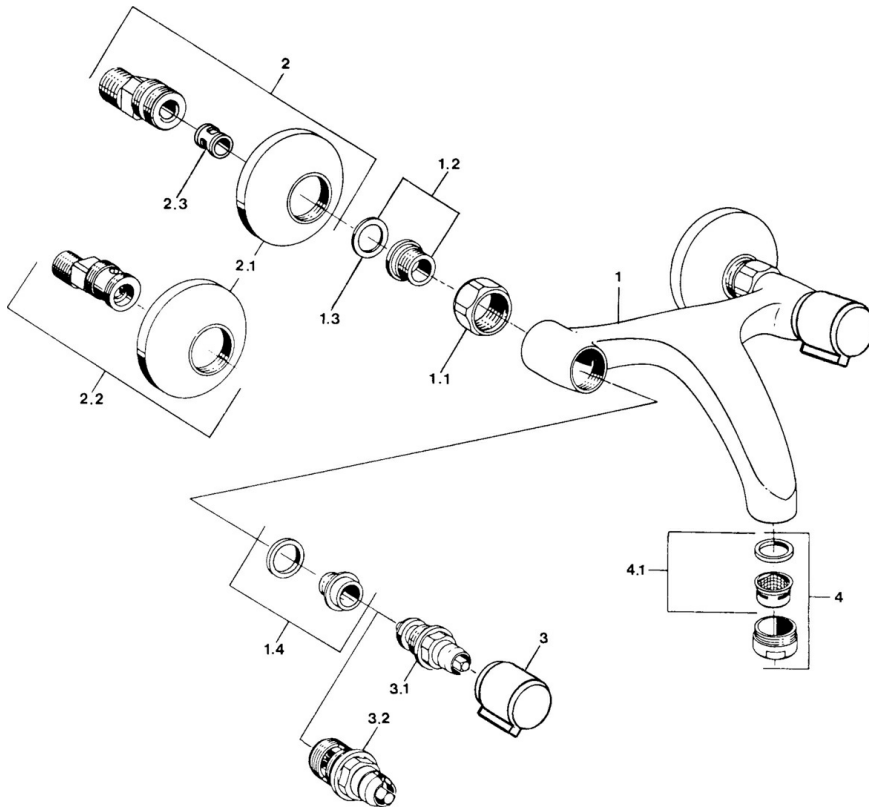

EAN: 4057304013898
static.hansa.com/05448206

- Lavabo
- A due maniglie
- Montaggio a parete
- Cromo
- Silenziatore

Dati tecnici

Caratteristiche tecniche

Fornitura di acqua calda	max. +80°C
Pressione di esercizio	0.5-10 bar
Materiale	Ottone

Parti di ricambio

SP05498106

	Nome	Codice
1.1	Dado di collegamento, G3/4, AF30	59902230
1.2	Seat, G1/2, L, WAF10	59904618
1.3	Anello di tenuta, 23.9x15.2x2	59902689
1.4	Seat, DN15, R1/2	59904616
2	Eccentrico, G3/4xG1/2 Cromo	59904793
2.1	Piastra Cromo	59904796
2.2	Eccentrici con valvola di stop e rosette, G1/2xG3/4 Cromo	59902034
2.3	Silenziatore	59904792
3	Maniglia, hot Cromo	59906465
3	Maniglia, cold Cromo	59906464
3.1	Vitone, G1/2	59901015
3.2	Vitone, G1/2	59905114
4	Aereatore, M24x1 STD HC A Cromo	59902366
4.1	Aereatore, M22/24 A	59902081