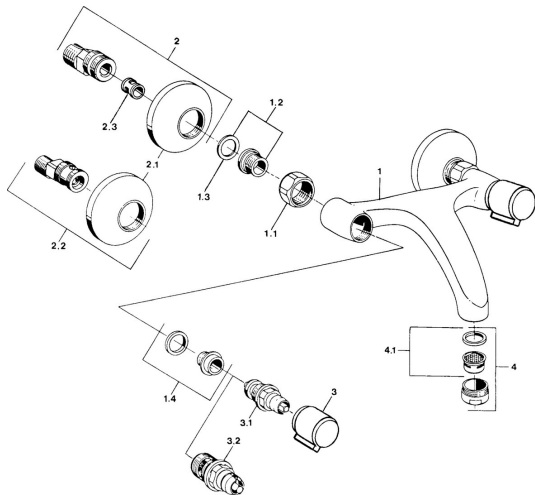

EAN: 4057304013898  
[static.hansa.com/05448206](http://static.hansa.com/05448206)

- Umyvadlo
- Dvě ovládací páky
- Montáž na zeď
- Chrom
- Tlumiče

### Technické vlastnosti

Zdroj teplé vody	<b>max. +80°C</b>
Pracovní tlak	<b>0.5-10 bar</b>
Materiál	<b>Mosaz</b>

## Náhradní díly

### SP05498106

Název	Kód
1.1 Připojovací matice, G3/4, AF30	59902230
1.2 Seat, G1/2, L, WAF10	59904618
1.3 Těsnící kroužek, 23.9x15.2x2	59902689
1.4 Seat, DN15, R1/2	59904616
2 Excentrický, G3/4xG1/2	59904793
2.1 Kryt příruby	59904796
2.2 Etážky s kulovým ventilem a růžicí, G1/2xG3/4	59902034
2.3 Tlumič	59904792
3 Ovládací páka, hot	59906465
3 Ovládací páka, cold	59906464
3.1 Vršek, G1/2	59901015
3.2 Vršek, G1/2	59905114
4 Aerátor, M24x1 STD HC A	59902366
4.1 Aerátor, M22/24 A	59902081