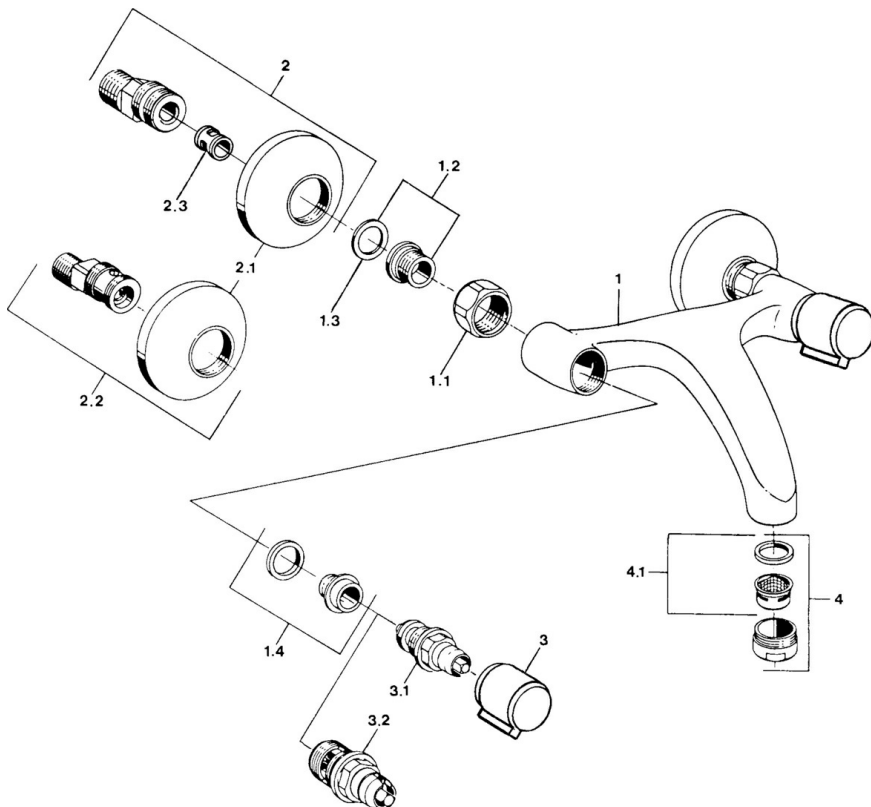

EAN: 4057304013898  
[static.hansa.com/05448206](http://static.hansa.com/05448206)

- Umyvadlo
- Dvě ovládací páky
- Montáž na zeď
- Chrom
- Tlumiče

### Technické vlastnosti

Zdroj teplé vody	<b>max. +80°C</b>
Pracovní tlak	<b>0.5-10 bar</b>
Materiál	<b>Mosaz</b>

### SP05498106

Název	Kód
1.1 Připojovací matice, G3/4, AF30	59902230
1.2 Seat, G1/2, L, WAF10	59904618
1.3 Těsnící kroužek, 23.9x15.2x2	59902689
1.4 Seat, DN15, R1/2	59904616
2 Excentrický, G3/4xG1/2	59904793
2.1 Kryt příruby	59904796
2.2 Etážky s kulovým ventilem a růžicí, G1/2xG3/4	59902034
2.3 Tlumič	59904792
3 Ovládací páka, hot	59906465
3 Ovládací páka, cold	59906464
3.1 Vršek, G1/2	59901015
3.2 Vršek, G1/2	59905114
4 Aerátor, M24x1 STD HC A	59902366
4.1 Aerátor, M22/24 A	59902081