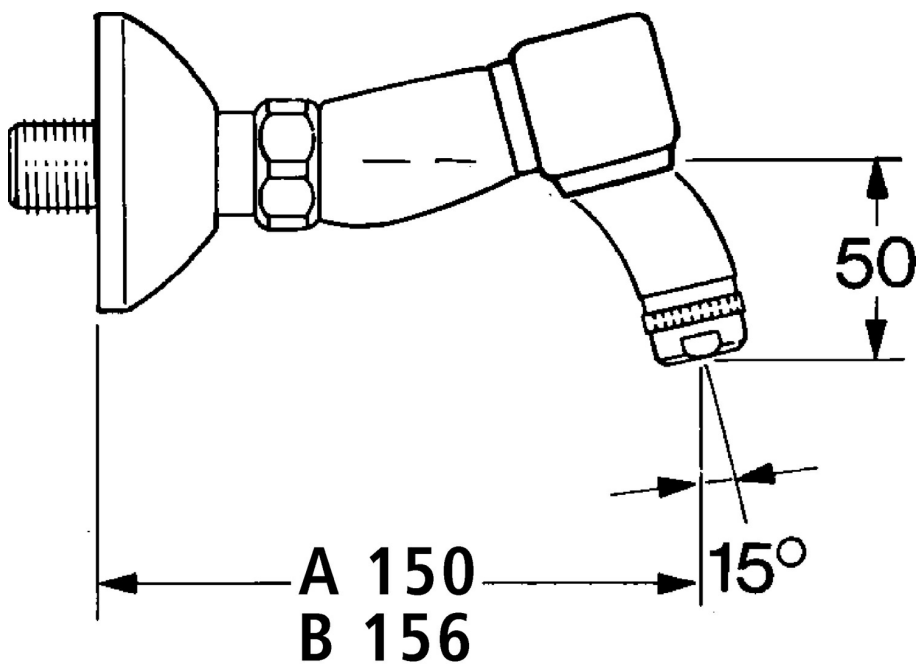

EAN: 4015474584266
static.hansa.com/05448106

- Umývadlo
- Dve ovládacie páky
- Nástenná montáž
- Chróm
- Tlmiče

Technické údaje

Technické vlastnosti

Dodávka teplej vody	max. +80°C
Pracovný tlak	0.5-10 bar
Spätná klapka (STN EN 1717)	AA
Materiál	Mosadz

Náhradné diely

SP05498106

	Názov	Kód
1.1	Pripojovacie matice, G3/4, AF30	59902230
1.2	Seat, G1/2, L, WAF10	59904618
1.3	Tesniaci krúžok, 23.9x15.2x2	59902689
1.4	Seat, DN15, R1/2	59904616
2	Excentrický, G3/4xG1/2	59904793
2.1	Kryt príruby	59904796
2.2	Etážky s guľovým ventilom a ružicou, G1/2xG3/4	59902034
2.3	Tlmič	59904792
3	Rukoväť, hot	59906465
3	Rukoväť, cold	59906464
3.1	Sedlo, G1/2	59901015
3.2	Sedlo, G1/2	59905114
4	Aerator, M24x1 STD HC A	59902366
4.1	Aerator, M22/24 A	59902081