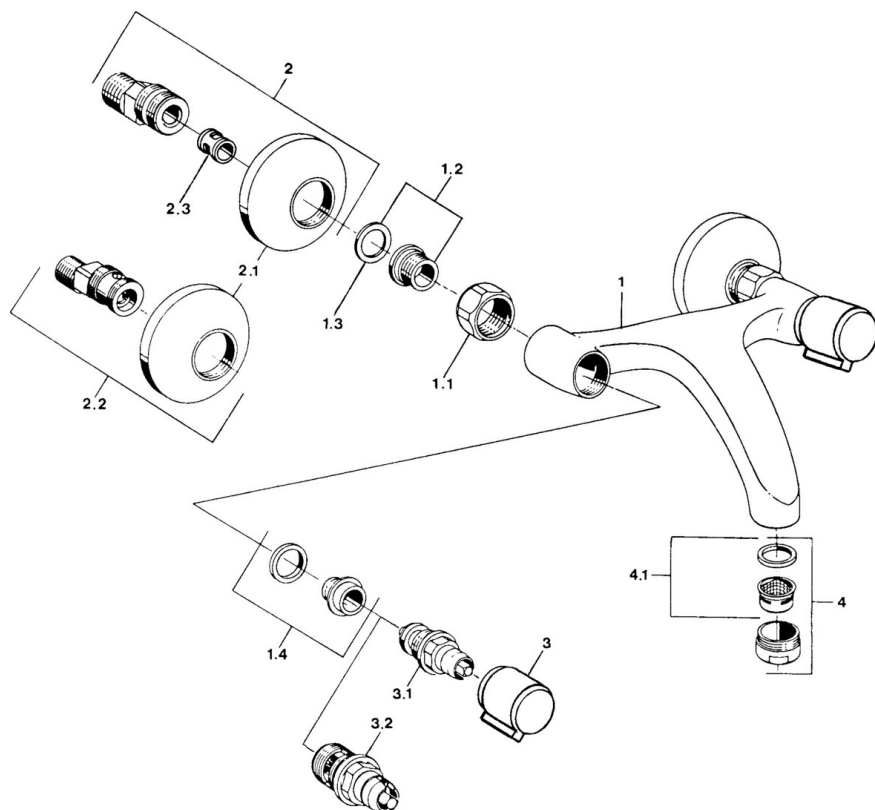

EAN: 4015474584266
static.hansa.com/05448106

- Umývadlo
- Dve ovládacie páky
- Nástenná montáž
- Chróm
- Tlmiče

Technické údaje

Technické vlastnosti

Dodávka teplej vody	max. +80°C
Pracovný tlak	0.5-10 bar
Spätná klapka (STN EN 1717)	AA
Materiál	Mosadz

Náhradné diely

SP05498106

	Názov	Kód
1.1	Pripojovacie matice, G3/4, AF30	59902230
1.2	Seat, G1/2, L, WAF10	59904618
1.3	Tesniaci krúžok, 23.9x15.2x2	59902689
1.4	Seat, DN15, R1/2	59904616
2	Excentrický, G3/4xG1/2	59904793
2.1	Kryt príruby	59904796
2.2	Etážky s guľovým ventilom a ružicou, G1/2xG3/4	59902034
2.3	Tlmič	59904792
3	Rukoväť, hot	59906465
3	Rukoväť, cold	59906464
3.1	Sedlo, G1/2	59901015
3.2	Sedlo, G1/2	59905114
4	Aerator, M24x1 STD HC A	59902366
4.1	Aerator, M22/24 A	59902081