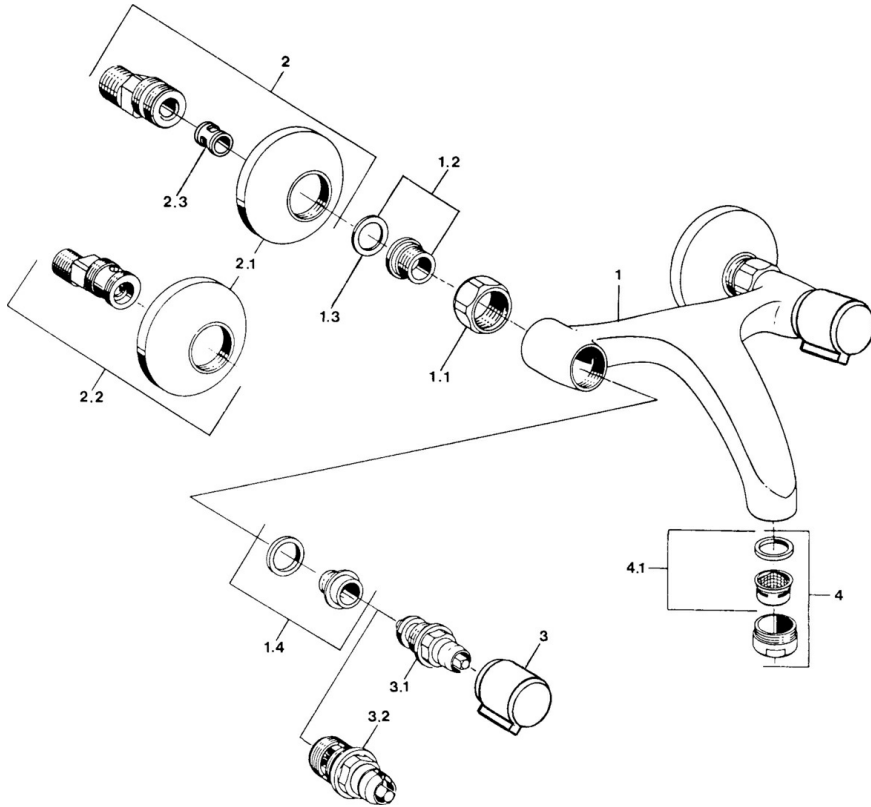

EAN: 4015474584266
static.hansa.com/05448106

- Wastafel
- Tweegreeps
- Wandmontage
- Chroom
- Geluïdsdemper(s)

Technische gegevens

Technische eigenschappen

| | |
|----------------------------------|------------|
| Warmwatertoevoer | max. +80°C |
| Werkdruk | 0.5-10 bar |
| Terugstroom beveiliging (EN1717) | AA |
| Materiaal | brass |

Reserveonderdelen

SP05498106

| | Naam | Code |
|-----|---|----------|
| 1.1 | Aansluiting moer, G3/4, AF30 | 59902230 |
| 1.2 | Zetel, G1/2, L, WAF10 | 59904618 |
| 1.3 | Borgring, 23.9x15.2x2 | 59902689 |
| 1.4 | Zetel, DN15, R1/2 | 59904616 |
| 2 | Excentrieke, G3/4xG1/2 Chroom | 59904793 |
| 2.1 | Afdekplaat Chroom | 59904796 |
| 2.2 | Afsluitb. Eccent. Koppel.+rosace., G1/2xG3/4 Chroom | 59902034 |
| 2.3 | Geluiddemper | 59904792 |
| 3 | Hendel, hot Chroom | 59906465 |
| 3 | Hendel, cold Chroom | 59906464 |
| 3.1 | Binnenwerk, G1/2 | 59901015 |
| 3.2 | Binnenwerk, G1/2 | 59905114 |
| 4 | Mousseur, M24x1 STD HC A Chroom | 59902366 |
| 4.1 | Mousseur, M22/24 A | 59902081 |