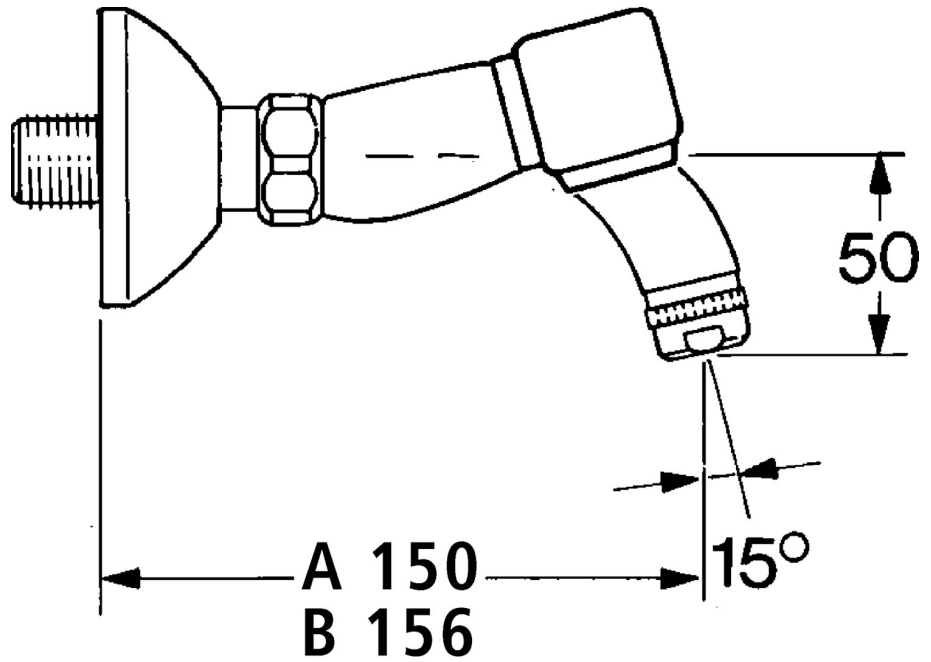

EAN: 4015474584266
static.hansa.com/05448106

- Wastafel
- Tweegreeps
- Wandmontage
- Chroom
- Geluïdsdemper(s)

Technische gegevens

Technische eigenschappen

| | |
|----------------------------------|------------|
| Warmwatertoevoer | max. +80°C |
| Werkdruk | 0.5-10 bar |
| Terugstroom beveiliging (EN1717) | AA |
| Materiaal | brass |

Reserveonderdelen

SP05498106

| | Naam | Code |
|-----|---|----------|
| 1.1 | Aansluiting moer, G3/4, AF30 | 59902230 |
| 1.2 | Zetel, G1/2, L, WAF10 | 59904618 |
| 1.3 | Borgring, 23.9x15.2x2 | 59902689 |
| 1.4 | Zetel, DN15, R1/2 | 59904616 |
| 2 | Excentrieke, G3/4xG1/2 Chroom | 59904793 |
| 2.1 | Afdekplaat Chroom | 59904796 |
| 2.2 | Afsluitb. Eccent. Koppel.+rosace., G1/2xG3/4 Chroom | 59902034 |
| 2.3 | Geluiddemper | 59904792 |
| 3 | Hendel, hot Chroom | 59906465 |
| 3 | Hendel, cold Chroom | 59906464 |
| 3.1 | Binnenwerk, G1/2 | 59901015 |
| 3.2 | Binnenwerk, G1/2 | 59905114 |
| 4 | Mousseur, M24x1 STD HC A Chroom | 59902366 |
| 4.1 | Mousseur, M22/24 A | 59902081 |