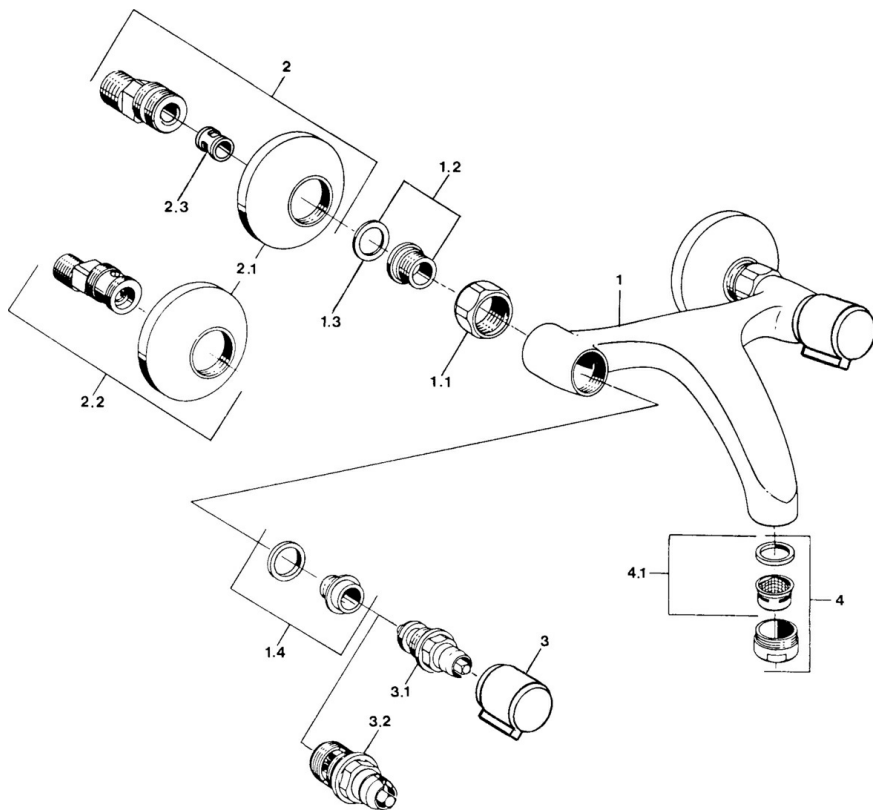

EAN: 4015474584266
static.hansa.com/05448106

- Lavabo
- A due maniglie
- Montaggio a parete
- Cromo
- Silenziatore

Dati tecnici

Caratteristiche tecniche

Fornitura di acqua calda	max. +80°C
Pressione di esercizio	0.5-10 bar
Backflow prevention (EN1717)	AA
Materiale	Ottone

Parti di ricambio

SP05498106

	Nome	Codice
1.1	Dado di collegamento, G3/4, AF30	59902230
1.2	Seat, G1/2, L, WAF10	59904618
1.3	Anello di tenuta, 23.9x15.2x2	59902689
1.4	Seat, DN15, R1/2	59904616
2	Eccentrico, G3/4xG1/2 Cromo	59904793
2.1	Piastra Cromo	59904796
2.2	Eccentrici con valvola di stop e rosette, G1/2xG3/4 Cromo	59902034
2.3	Silenziatore	59904792
3	Maniglia, hot Cromo	59906465
3	Maniglia, cold Cromo	59906464
3.1	Vitone, G1/2	59901015
3.2	Vitone, G1/2	59905114
4	Aeratore, M24x1 STD HC A Cromo	59902366
4.1	Aeratore, M22/24 A	59902081