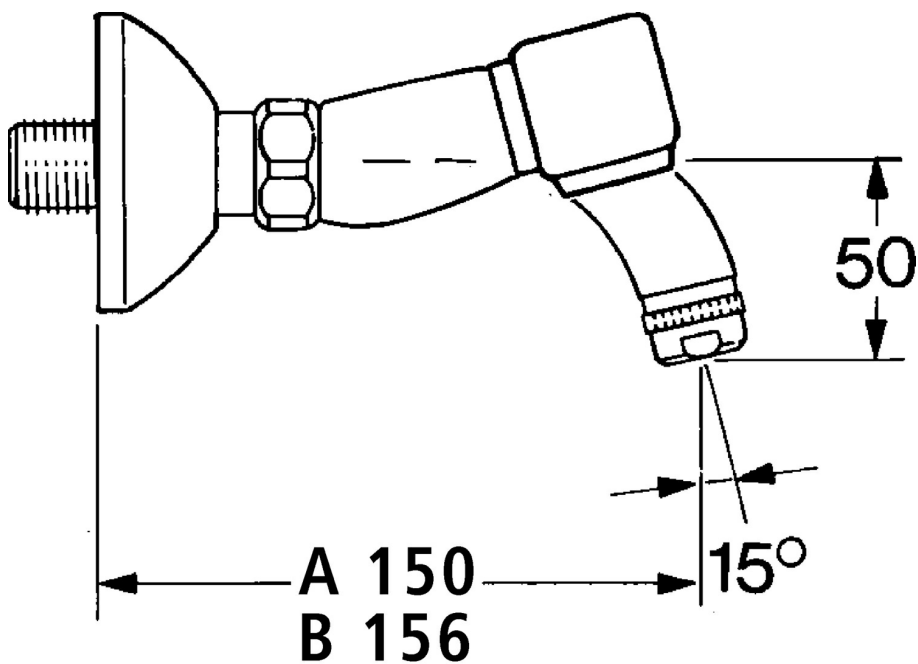

EAN: 4015474584266
static.hansa.com/05448106

- Lavabo
- A due maniglie
- Montaggio a parete
- Cromo
- Silenziatore

Dati tecnici

Caratteristiche tecniche

Fornitura di acqua calda	max. +80°C
Pressione di esercizio	0.5-10 bar
Backflow prevention (EN1717)	AA
Materiale	Ottone

Parti di ricambio

SP05498106

	Nome	Codice
1.1	Dado di collegamento, G3/4, AF30	59902230
1.2	Seat, G1/2, L, WAF10	59904618
1.3	Anello di tenuta, 23.9x15.2x2	59902689
1.4	Seat, DN15, R1/2	59904616
2	Eccentrico, G3/4xG1/2 Cromo	59904793
2.1	Piastra Cromo	59904796
2.2	Eccentrici con valvola di stop e rosette, G1/2xG3/4 Cromo	59902034
2.3	Silenziatore	59904792
3	Maniglia, hot Cromo	59906465
3	Maniglia, cold Cromo	59906464
3.1	Vitone, G1/2	59901015
3.2	Vitone, G1/2	59905114
4	Aeratore, M24x1 STD HC A Cromo	59902366
4.1	Aeratore, M22/24 A	59902081