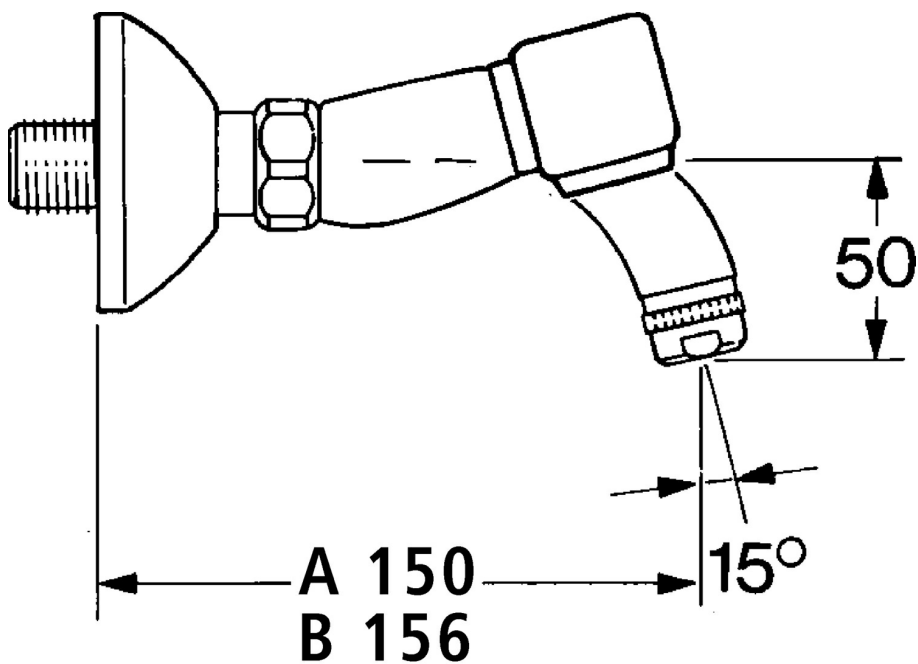

EAN: 4015474584266
static.hansa.com/05448106

- Lavabo
- Double poignée
- Montage mural
- Chrome
- Silencieux

Caractéristiques techniques

Caractéristiques techniques

Alimentation en eau chaude	max. +80°C
Pression de service	0.5-10 bar
Dispositif de protection (EN1717)	AA
Matériau	brass

Pièces de rechange

SP05498106

	Nom	Code
1.1	Écrou de connexion, G3/4, AF30	59902230
1.2	Siège, G1/2, L, WAF10	59904618
1.3	Joint, 23.9x15.2x2	59902689
1.4	Siège, DN15, R1/2	59904616
2	Excentrique, G3/4xG1/2	59904793
2.1	Rosaces	59904796
2.2	Racc excentrique, vis pointeau et rosace, G1/2xG3/4	59902034
2.3	Silencieux	59904792
3	Levier, hot	59906465
3	Levier, cold	59906464
3.1	Tête, G1/2	59901015
3.2	Tête, G1/2	59905114
4	Aérateur, M24x1 STD HC A	59902366
4.1	Aérateur, M22/24 A	59902081