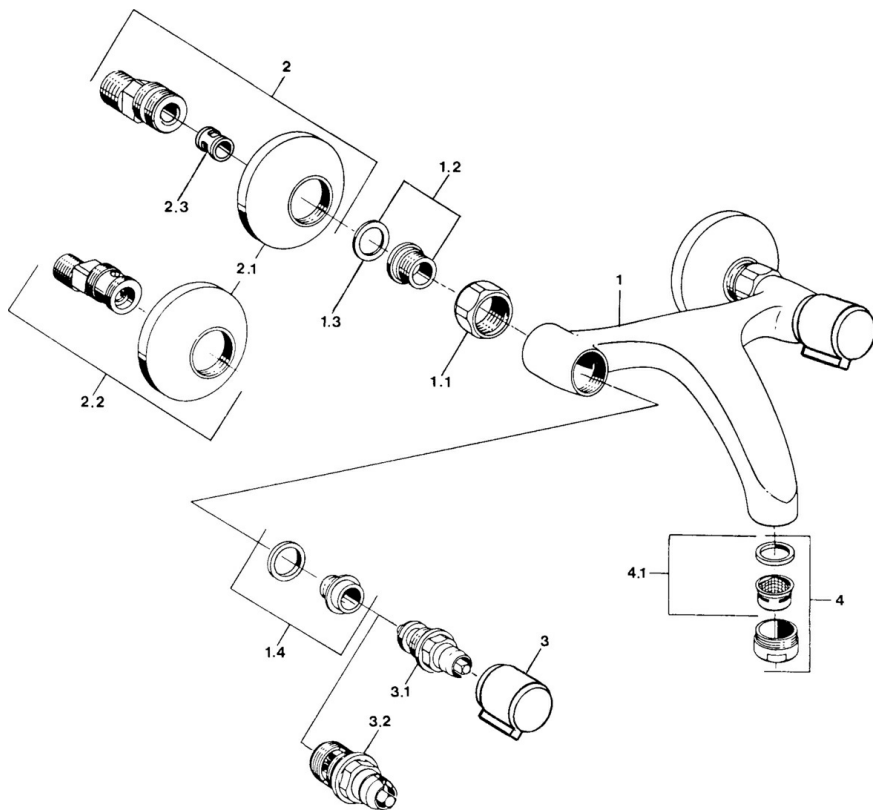

EAN: 4015474584266
static.hansa.com/05448106

- Lavabo
- Double poignée
- Montage mural
- Chrome
- Silencieux

Caractéristiques techniques

Caractéristiques techniques

Alimentation en eau chaude	max. +80°C
Pression de service	0.5-10 bar
Dispositif de protection (EN1717)	AA
Matériau	brass

Pièces de rechange

SP05498106

	Nom	Code
1.1	Écrou de connexion, G3/4, AF30	59902230
1.2	Siège, G1/2, L, WAF10	59904618
1.3	Joint, 23.9x15.2x2	59902689
1.4	Siège, DN15, R1/2	59904616
2	Excentrique, G3/4xG1/2	59904793
2.1	Rosaces	59904796
2.2	Racc excentrique, vis pointeau et rosace, G1/2xG3/4	59902034
2.3	Silencieux	59904792
3	Levier, hot	59906465
3	Levier, cold	59906464
3.1	Tête, G1/2	59901015
3.2	Tête, G1/2	59905114
4	Aérateur, M24x1 STD HC A	59902366
4.1	Aérateur, M22/24 A	59902081