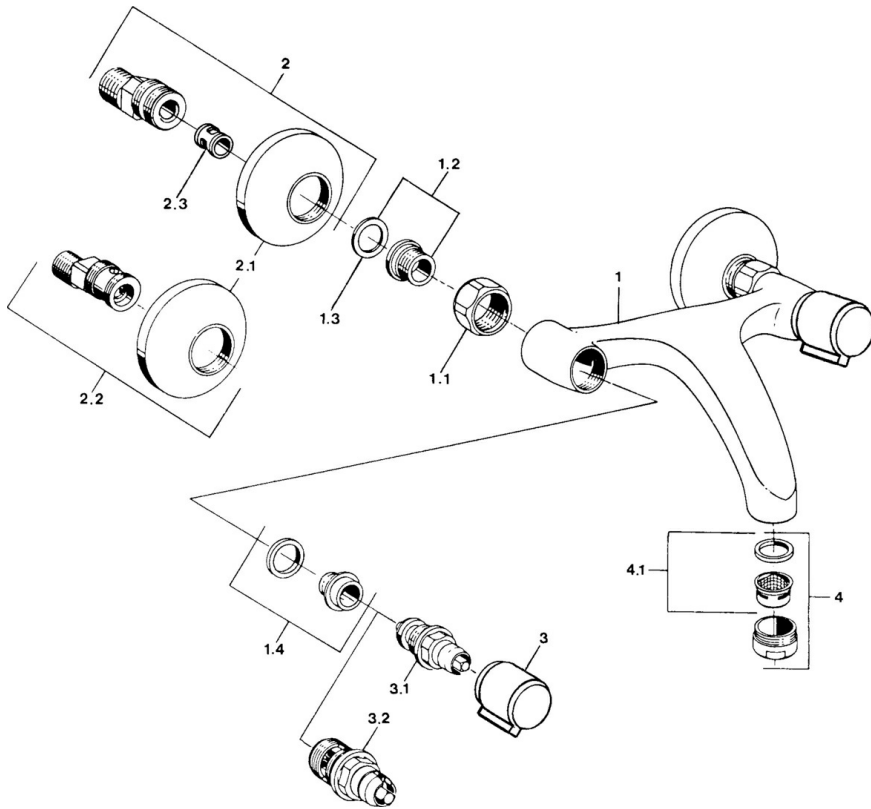

EAN: 4015474584266
static.hansa.com/05448106

- Waschtisch
- Zweigriff
- Wandmontage
- Chrom
- Schalldämpfer

Technische Daten

Technische Eigenschaften

Warmwasserversorgung	max. +80°C
Arbeitsdruck	0.5-10 bar
Sicherungseinrichtung (EN1717)	AA
Werkstoff	Messing

Ersatzteile

SP05498106

	Name	Art.-Nr.
1.1	Anschlussmutter, G3/4, AF30	59902230
1.2	Sitz, G1/2, L, WAF10	59904618
1.3	Haltering, 23.9x15.2x2	59902689
1.4	Sitz, DN15, R1/2	59904616
2	S-Anschluss, G3/4xG1/2	59904793
2.1	Rosette	59904796
2.2	Excenteranschluss f.Stopventil u. Rosetten, G1/2xG3/4	59902034
2.3	Schalldämpfer	59904792
3	Griff, hot	59906465
3	Griff, cold	59906464
3.1	Oberteil, G1/2	59901015
3.2	Oberteil, G1/2	59905114
4	Luftsprudler, M24x1 STD HC A	59902366
4.1	Luftsprudler, M22/24 A	59902081