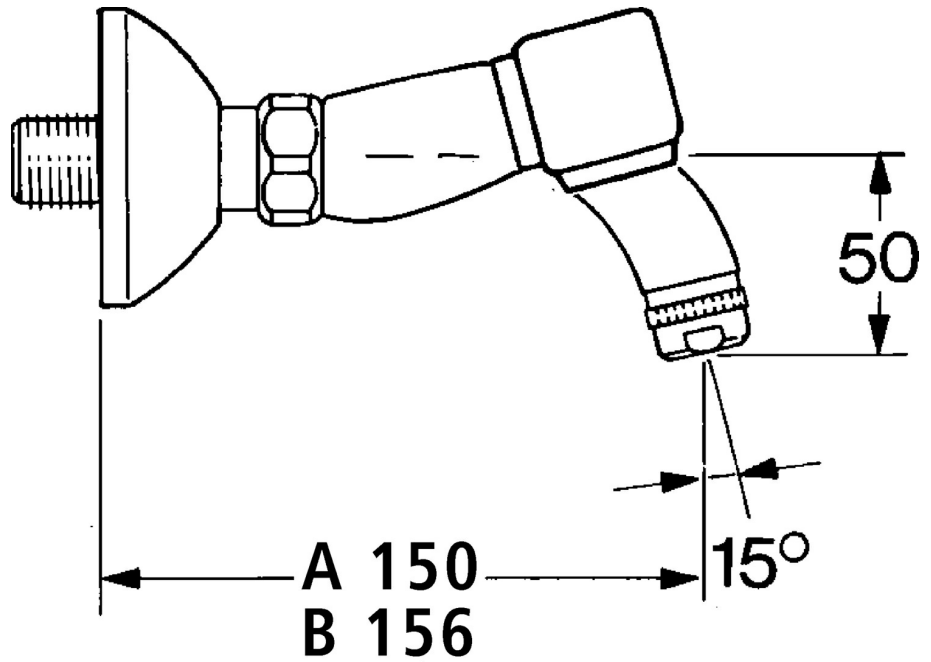

EAN: 4015474584266
static.hansa.com/05448106

- Waschtisch
- Zweigriff
- Wandmontage
- Chrom
- Schalldämpfer

Technische Daten

Technische Eigenschaften

Warmwasserversorgung	max. +80°C
Arbeitsdruck	0.5-10 bar
Sicherungseinrichtung (EN1717)	AA
Werkstoff	Messing

Ersatzteile

SP05498106

	Name	Art.-Nr.
1.1	Anschlussmutter, G3/4, AF30	59902230
1.2	Sitz, G1/2, L, WAF10	59904618
1.3	Haltering, 23.9x15.2x2	59902689
1.4	Sitz, DN15, R1/2	59904616
2	S-Anschluss, G3/4xG1/2	59904793
2.1	Rosette	59904796
2.2	Excenteranschluss f.Stopventil u. Rosetten, G1/2xG3/4	59902034
2.3	Schalldämpfer	59904792
3	Griff, hot	59906465
3	Griff, cold	59906464
3.1	Oberteil, G1/2	59901015
3.2	Oberteil, G1/2	59905114
4	Luftsprudler, M24x1 STD HC A	59902366
4.1	Luftsprudler, M22/24 A	59902081