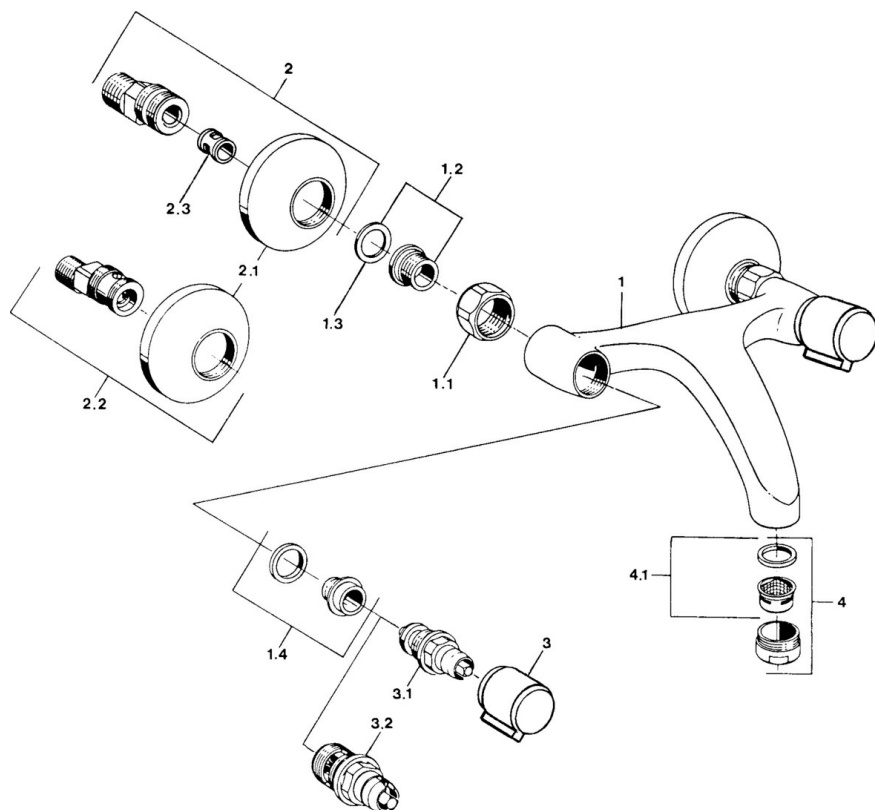

EAN: 4015474584266  
[static.hansa.com/05448106](https://static.hansa.com/05448106)

- Umyvadlo
- Dvě ovládací páky
- Montáž na zeď
- Chrom
- Tlumiče

### Technické vlastnosti

Zdroj teplé vody	<b>max. +80°C</b>
Pracovní tlak	<b>0.5-10 bar</b>
Zabezpečení proti zpětnému toku (ČSN EN 1717)	<b>AA</b>
Materiál	<b>Mosaz</b>

## Náhradní díly

### SP05498106

	Název	Kód
1.1	Připojovací matice, G3/4, AF30	59902230
1.2	Seat, G1/2, L, WAF10	59904618
1.3	Těsnící kroužek, 23.9x15.2x2	59902689
1.4	Seat, DN15, R1/2	59904616
2	Excentrický, G3/4xG1/2	59904793
2.1	Kryt příruby	59904796
2.2	Etážky s kulovým ventilem a růžicí, G1/2xG3/4	59902034
2.3	Tlumič	59904792
3	Ovládací páka, hot	59906465
3	Ovládací páka, cold	59906464
3.1	Vršek, G1/2	59901015
3.2	Vršek, G1/2	59905114
4	Aerator, M24x1 STD HC A	59902366
4.1	Aerator, M22/24 A	59902081