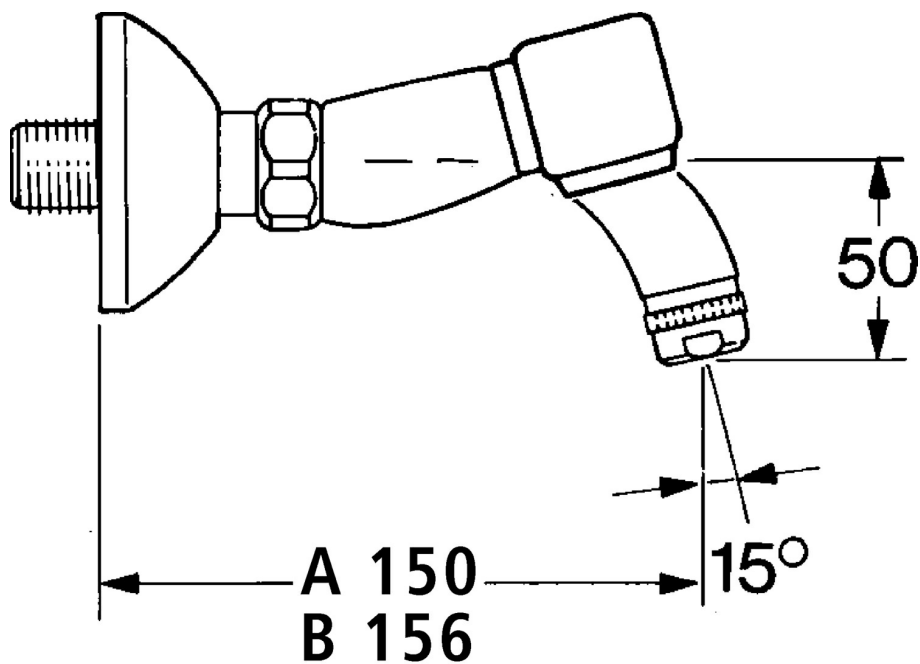

EAN: 4015474584266  
[static.hansa.com/05448106](https://static.hansa.com/05448106)

- Umyvadlo
- Dvě ovládací páky
- Montáž na zeď
- Chrom
- Tlumiče

### Technické vlastnosti

Zdroj teplé vody	<b>max. +80°C</b>
Pracovní tlak	<b>0.5-10 bar</b>
Zabezpečení proti zpětnému toku (ČSN EN 1717)	<b>AA</b>
Materiál	<b>Mosaz</b>

### SP05498106

	Název	Kód
1.1	Připojovací matice, G3/4, AF30	59902230
1.2	Seat, G1/2, L, WAF10	59904618
1.3	Těsnící kroužek, 23.9x15.2x2	59902689
1.4	Seat, DN15, R1/2	59904616
2	Excentrický, G3/4xG1/2	59904793
2.1	Kryt příruby	59904796
2.2	Etážky s kulovým ventilem a růžicí, G1/2xG3/4	59902034
2.3	Tlumič	59904792
3	Ovládací páka, hot	59906465
3	Ovládací páka, cold	59906464
3.1	Vršek, G1/2	59901015
3.2	Vršek, G1/2	59905114
4	Aerator, M24x1 STD HC A	59902366
4.1	Aerator, M22/24 A	59902081