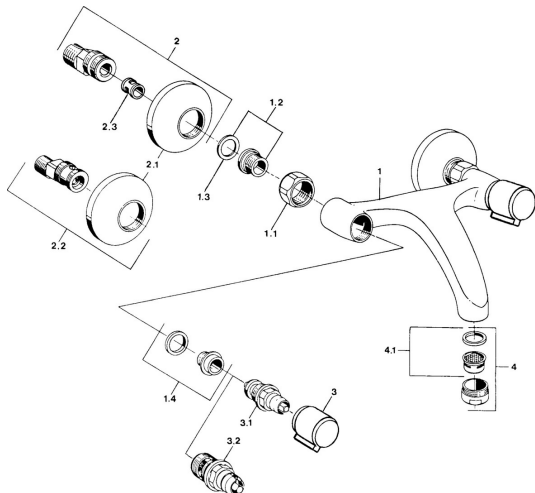

EAN: 4057304013881
static.hansa.com/05448102

- Umývadlo
- Dve ovládacie páky
- Nástenná montáž
- Chróm
- Tlmiče

Technické údaje

Technické vlastnosti

Dodávka teplej vody	max. +80°C
Pracovný tlak	0.5-10 bar
Materiál	Mosadz

Náhradné diely

SP04452106

Názov	Kód
1.1 Pripojovacie matice, G3/4, AF30	59902230
1.3 Tesniaci krúžok, 23.9x15.2x2	59902689
1.4 Spätný ventil	59905714
2.1 Excentrický, G3/4xG1/2	59904793
2.2 Kryt príruby	59904796
2.3 Tlmič	59904792
3.1 Rukoväť, hot	59906465
3.1 Rukoväť, cold	59906464
3.2 Sedlo, G1/2	59905114
5 Aerátor, M28x1 C	59902088
5.1 Aerátor, M28x1 C Ukončené	59902089
7 Prepínač	59910803
7.1 Tesnenie sada	59904791