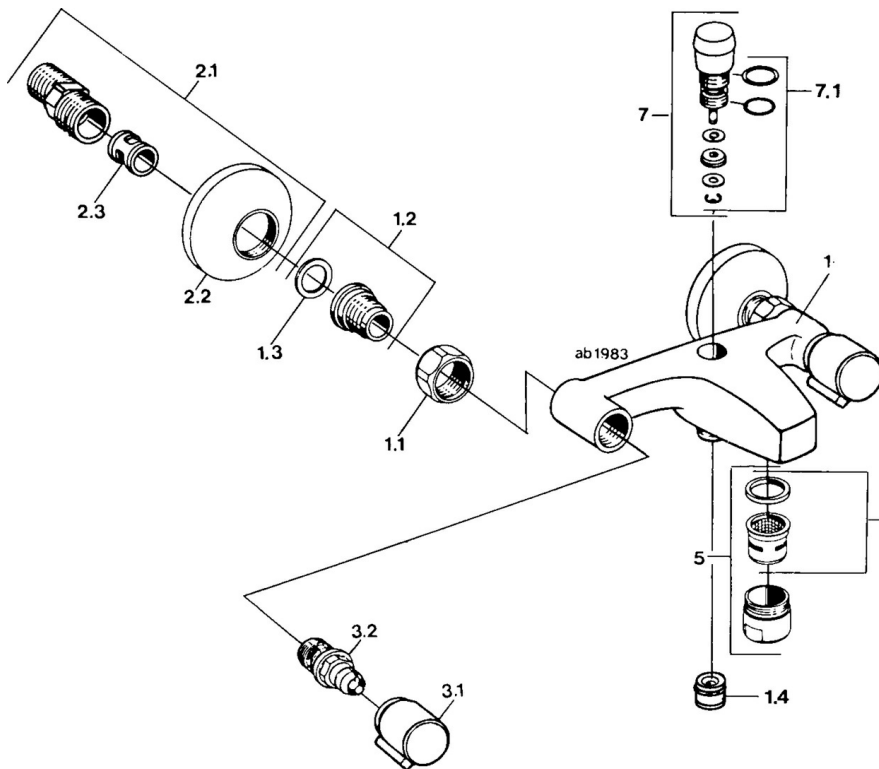

EAN: 4057304013881
static.hansa.com/05448102

- Umývadlo
- Dve ovládacie páky
- Nástenná montáž
- Chróm
- Tlmiče

Technické údaje

Technické vlastnosti

Dodávka teplej vody	max. +80°C
Pracovný tlak	0.5-10 bar
Materiál	Mosadz

Náhradné diely

SP04452106

Názov	Kód
1.1 Pripojovacie matice, G3/4, AF30	59902230
1.3 Tesniaci krúžok, 23.9x15.2x2	59902689
1.4 Spätný ventil	59905714
2.1 Excentrický, G3/4xG1/2	59904793
2.2 Kryt príruby	59904796
2.3 Tlmič	59904792
3.1 Rukoväť, hot	59906465
3.1 Rukoväť, cold	59906464
3.2 Sedlo, G1/2	59905114
5 Aerátor, M28x1 C	59902088
5.1 Aerátor, M28x1 C Ukončené	59902089
7 Prepínač	59910803
7.1 Tesnenie sada	59904791