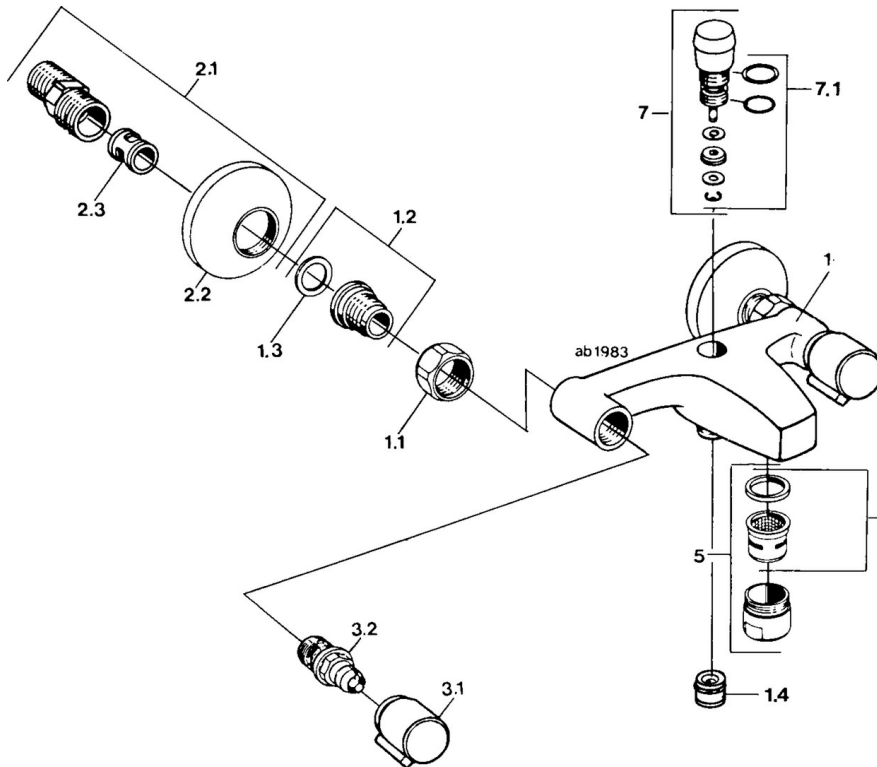

EAN: 4057304013881
static.hansa.com/05448102

- Wastafel
- Tweegreeps
- Wandmontage
- Chroom
- Geluidsdemper(s)

Technische gegevens

Technische eigenschappen

Warmwatertoevoer	max. +80°C
Werkdruk	0.5-10 bar
Materiaal	brass

Reserveonderdelen

SP04452106

Naam	Code
1.1 Aansluiting moer, G3/4, AF30	59902230
1.3 Borgring, 23.9x15.2x2	59902689
1.4 Terugslagklep	59905714
2.1 Excentrieke, G3/4xG1/2 Chroom	59904793
2.2 Afdekplaat Chroom	59904796
2.3 Geluidsdemper	59904792
3.1 Hendel, hot Chroom	59906465
3.1 Hendel, cold Chroom	59906464
3.2 Binnenwerk, G1/2	59905114
5 Mousseur, M28x1 C Chroom	59902088
5.1 Mousseur, M28x1 C Stopgezet	59902089
7 Omsteller Chroom	59910803
7.1 Dichting	59904791