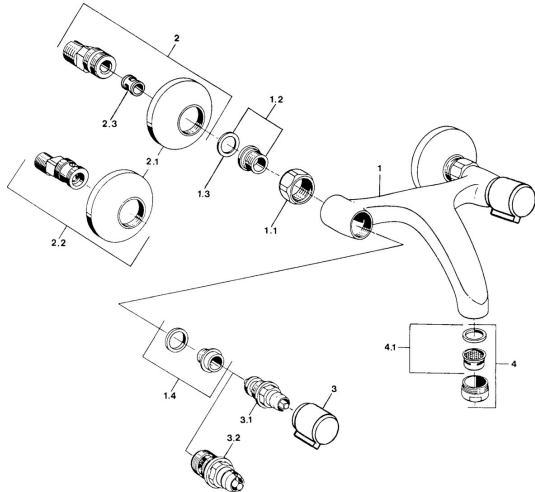

EAN: 4057304013881
static.hansa.com/05448102

- Wastafel
- Tweegreeps
- Wandmontage
- Chroom
- Geluidsdemper(s)

Technische gegevens

Technische eigenschappen

Warmwatertoevoer	max. +80°C
Werkdruk	0.5-10 bar
Materiaal	brass

Reserveonderdelen

SP04452106

Naam	Code
1.1 Aansluiting moer, G3/4, AF30	59902230
1.3 Borgring, 23.9x15.2x2	59902689
1.4 Terugslagklep	59905714
2.1 Excentrieke, G3/4xG1/2 Chroom	59904793
2.2 Afdekplaat Chroom	59904796
2.3 Geluidsdemper	59904792
3.1 Hendel, hot Chroom	59906465
3.1 Hendel, cold Chroom	59906464
3.2 Binnenwerk, G1/2	59905114
5 Mousseur, M28x1 C Chroom	59902088
5.1 Mousseur, M28x1 C Stopgezet	59902089
7 Omsteller Chroom	59910803
7.1 Dichting	59904791