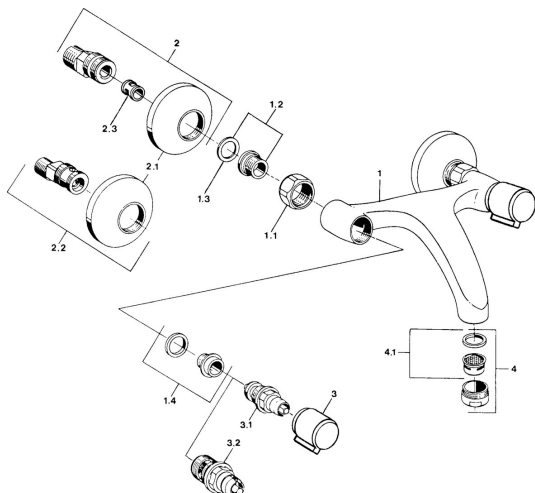

EAN: 4057304013881
static.hansa.com/05448102

- Lavabo
- A due maniglie
- Montaggio a parete
- Cromo
- Silenziatore

Dati tecnici

Caratteristiche tecniche

Fornitura di acqua calda	max. +80°C
Pressione di esercizio	0.5-10 bar
Materiale	Ottone

Parti di ricambio

SP04452106

	Nome	Codice
1.1	Dado di collegamento, G3/4, AF30	59902230
1.3	Anello di tenuta, 23.9x15.2x2	59902689
1.4	Valvola antiriflusso	59905714
2.1	Eccentrico, G3/4xG1/2 Cromo	59904793
2.2	Piastra Cromo	59904796
2.3	Silenziatore	59904792
3.1	Maniglia, hot Cromo	59906465
3.1	Maniglia, cold Cromo	59906464
3.2	Vitone, G1/2	59905114
5	Areatore, M28x1 C Cromo	59902088
5.1	Areatore, M28x1 C Fuori produzione	59902089
7	Deviatore Cromo	59910803
7.1	Kit di guarnizione	59904791