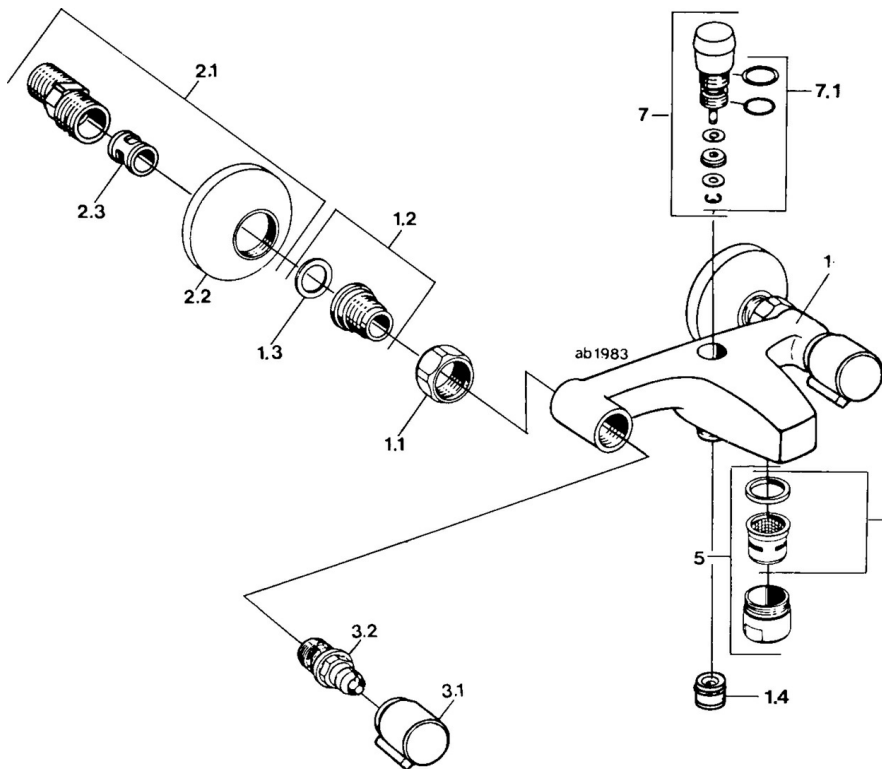

EAN: 4057304013881
static.hansa.com/05448102

- Lavabo
- A due maniglie
- Montaggio a parete
- Cromo
- Silenziatore

Dati tecnici

Caratteristiche tecniche

Fornitura di acqua calda	max. +80°C
Pressione di esercizio	0.5-10 bar
Materiale	Ottone

Parti di ricambio

SP04452106

	Nome	Codice
1.1	Dado di collegamento, G3/4, AF30	59902230
1.3	Anello di tenuta, 23.9x15.2x2	59902689
1.4	Valvola antiriflusso	59905714
2.1	Eccentrico, G3/4xG1/2 Cromo	59904793
2.2	Piastra Cromo	59904796
2.3	Silenziatore	59904792
3.1	Maniglia, hot Cromo	59906465
3.1	Maniglia, cold Cromo	59906464
3.2	Vitone, G1/2	59905114
5	Areatore, M28x1 C Cromo	59902088
5.1	Areatore, M28x1 C Fuori produzione	59902089
7	Deviatore Cromo	59910803
7.1	Kit di guarnizione	59904791