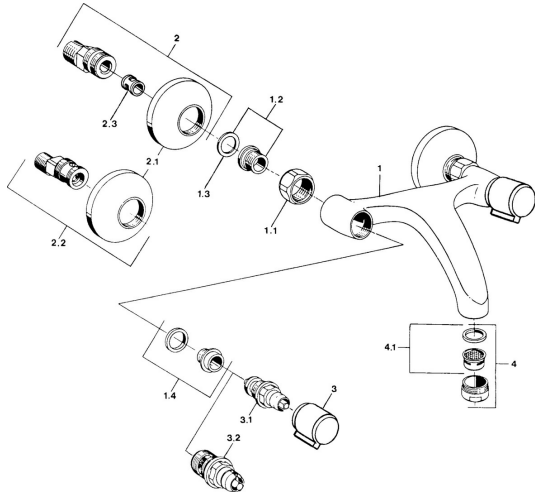

EAN: 4057304013881
static.hansa.com/05448102

- Lavabo
- Double poignée
- Montage mural
- Chrome
- Silencieux

Caractéristiques techniques

Caractéristiques techniques

Alimentation en eau chaude	max. +80°C
Pression de service	0.5-10 bar
Matériau	brass

Pièces de rechange

SP04452106

Nom	Code
1.1 Écrou de connexion, G3/4, AF30	59902230
1.3 Joint, 23,9x15,2x2	59902689
1.4 Clapet anti-retour	59905714
2.1 Excentrique, G3/4xG1/2	59904793
2.2 Rosaces	59904796
2.3 Silencieux	59904792
3.1 Levier, hot	59906465
3.1 Levier, cold	59906464
3.2 Tête, G1/2	59905114
5 Aérateur, M28x1 C	59902088
5.1 Aérateur, M28x1 C Arrêté	59902089
7 Inverseur	59910803
7.1 Set de fixation pour bec	59904791