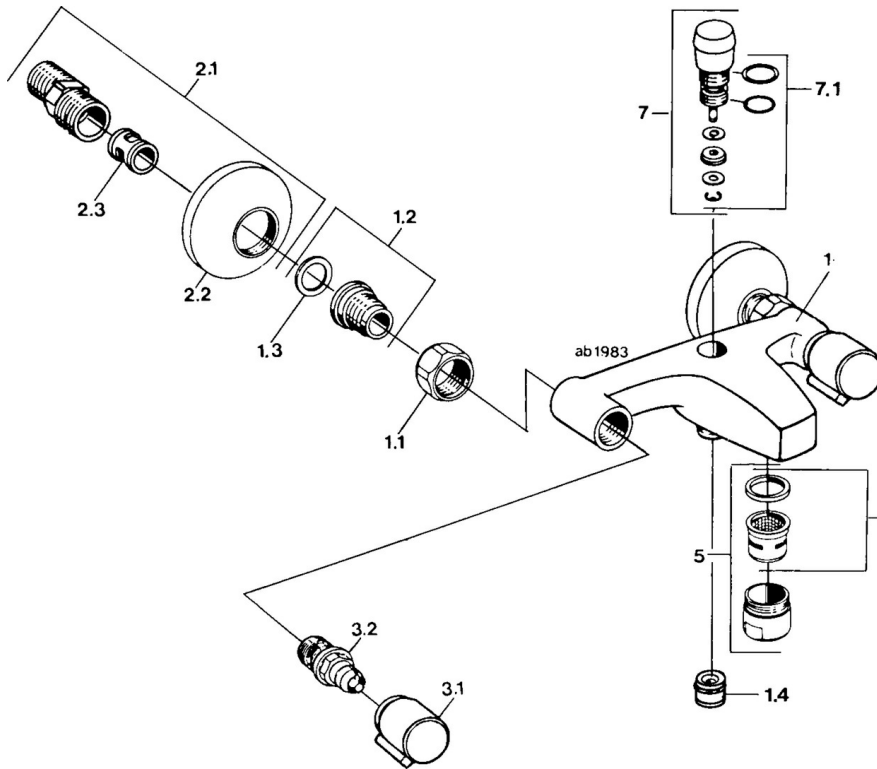

EAN: 4057304013881
static.hansa.com/05448102

- Lavabo
- Double poignée
- Montage mural
- Chrome
- Silencieux

Caractéristiques techniques

Caractéristiques techniques

Alimentation en eau chaude	max. +80°C
Pression de service	0.5-10 bar
Matériau	brass

Pièces de rechange

SP04452106

Nom	Code
1.1 Écrou de connexion, G3/4, AF30	59902230
1.3 Joint, 23,9x15,2x2	59902689
1.4 Clapet anti-retour	59905714
2.1 Excentrique, G3/4xG1/2	59904793
2.2 Rosaces	59904796
2.3 Silencieux	59904792
3.1 Levier, hot	59906465
3.1 Levier, cold	59906464
3.2 Tête, G1/2	59905114
5 Aérateur, M28x1 C	59902088
5.1 Aérateur, M28x1 C Arrêté	59902089
7 Inverseur	59910803
7.1 Set de fixation pour bec	59904791