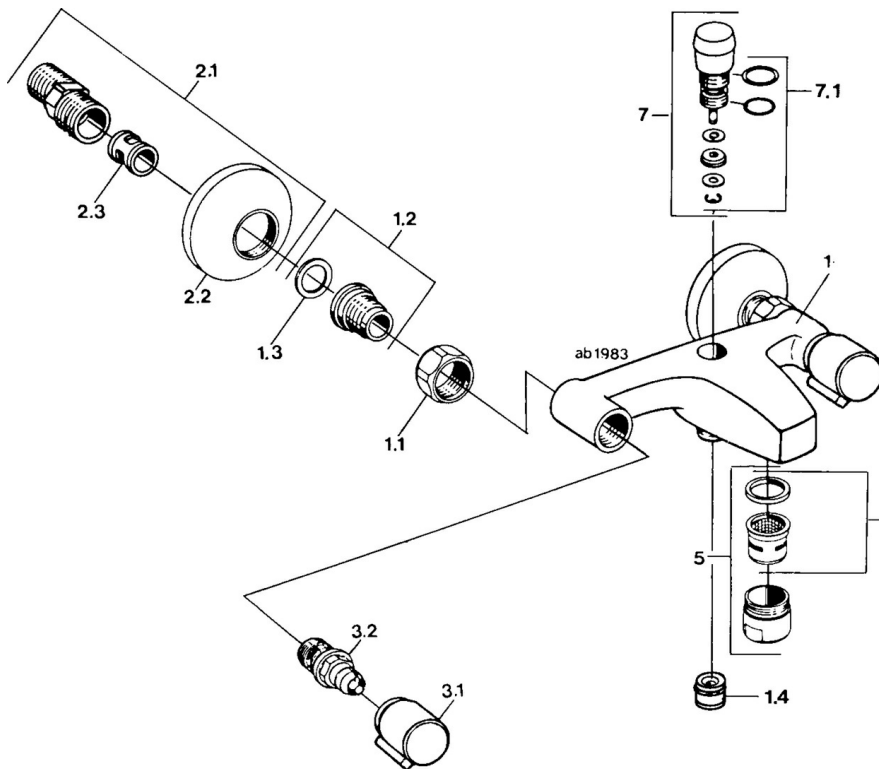

EAN: 4057304013881  
[static.hansa.com/05448102](http://static.hansa.com/05448102)

- Waschtisch
- Zweigriff
- Wandmontage
- Chrom
- Schalldämpfer

### Technische Eigenschaften

Warmwasserversorgung	<b>max. +80°C</b>
Arbeitsdruck	<b>0.5-10 bar</b>
Werkstoff	<b>Messing</b>

## Ersatzteile

### SP04452106

Name	Art.-Nr.
1.1 Anschlussmutter, G3/4, AF30	59902230
1.3 Haltering, 23.9x15.2x2	59902689
1.4 Rückschlagventil	59905714
2.1 S-Anschluss, G3/4xG1/2	59904793
2.2 Rosette	59904796
2.3 Schalldämpfer	59904792
3.1 Griff, hot	59906465
3.1 Griff, cold	59906464
3.2 Oberteil, G1/2	59905114
5 Luftsprudler, M28x1 C	59902088
5.1 Luftsprudler, M28x1 C Ausgelaufen	59902089
7 Umsteller, automatisch	59910803
7.1 Dichtungskit	59904791