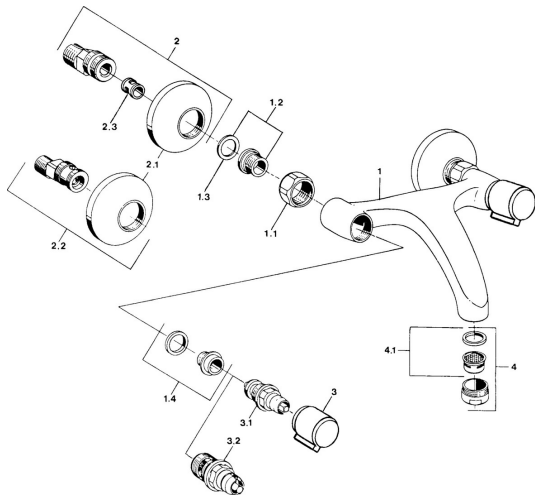

EAN: 4057304013881  
[static.hansa.com/05448102](http://static.hansa.com/05448102)

- Waschtisch
- Zweigriff
- Wandmontage
- Chrom
- Schalldämpfer

### Technische Eigenschaften

Warmwasserversorgung	<b>max. +80°C</b>
Arbeitsdruck	<b>0.5-10 bar</b>
Werkstoff	<b>Messing</b>

## Ersatzteile

### SP04452106

Name	Art.-Nr.
1.1 Anschlussmutter, G3/4, AF30	59902230
1.3 Haltering, 23.9x15.2x2	59902689
1.4 Rückschlagventil	59905714
2.1 S-Anschluss, G3/4xG1/2	59904793
2.2 Rosette	59904796
2.3 Schalldämpfer	59904792
3.1 Griff, hot	59906465
3.1 Griff, cold	59906464
3.2 Oberteil, G1/2	59905114
5 Luftsprudler, M28x1 C	59902088
5.1 Luftsprudler, M28x1 C Ausgelaufen	59902089
7 Umsteller, automatisch	59910803
7.1 Dichtungskit	59904791