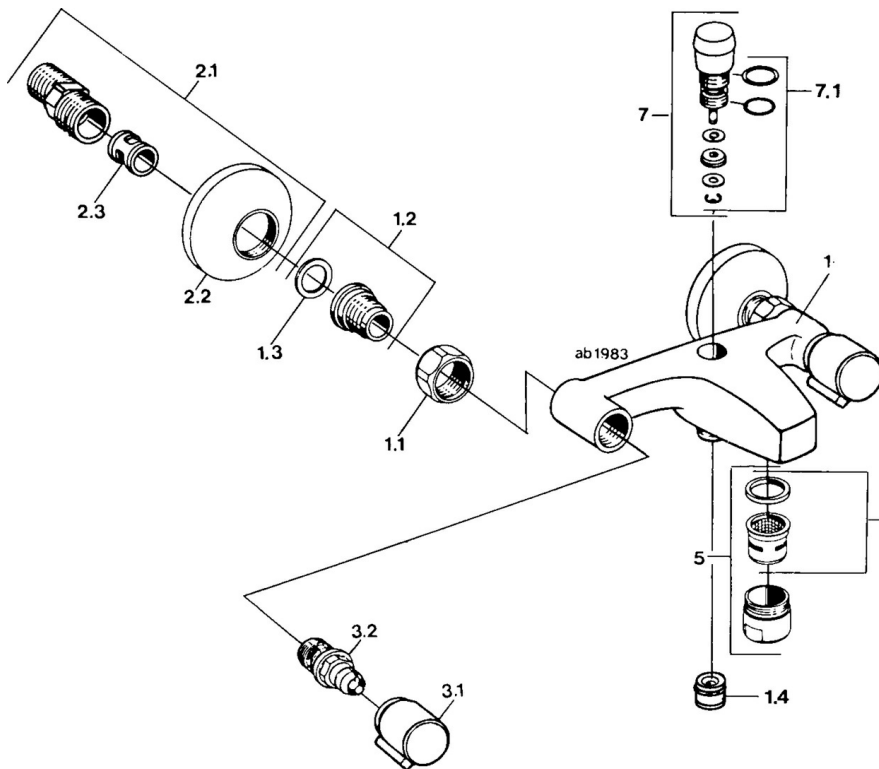

EAN: 4057304013881
static.hansa.com/05448102

- Umyvadlo
- Dvě ovládací páky
- Montáž na zeď
- Chrom
- Tlumiče

Technické údaje

Technické vlastnosti

Zdroj teplé vody	max. +80°C
Pracovní tlak	0.5-10 bar
Materiál	Mosaz

Náhradní díly

SP04452106

Název	Kód
1.1 Připojovací matice, G3/4, AF30	59902230
1.3 Těsnící kroužek, 23.9x15.2x2	59902689
1.4 Zpětný ventil	59905714
2.1 Excentrický, G3/4xG1/2	59904793
2.2 Kryt příruby	59904796
2.3 Tlumič	59904792
3.1 Ovládací páka, hot	59906465
3.1 Ovládací páka, cold	59906464
3.2 Vršek, G1/2	59905114
5 Aerátor, M28x1 C	59902088
5.1 Aerátor, M28x1 C Ukončeno	59902089
7 Přepínač	59910803
7.1 Těsnící sada	59904791