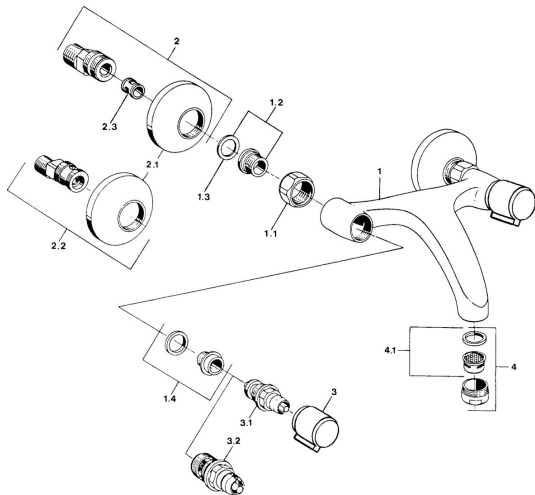

EAN: 4057304013881
static.hansa.com/05448102

- Umyvadlo
- Dvě ovládací páky
- Montáž na zeď
- Chrom
- Tlumiče

Technické údaje

Technické vlastnosti

Zdroj teplé vody	max. +80°C
Pracovní tlak	0.5-10 bar
Materiál	Mosaz

Náhradní díly

SP04452106

Název	Kód
1.1 Připojovací matice, G3/4, AF30	59902230
1.3 Těsnící kroužek, 23.9x15.2x2	59902689
1.4 Zpětný ventil	59905714
2.1 Excentrický, G3/4xG1/2	59904793
2.2 Kryt příruby	59904796
2.3 Tlumič	59904792
3.1 Ovládací páka, hot	59906465
3.1 Ovládací páka, cold	59906464
3.2 Vršek, G1/2	59905114
5 Aerátor, M28x1 C	59902088
5.1 Aerátor, M28x1 C Ukončeno	59902089
7 Přepínač	59910803
7.1 Těsnící sada	59904791