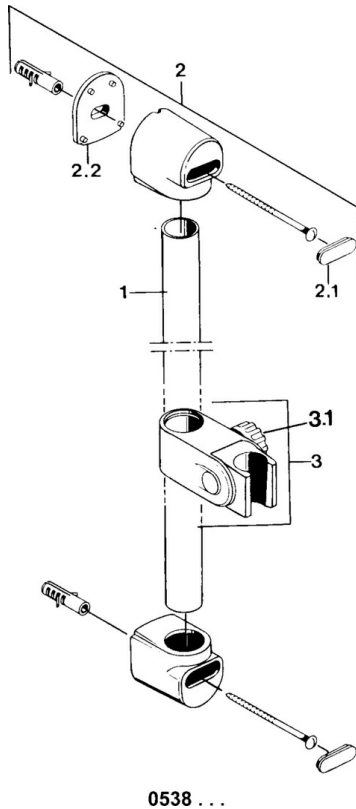

EAN: 4015474582835
static.hansa.com/05380100

- Riešenia pre sprchy
- Nástenná montáž
- Chróm

Technické údaje

Technické vlastnosti

Dodávka teplej vody	max. +65°C
Pracovný tlak	0.5-10 bar

Náhradné diely

SP05380100

	Názov	Kód
3	Jazdec/nosič sprchy Ukončené	59906763
3.1	Knob Ukončené	59910553