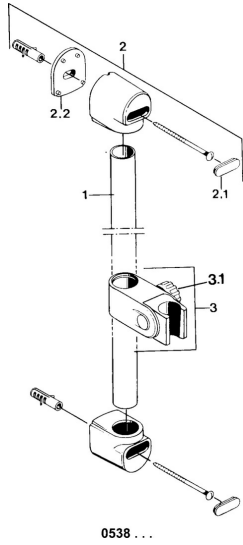

EAN: 4015474582835
static.hansa.com/05380100

- Riešenia pre sprchy
- Nástenná montáž
- Chróm

Technické údaje

Technické vlastnosti

Dodávka teplej vody	max. +65°C
Pracovný tlak	0.5-10 bar

Náhradné diely

SP05380100

	Názov	Kód
3	Jazdec/nosič sprchy Ukončené	59906763
3.1	Knob Ukončené	59910553