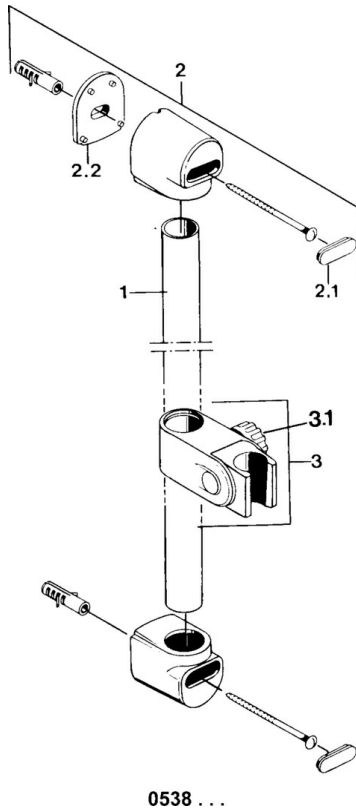

EAN: 4015474582835  
[static.hansa.com/05380100](http://static.hansa.com/05380100)

- Douche oplossingen
- Wandmontage
- Chroom

### Technische eigenschappen

Warmwatertoevoer **max. +65°C**  
 Werkdruk **0.5-10 bar**

### SP05380100

	Naam	Code
3	Schuifstuk Chroom Stopgezet	59906763
3.1	Knob Chroom Stopgezet	59910553