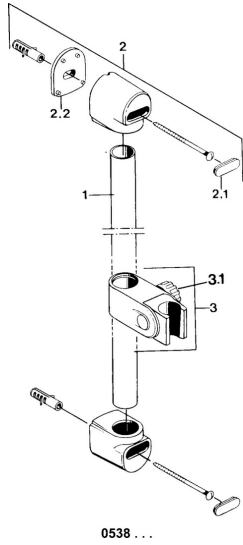

EAN: 4015474582835
static.hansa.com/05380100

- Douche oplossingen
- Wandmontage
- Chroom

Technische gegevens

Technische eigenschappen

Warmwatertoevoer **max. +65°C**
Werkdruk **0.5-10 bar**