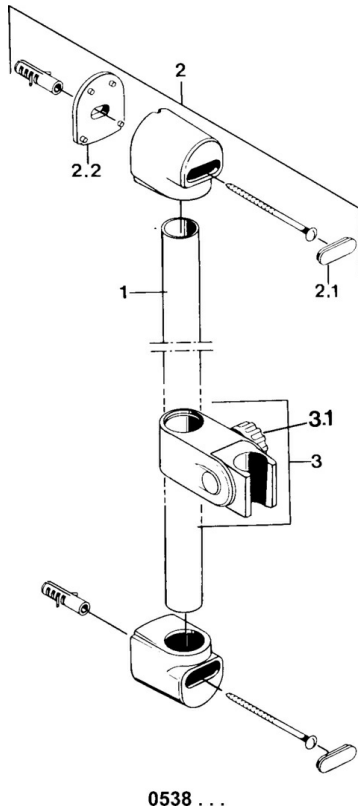

EAN: 4015474582835
static.hansa.com/05380100

- Soluzioni doccia
- Montaggio a parete
- Cromo

Dati tecnici

Caratteristiche tecniche

Fornitura di acqua calda	max. +65°C
Pressione di esercizio	0.5-10 bar

Parti di ricambio

SP05380100

	Nome	Codice
3	Cursore per asta doccia Cromo Fuori produzione	59906763
3.1	Knob Cromo Fuori produzione	59910553