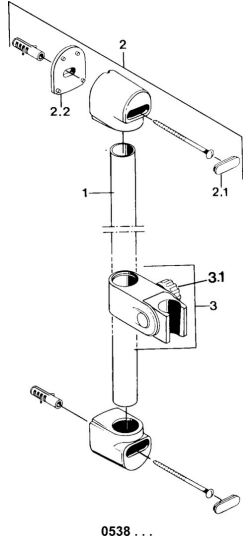

EAN: 4015474582835
static.hansa.com/05380100

- Soluzioni doccia
- Montaggio a parete
- Cromo

Dati tecnici

Caratteristiche tecniche

Fornitura di acqua calda	max. +65°C
Pressione di esercizio	0.5-10 bar

Parti di ricambio

SP05380100

	Nome	Codice
3	Cursore per asta doccia Cromo Fuori produzione	59906763
3.1	Knob Cromo Fuori produzione	59910553