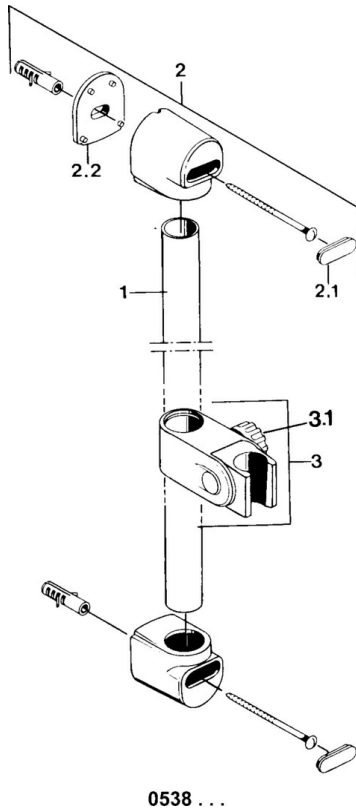

EAN: 4015474582835
static.hansa.com/05380100

- Solutions de douche
- Montage mural
- Chrome

Caractéristiques techniques

Caractéristiques techniques

Alimentation en eau chaude **max. +65°C**
 Pression de service **0.5-10 bar**

Pièces de rechange

SP05380100

	Nom	Code
3	Curseur pour barre Arrêté	59906763
3.1	Knob Arrêté	59910553