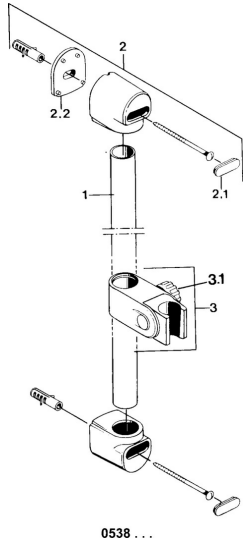

EAN: 4015474582835
static.hansa.com/05380100

- Solutions de douche
- Montage mural
- Chrome

Caractéristiques techniques

Caractéristiques techniques

Alimentation en eau chaude **max. +65°C**
 Pression de service **0.5-10 bar**

Pièces de rechange

SP05380100

	Nom	Code
3	Curseur pour barre Arrêté	59906763
3.1	Knob Arrêté	59910553