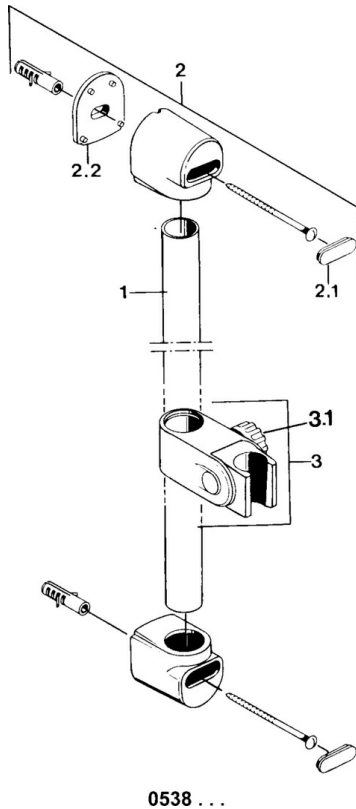

EAN: 4015474582835
static.hansa.com/05380100

- Dusche
- Wandmontage
- Chrom

Technische Daten

Technische Eigenschaften

Warmwasserversorgung **max. +65°C**
 Arbeitsdruck **0.5-10 bar**

Ersatzteile

SP05380100

	Name	Art.-Nr.
3	Schieber für Wandstange Ausgelaufen	59906763
3.1	Knopf, verdeckte Installation Ausgelaufen	59910553