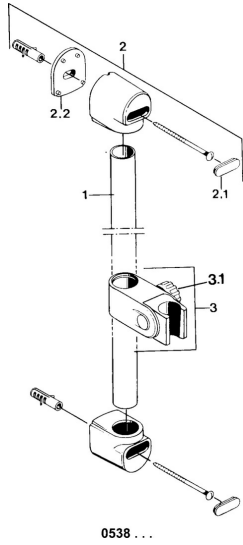

EAN: 4015474582835
static.hansa.com/05380100

- Dusche
- Wandmontage
- Chrom

Technische Daten

Technische Eigenschaften

Warmwasserversorgung **max. +65°C**
 Arbeitsdruck **0.5-10 bar**

Ersatzteile

SP05380100

	Name	Art.-Nr.
3	Schieber für Wandstange Ausgelaufen	59906763
3.1	Knopf, verdeckte Installation Ausgelaufen	59910553