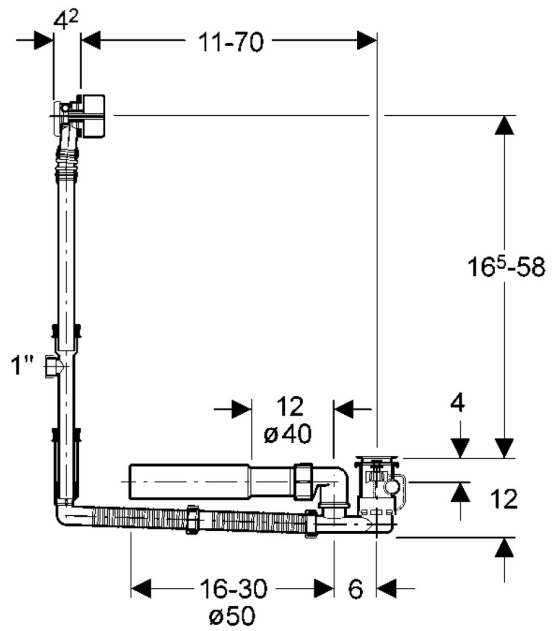

EAN: 4015474043077
static.hansa.com/05170100

- Príslušenstvo
- Podomietková
- Montáž na okraj vane
- Chróm
- Aerátor s kľbovým čapom a možnosťou nastavenia smeru prúdu vody
- Priame pripojenie, Vonkajší závit

Technické údaje

Technické vlastnosti

Dodávka teplej vody
 Spojovacia veľkosť

max. +80°C
 G3/4