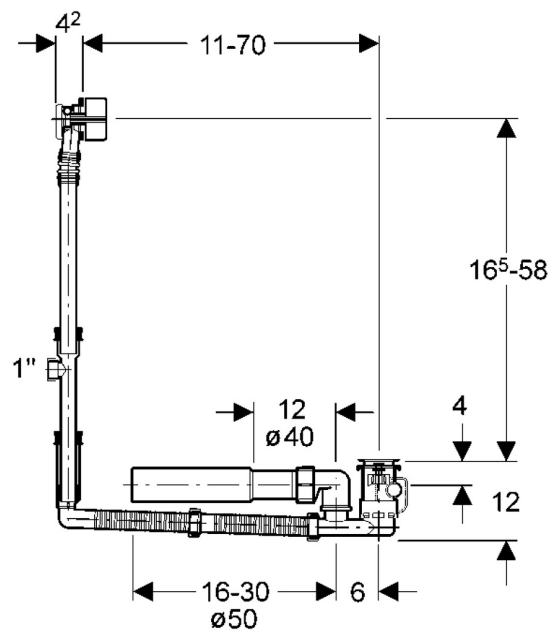

EAN: 4015474043077  
[static.hansa.com/05170100](https://static.hansa.com/05170100)

- Hulpuitrustingen
- Inbouwdeel
- Badrandmontage
- Chroom
- Mousseur met kogelscharnier
- Directe aansluiting, Buitendraad

## Technische gegevens

### Technische eigenschappen

Warmwatertoevoer	max. +80°C
Aansluitmaat	G3/4