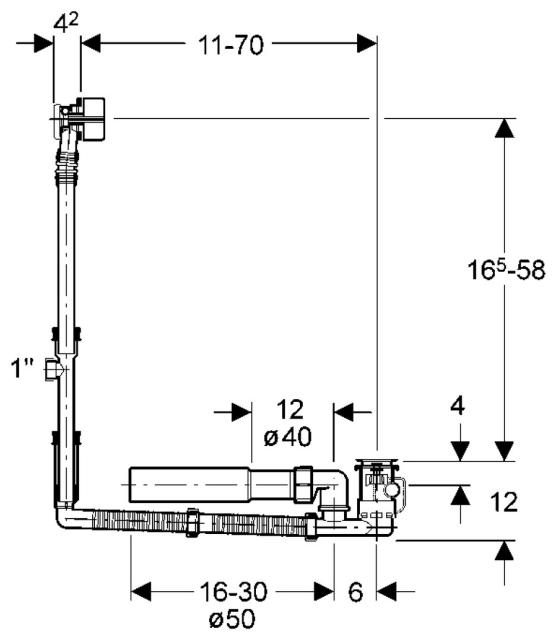

EAN: 4015474043077  
[static.hansa.com/05170100](http://static.hansa.com/05170100)

- Accessori
- A incasso
- Montaggio a bordo vasca
- Cromo
- Rompigetto a snodo sferico
- Connessione diretta, Filettatura esterna

## Dati tecnici

### Caratteristiche tecniche

Fornitura di acqua calda  
 Misura della connessione

max. +80°C  
 G3/4