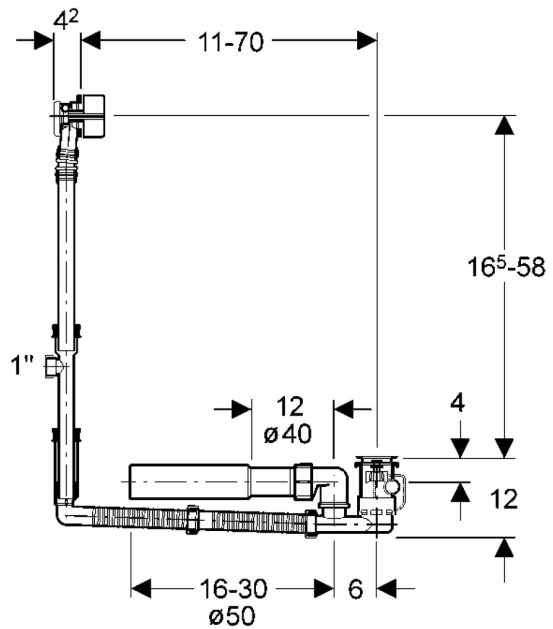

EAN: 4015474043077
static.hansa.com/05170100

- Zubehör
- Unterputz Einbaukörper
- Wannenrandmontage
- Chrom
- Kugelgelenk
- direkter Anschluss, Außengewinde

Technische Daten

Technische Eigenschaften

Warmwasserversorgung
 Anschlussgröße

max. +80°C
 G3/4