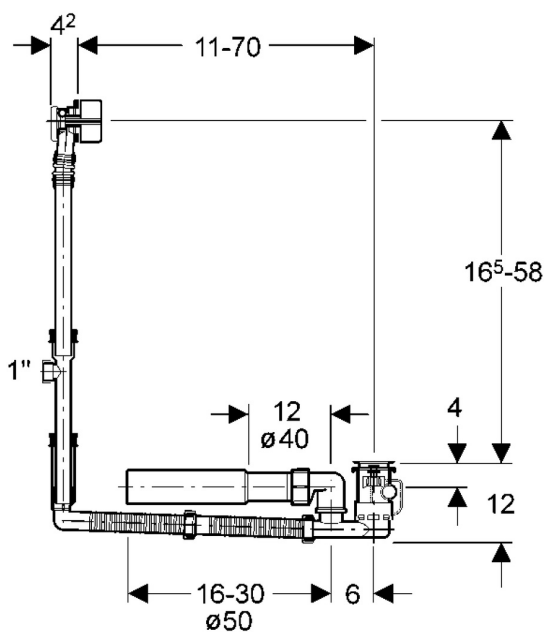

EAN: 4015474043077  
[static.hansa.com/05170100](http://static.hansa.com/05170100)

- Příslušenství
- Podomítkové
- Montáž na okraj vany
- Chrom
- Aerátor s kloubovým čepem a možností nastavení směru proudu vody
- Přímé připojení, Vnější závit

## Technické údaje

### Technické vlastnosti

Zdroj teplé vody  
 Velikost přípojky

max. +80°C  
 G3/4