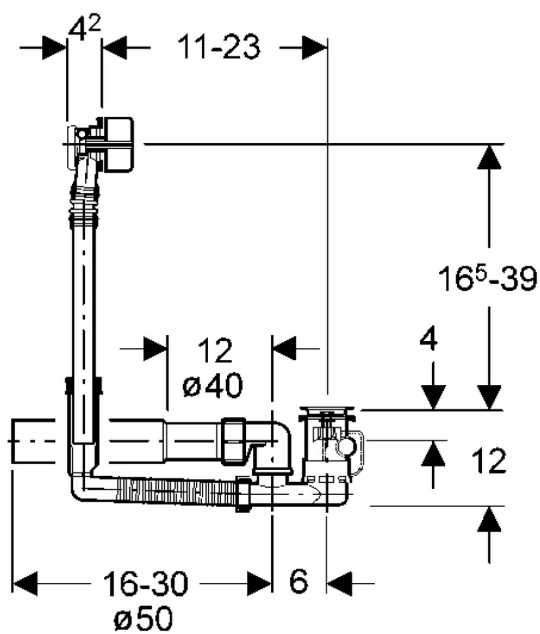

EAN: 4015474043060
static.hansa.com/05160100

- Príslušenstvo
- Podomietková
- Montáž na okraj vane
- Chróm
- Aerátor s kľbovým čapom a možnosťou nastavenia smeru prúdu vody
- Priame pripojenie, Vonkajší závit

Technické údaje

Technické vlastnosti

Dodávka teplej vody
 Spojovacia veľkosť

max. +80°C
 G3/4