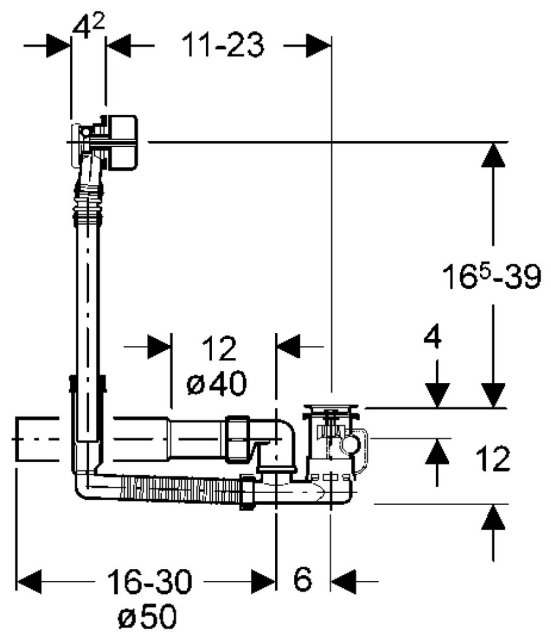

EAN: 4015474043060
static.hansa.com/05160100

- Hulpuitrustingen
- Inbouwdeel
- Badrandmontage
- Chroom
- Mousseur met kogelscharnier
- Directe aansluiting, Buitendraad

Technische gegevens

Technische eigenschappen

Warmwatertoevoer	max. +80°C
Aansluitmaat	G3/4