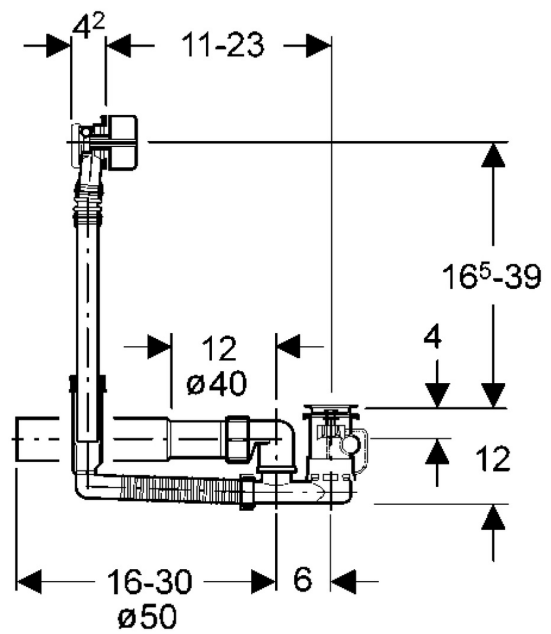

EAN: 4015474043060
static.hansa.com/05160100

- Accessori
- A incasso
- Montaggio a bordo vasca
- Cromo
- Rompigetto a snodo sferico
- Connessione diretta, Filettatura esterna

Dati tecnici

Caratteristiche tecniche

Fornitura di acqua calda
 Misura della connessione

max. +80°C
 G3/4